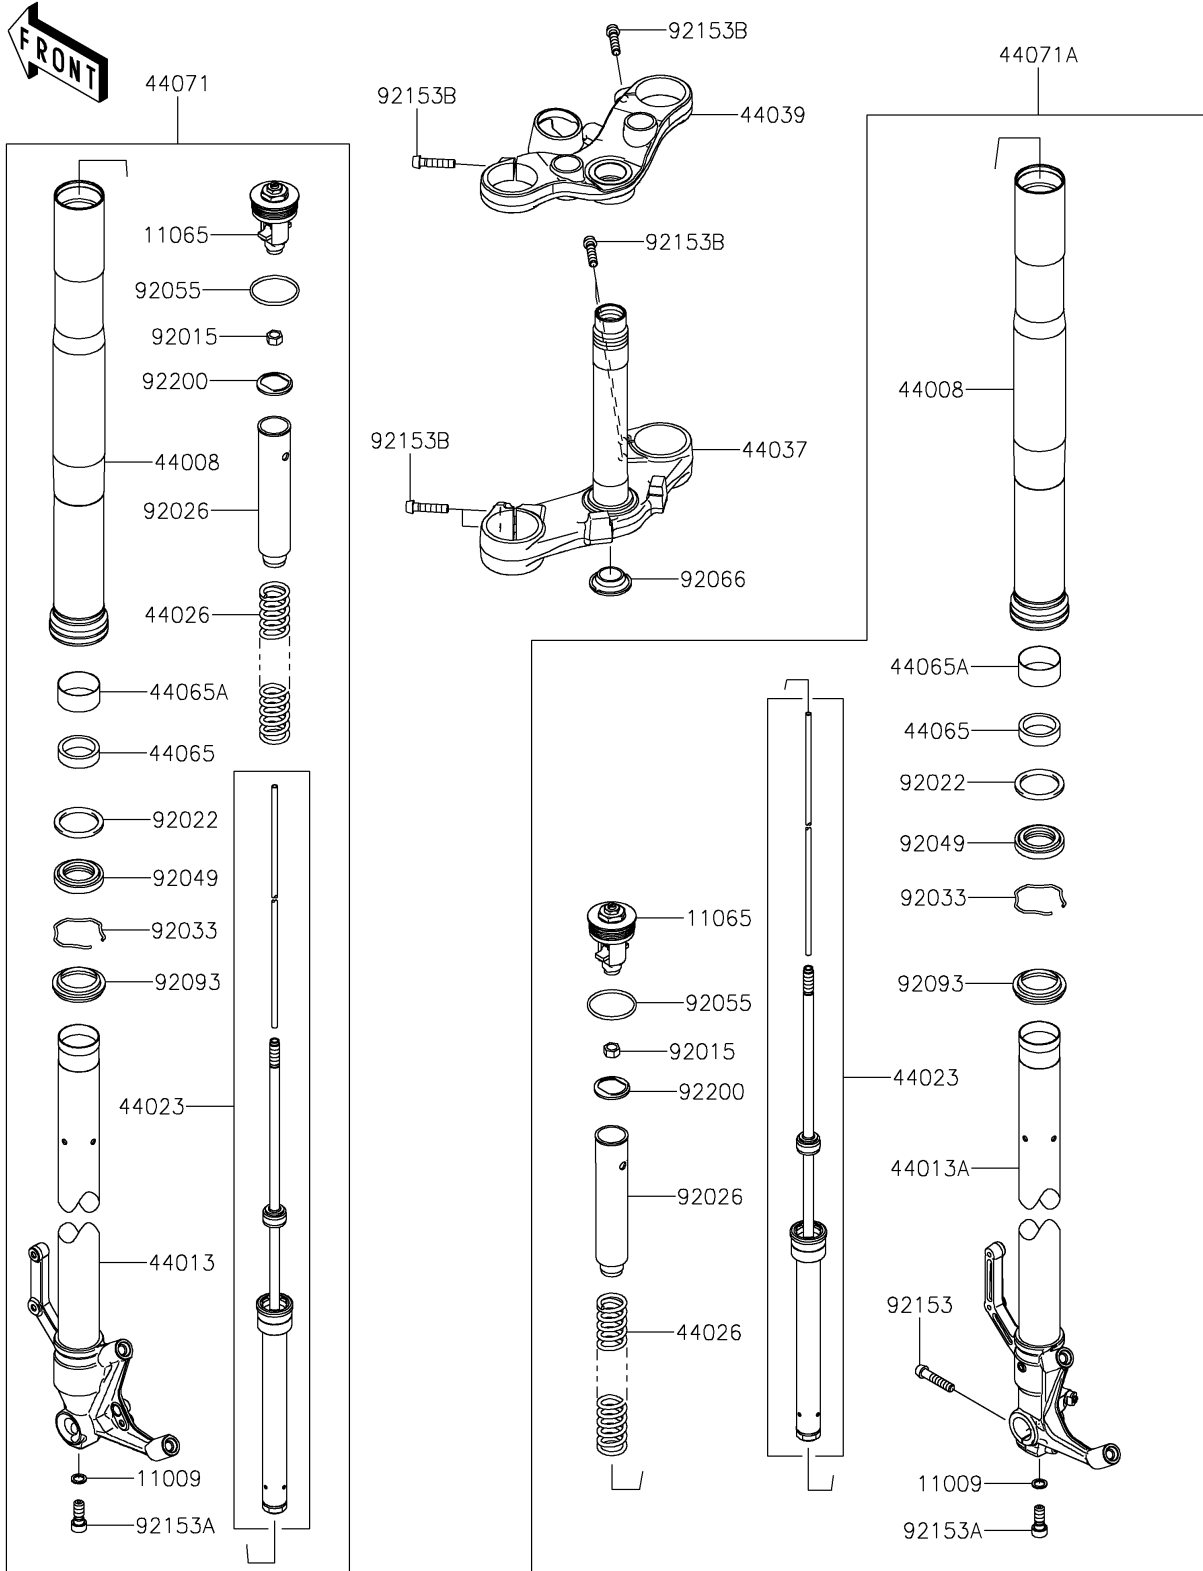

2021 Z900RS ABS PARTS DIAGRAM

Front Fork

F2340

2021 Z900RS ABS PARTS LIST

Front Fork

ITEM NAME	PART NUMBER	QUANTITY
GASKET,10.5X15X1.5 (Ref # 11009)	11009-1325	2
CAP,GRAY (Ref # 11065)	11065-1293-11G	2
PIPE-FORK OUTER,BLACK (Ref # 44008)	44008-0085-499	2
PIPE-FORK INNER,LH (Ref # 44013)	44013-0314	1
PIPE-FORK INNER,RH (Ref # 44013A)	44013-0315	1
CYLINDER-SET-FORK (Ref # 44023)	44023-0147	2
SPRING-FRONT FORK (Ref # 44026)	44026-0225	2
HOLDER-FORK UNDER,F.S.BLACK (Ref # 44037)	44037-0172-18R	1
HOLDER-FORK UPPER,F.S.BLACK (Ref # 44039)	44039-0182-18R	1
BUSHING-FRONT FORK (Ref # 44065)	44065-0042	2
BUSHING-FRONT FORK,INNER PIPE (Ref # 44065A)	44065-1114	2
DAMPER-ASSY,FORK,LH,BLACK (Ref # 44071)	44071-1290-59P	1
DAMPER-ASSY,FORK,RH,BLACK (Ref # 44071A)	44071-1291-59P	1
NUT (Ref # 92015)	92015-1795	2
WASHER,FORK OUTER TUBE (Ref # 92022)	92022-1298	2
SPACER (Ref # 92026)	92026-0854	2
RING-SNAP (Ref # 92033)	92033-1036	2
SEAL-OIL (Ref # 92049)	92049-0073	2
RING-O (Ref # 92055)	92055-0145	2
PLUG (Ref # 92066)	92066-0032	1
SEAL,FORK OUTER TUBE (Ref # 92093)	92093-1472	2
BOLT,SOCKET,8X40 (Ref # 92153)	92153-0506	1
BOLT,SOCKET,10X25 (Ref # 92153A)	92153-0548	2
BOLT,SOCKET,8X35 (Ref # 92153B)	92153-1472	6
WASHER (Ref # 92200)	92200-0085	2