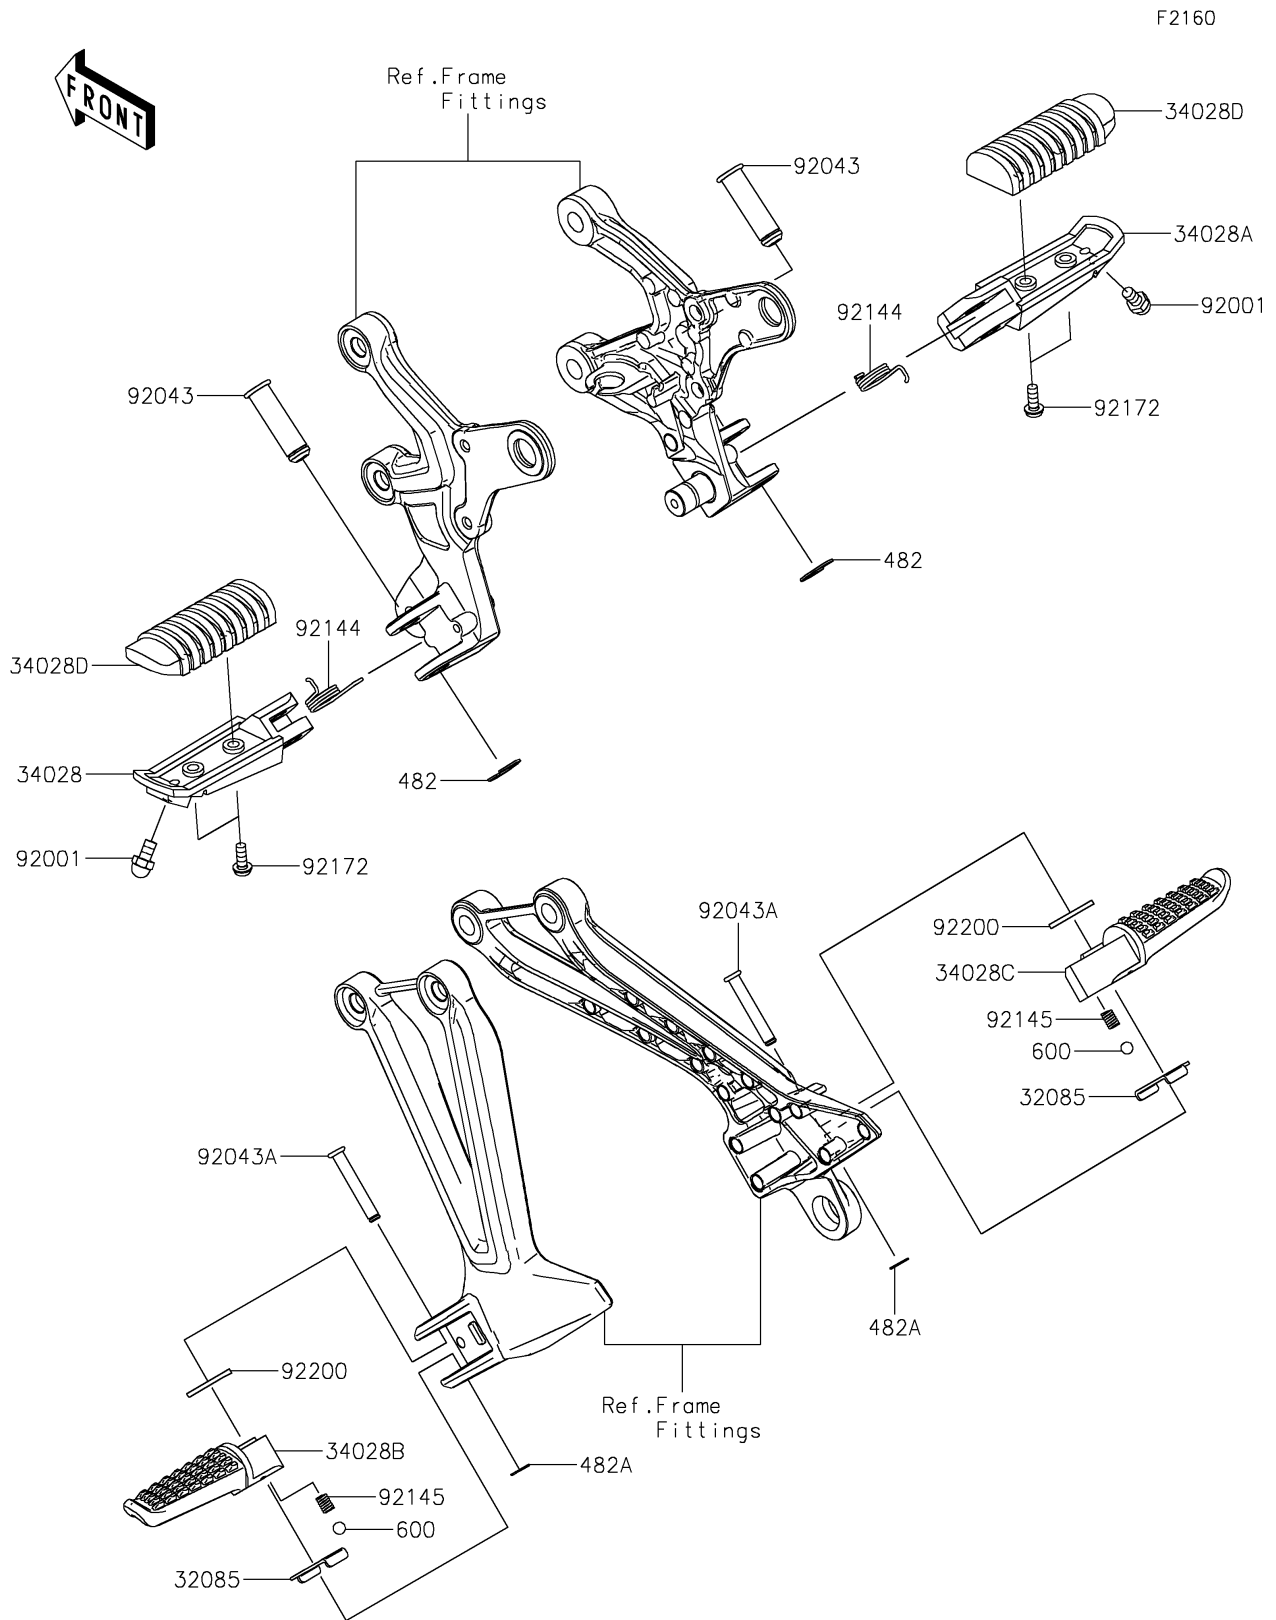

2021 Z900RS ABS PARTS DIAGRAM

Footrests

2021 Z900RS ABS PARTS LIST

Footrests

ITEM NAME	PART NUMBER	QUANTITY
STOPPER,REAR STEP (Ref # 32085)	32085-0047	2
STEP,FR,LH (Ref # 34028)	34028-0352	1
STEP,FR,RH (Ref # 34028A)	34028-0353	1
STEP,RR,LH (Ref # 34028B)	34028-0380	1
STEP,RR,RH (Ref # 34028C)	34028-0381	1
STEP,RUBBER (Ref # 34028D)	34028-1430	2
CIRCLIP-TYPE-E,10MM (Ref # 482)	482EA0100	2
CIRCLIP-TYPE-E (Ref # 482A)	482EA5000	2
BALL-STEEL,1/4 (Ref # 600)	600A0800	2
BOLT,BANK SENSOR (Ref # 92001)	92001-1905	2
PIN,12X42.5 (Ref # 92043)	92043-1594	2
PIN,6X40 (Ref # 92043A)	92043-1595	2
SPRING,STEP RETURN (Ref # 92144)	92144-1567	2
SPRING (Ref # 92145)	92145-1319	2
SCREW,5X14 (Ref # 92172)	92172-0976	4
WASHER,16X26X2.3 (Ref # 92200)	92200-0043	2