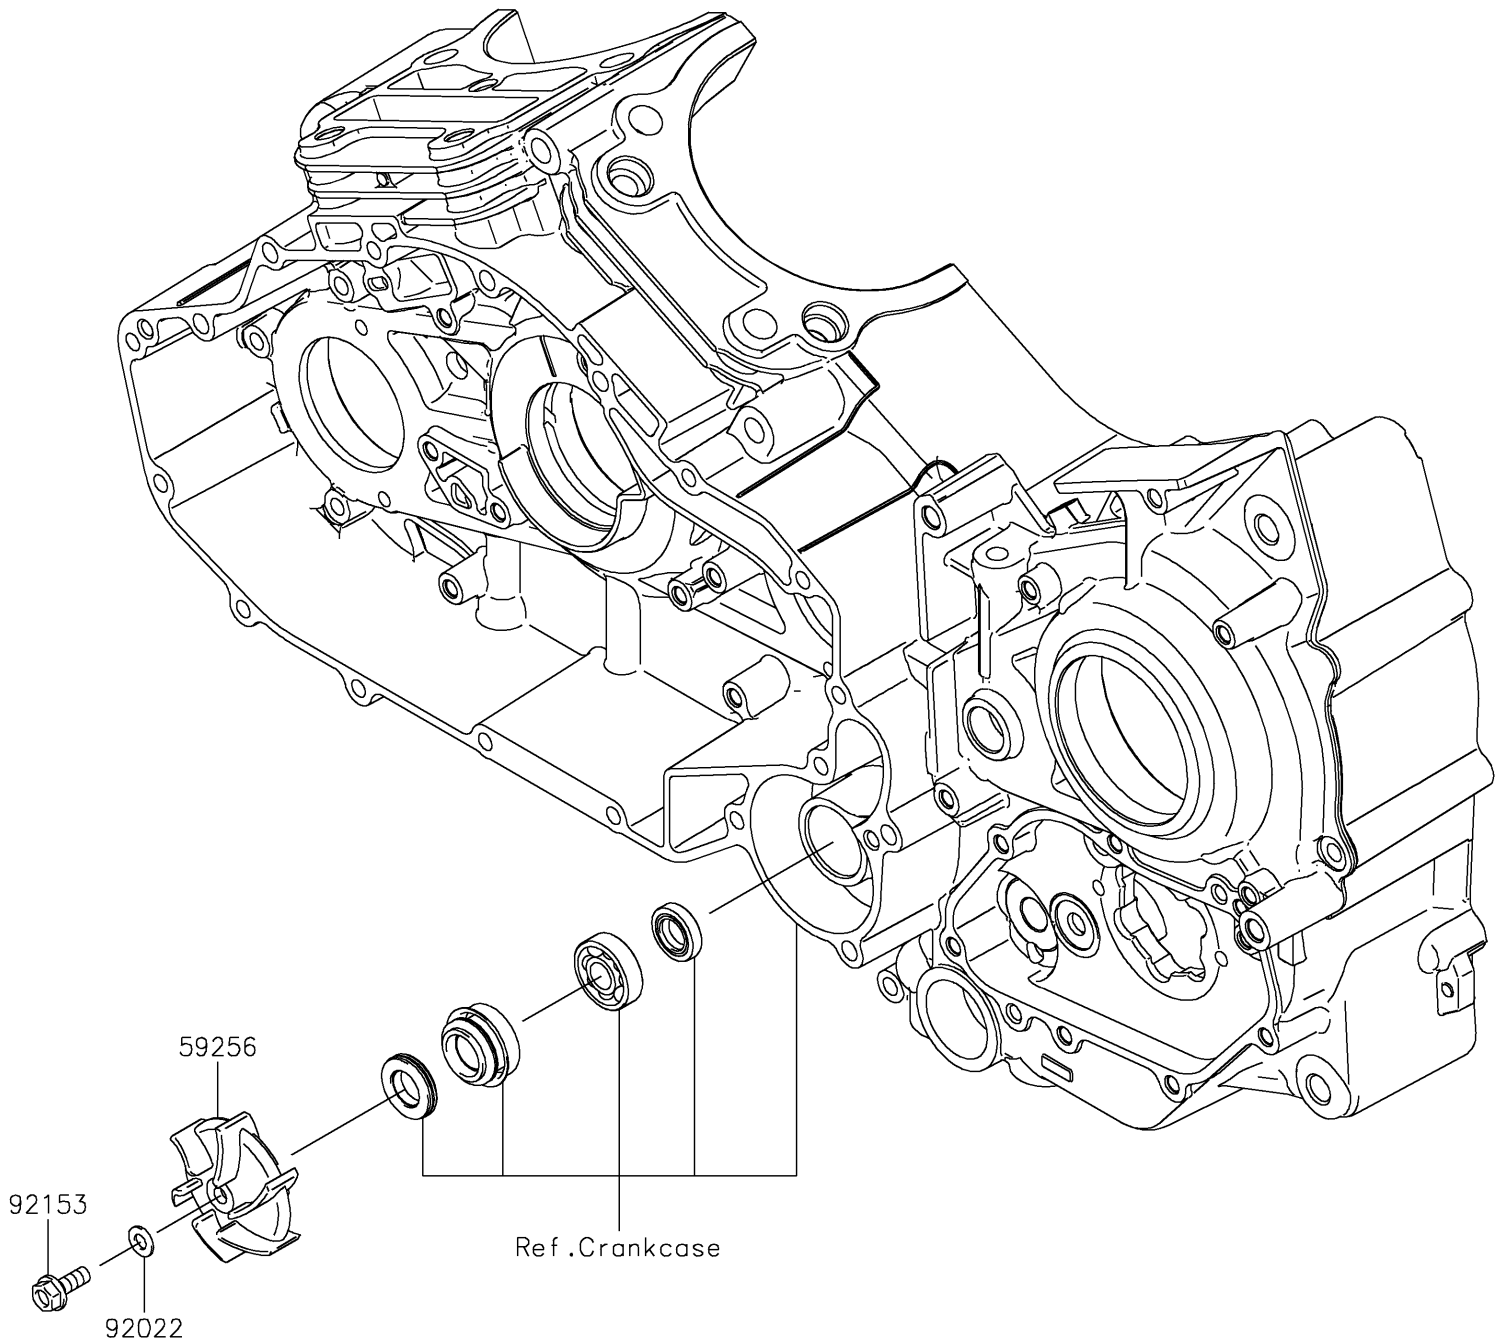

# 2021 VULCAN® 1700 VAQUERO® ABS PARTS DIAGRAM

Water Pump

E3031

## 2021 VULCAN® 1700 VAQUERO® ABS PARTS LIST

### Water Pump

ITEM NAME	PART NUMBER	QUANTITY
IMPELLER (Ref # 59256)	59256-0002	1
WASHER,6.1X12X1 (Ref # 92022)	92022-077	1
BOLT,LEFT HANDED,6X16 (Ref # 92153)	92153-0323	1