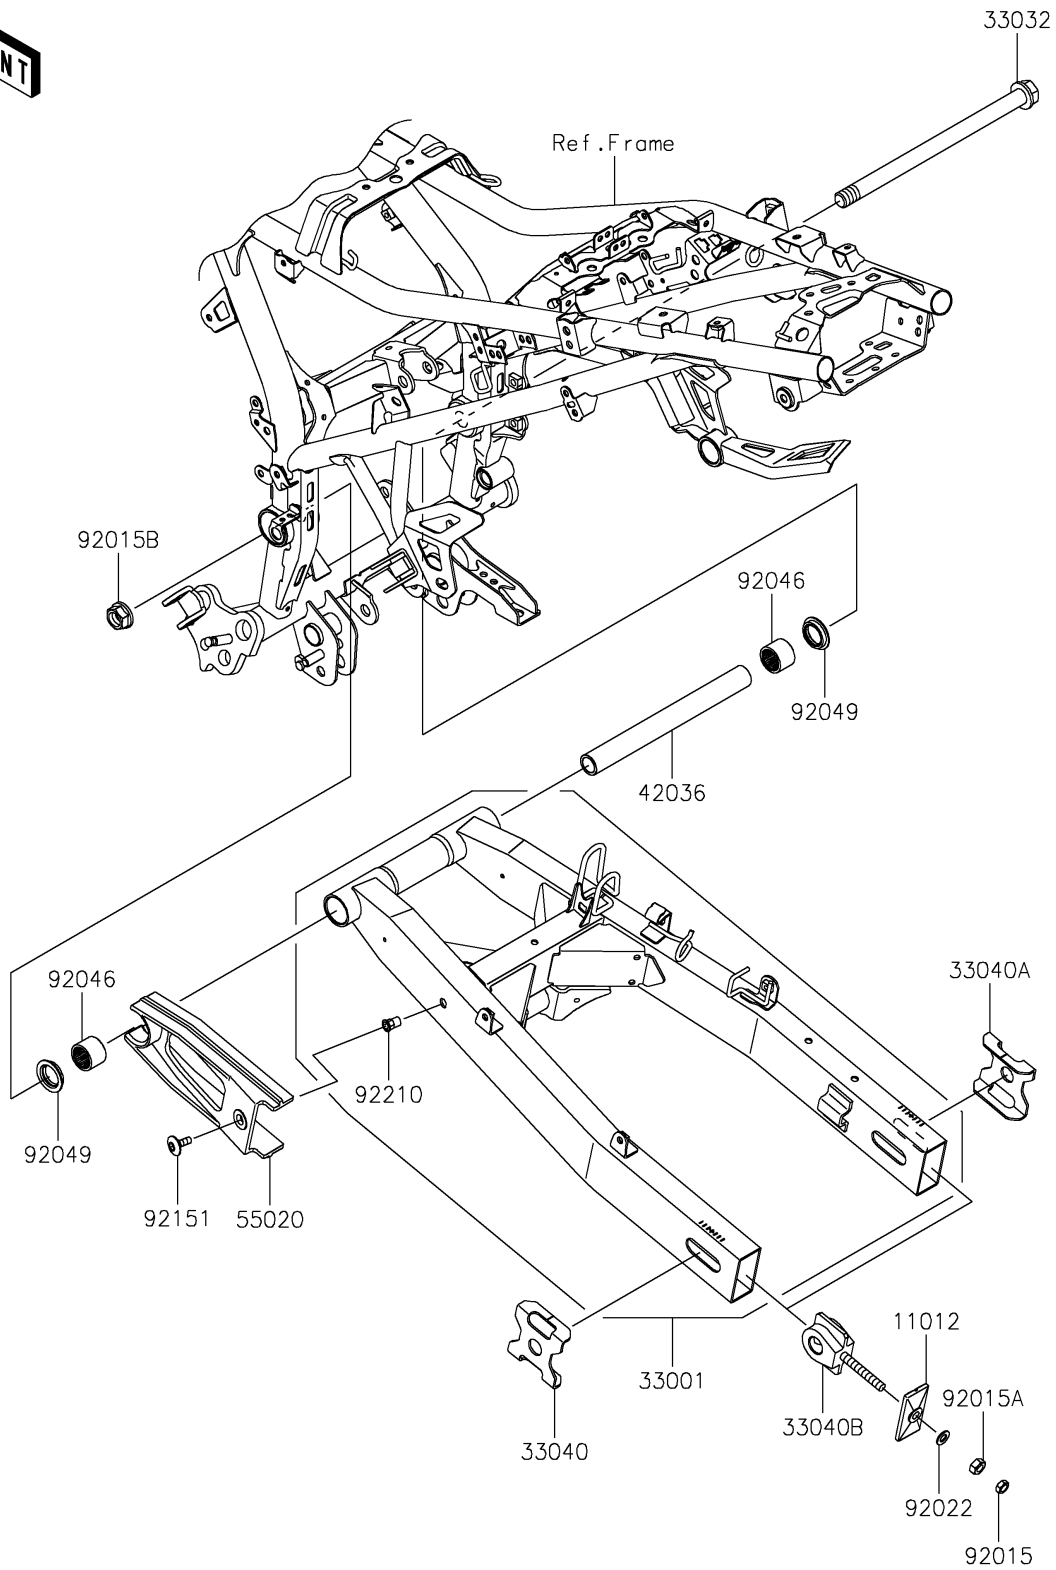

2021 VERSYS®-X 300 ABS PARTS DIAGRAM

Swingarm

F2141

2021 VERSYS®-X 300 ABS PARTS LIST

Swingarm

ITEM NAME	PART NUMBER	QUANTITY
CAP,CHAIN ADJUSTER,F.S.BLACK (Ref # 11012)	11012-1871-18R	2
ARM-COMP-SWING,F.S.BLACK (Ref # 33001)	33001-0684-18R	1
SHAFT-SWING ARM (Ref # 33032)	33032-1134	1
ADJUSTER-CHAIN,OUTER,F.S.BLACK (Ref # 33040)	33040-0030-18R	1
ADJUSTER-CHAIN,OUTER,F.S.BLACK (Ref # 33040A)	33040-0088-18R	1
ADJUSTER-CHAIN,INNER (Ref # 33040B)	33040-1116	2
SLEEVE,16.1X22X213.8 (Ref # 42036)	42036-0816	1
GUARD,CHAIN (Ref # 55020)	55020-0317	1
NUT,8MM (Ref # 92015)	92015-1364	2
NUT,8MM (Ref # 92015A)	92015-1658	2
NUT,FLANGED,16MM (Ref # 92015B)	92015-1946	1
WASHER,8.5X16X1.2 (Ref # 92022)	92022-1582	2
BEARING-NEEDLE,22X28X20 (Ref # 92046)	92046-0610	2
SEAL-OIL,MHA22 28 5.7F (Ref # 92049)	92049-1254	2
BOLT,SOCKET,6X18 (Ref # 92151)	92151-1149	1
NUT,POP,6MM,L=15 (Ref # 92210)	92210-1397	1