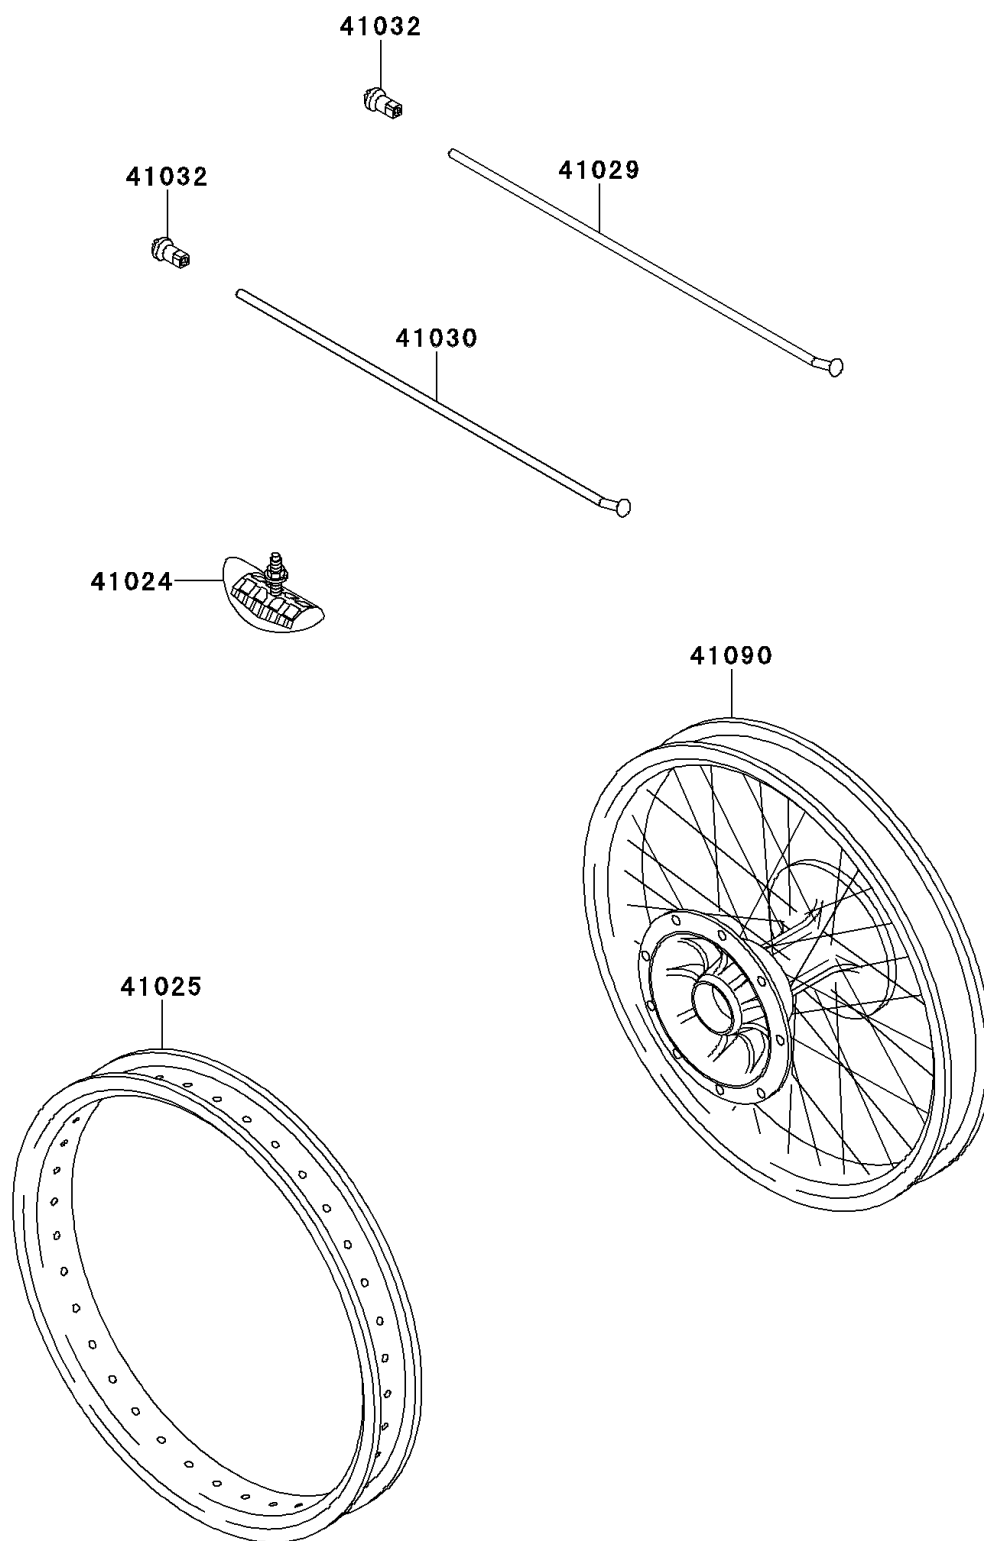

2001 KX250 PARTS DIAGRAM

Optional Parts(20" Front Wheel)

F2890

2001 KX250 PARTS LIST

Optional Parts(20" Front Wheel)

ITEM NAME	PART NUMBER	QUANTITY
STOPPER-RIM,1.85-M(DUNLOP) (Ref # 41024)	41024-011	1
RIM,FR,1.85X20 (Ref # 41025)	41025-1411	1
SPOKE-INNER,FR,216MMX165D (Ref # 41029)	41029-1316	1
SPOKE-OUTER,FR,217.5MMX170D (Ref # 41030)	41030-1172	1
NIPPLE-SPOKE,ALUMINIUM (Ref # 41032)	41032-1086	1
WHEEL,FR,1.85X20,ALUM NIPPLE (Ref # 41090)	41090-1134	1