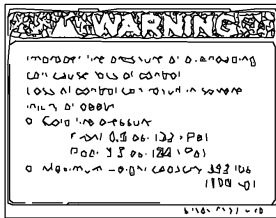

## 2021 BRUTE FORCE® 300 PARTS DIAGRAM

Labels(US)

F2860

56071D

56071E

56071J

56071B

56071A