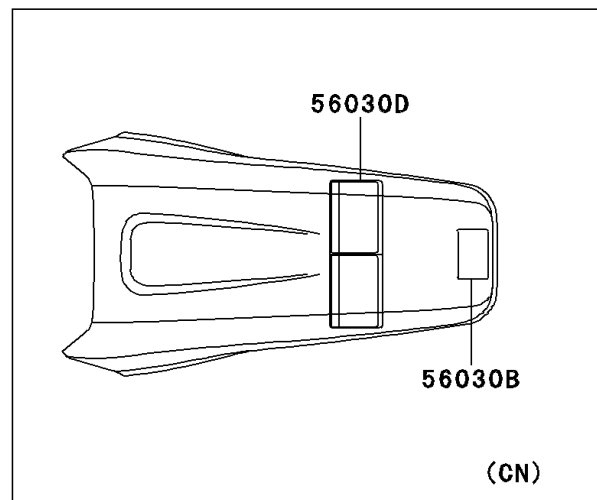

2001 KX250 PARTS DIAGRAM

Labels

F2860

2001 KX250 PARTS LIST

Labels

ITEM NAME	PART NUMBER	QUANTITY
LABEL,32:1 (Ref # 56030B)	56030-1230	1
MARK,SWING ARM,LH,KX250 (Ref # 56052)	56052-1264	1
MARK,SWING ARM,RH,KX250 (Ref # 56052A)	56052-1265	1
PATTERN,SHROUD,LH (Ref # 56063)	56063-1739	1
PATTERN,SHROUD,RH (Ref # 56063A)	56063-1740	1
LABEL,IMPORTANT NOTICE (Ref # 56030)	56030-1228	1
LABEL,DISCLAIMER (Ref # 56030A)	56030-1229	1
LABEL,NOISE EMISSION (Ref # 56030C)	56030-1231	1
LABEL,DISCLAIMER (Ref # 56030D)	56030-1233	1