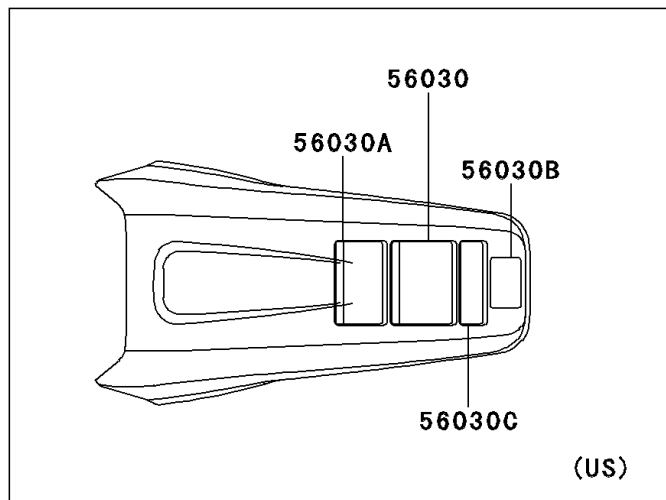

2001 KX250 PARTS DIAGRAM

Labels

F2860

2001 KX250 PARTS LIST

Labels

ITEM NAME	PART NUMBER	QUANTITY
LABEL,32:1 (Ref # 56030B)	56030-1230	1
MARK,SWING ARM,LH,KX250 (Ref # 56052)	56052-1264	1
MARK,SWING ARM,RH,KX250 (Ref # 56052A)	56052-1265	1
PATTERN,SHROUD,LH (Ref # 56063)	56063-1739	1
PATTERN,SHROUD,RH (Ref # 56063A)	56063-1740	1
LABEL,IMPORTANT NOTICE (Ref # 56030)	56030-1228	1
LABEL,DISCLAIMER (Ref # 56030A)	56030-1229	1
LABEL,NOISE EMISSION (Ref # 56030C)	56030-1231	1
LABEL,DISCLAIMER (Ref # 56030D)	56030-1233	1