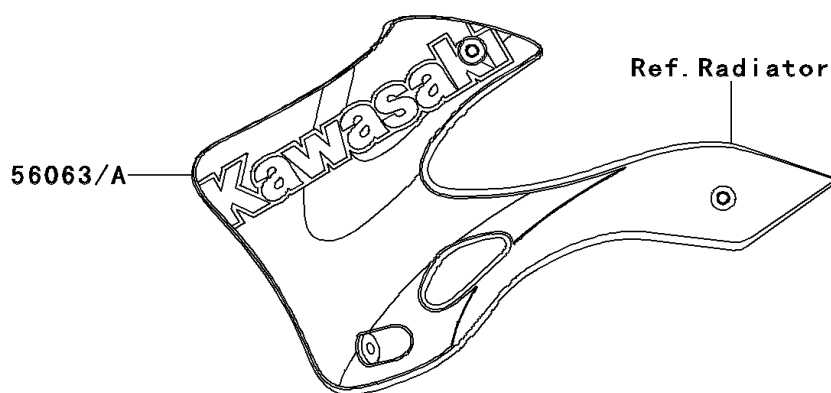

2001 KX250 PARTS DIAGRAM

Labels

F2860

2001 KX250 PARTS LIST

Labels

ITEM NAME	PART NUMBER	QUANTITY
LABEL,32:1 (Ref # 56030B)	56030-1230	1
MARK,SWING ARM,LH,KX250 (Ref # 56052)	56052-1264	1
MARK,SWING ARM,RH,KX250 (Ref # 56052A)	56052-1265	1
PATTERN,SHROUD,LH (Ref # 56063)	56063-1739	1
PATTERN,SHROUD,RH (Ref # 56063A)	56063-1740	1
LABEL,IMPORTANT NOTICE (Ref # 56030)	56030-1228	1
LABEL,DISCLAIMER (Ref # 56030A)	56030-1229	1
LABEL,NOISE EMISSION (Ref # 56030C)	56030-1231	1
LABEL,DISCLAIMER (Ref # 56030D)	56030-1233	1