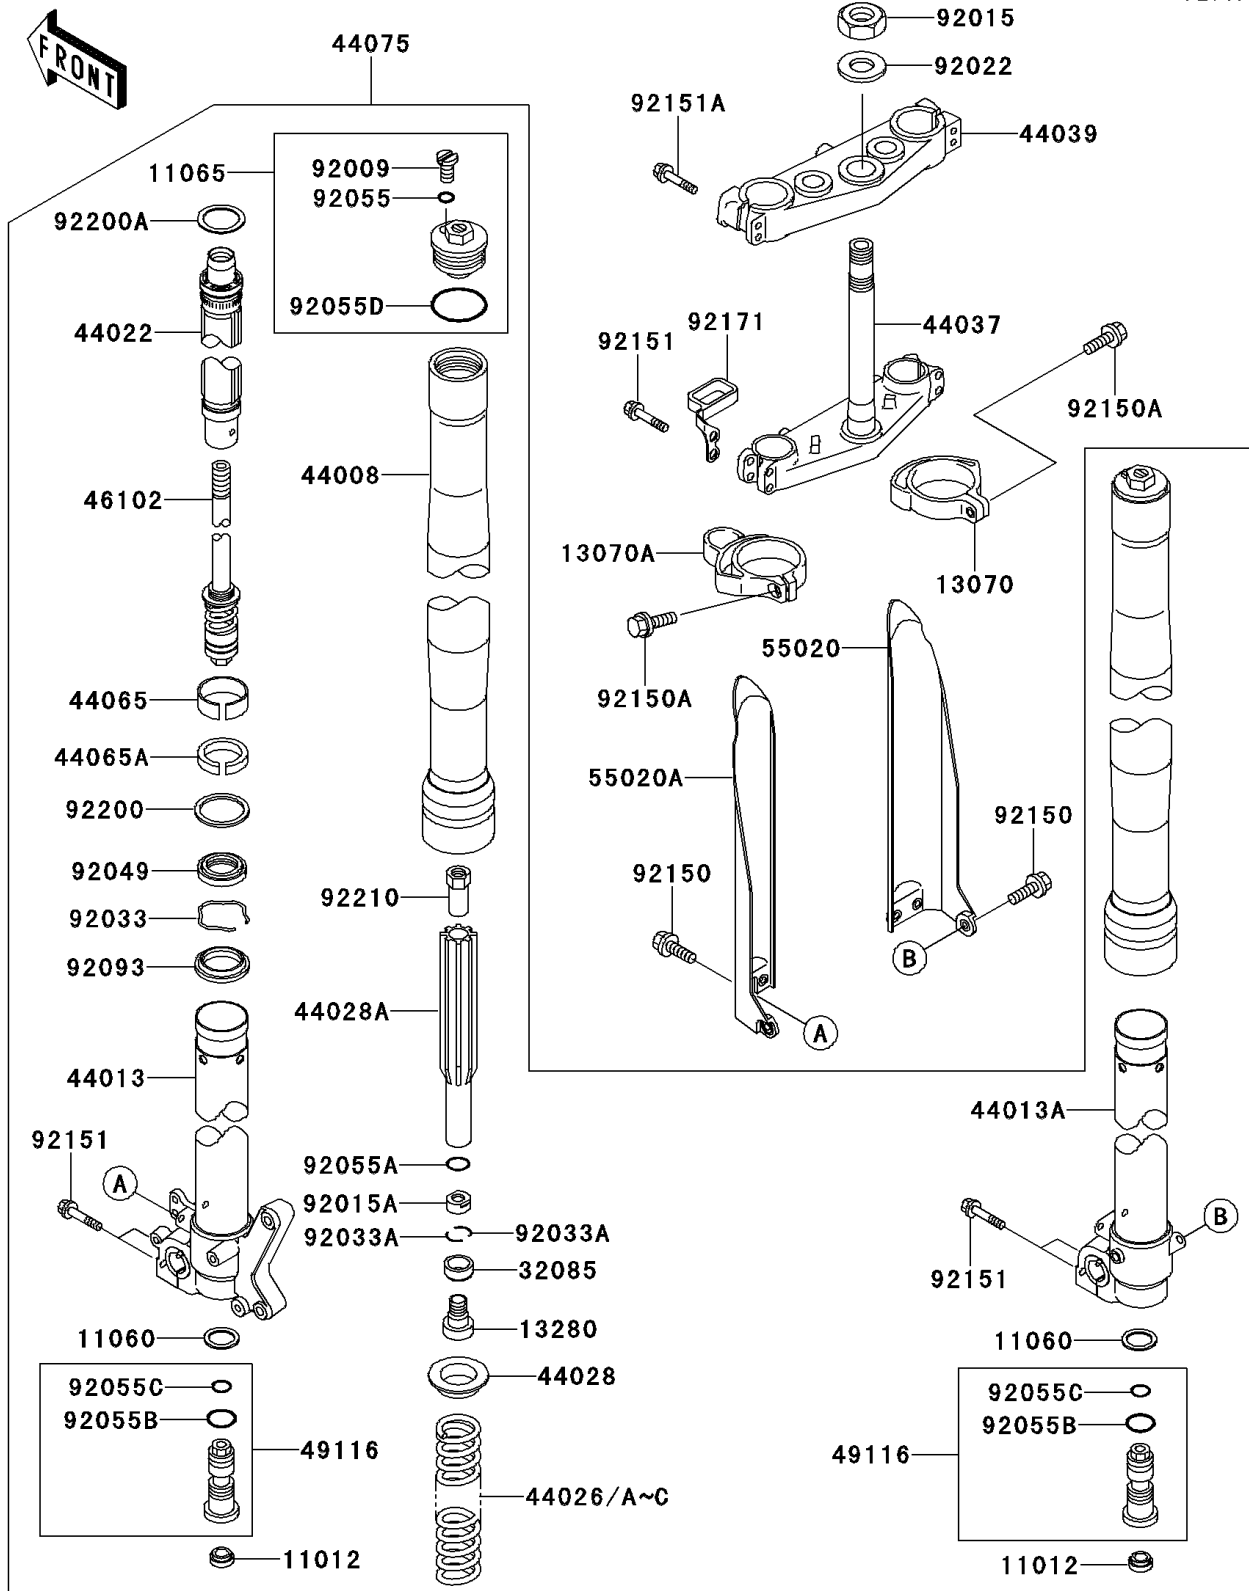

2001 KX250 PARTS DIAGRAM

Front Fork

F2340

2001 KX250 PARTS LIST

Front Fork

ITEM NAME	PART NUMBER	QUANTITY
CAP (Ref # 11012)	11012-1692	1
GASKET (Ref # 11060)	11060-1707	1
CAP (Ref # 11065)	11065-1122	1
GUIDE,PROTECTOR,RH,WHITE (Ref # 13070)	13070-1290-RZ	1
GUIDE,PROTECTOR,LH,WHITE (Ref # 13070A)	13070-1329-RZ	1
HOLDER (Ref # 13280)	13280-1127	1
STOPPER (Ref # 32085)	32085-1323	1
PIPE-FORK OUTER,A.N.GOLD (Ref # 44008)	44008-1050-14	1
PIPE-FORK INNER,LH (Ref # 44013)	44013-1475	1
PIPE-FORK INNER,RH (Ref # 44013A)	44013-1476	1
CYLINDER-FORK (Ref # 44022)	44022-1339	1
SPRING-FRONT FORK,K=0.44 (Ref # 44026)	44026-1691	1
SPRING-FRONT FORK,K=0.45 (Ref # 44026A)	44026-1692	1
SPRING-FRONT FORK,K=0.43 (Ref # 44026B)	44026-1709	1
SPRING-FRONT FORK,K=0.42 (Ref # 44026C)	44026-1712	1
GUIDE-FORK SPRING (Ref # 44028)	44028-1097	1
GUIDE-FORK SPRING (Ref # 44028A)	44028-1102	1
HOLDER-FORK UNDER (Ref # 44037)	44037-1415	1
HOLDER-FORK UPPER (Ref # 44039)	44039-1313	1
BUSHING-FRONT FORK (Ref # 44065)	44065-1129	1
BUSHING-FRONT FORK (Ref # 44065A)	44065-1130	1
DAMPER-SET-FORK,N.GOLD (Ref # 44075)	44075-1129-14	1
ROD,INNER (Ref # 46102)	46102-1453	1
VALVE-ASSY,FORK (Ref # 49116)	49116-1193	1
GUARD,FORK,RH,WHITE (Ref # 55020)	55020-1493-RZ	1
GUARD,FORK,LH,WHITE (Ref # 55020A)	55020-1554-RZ	1
SCREW (Ref # 92009)	92009-1884	1
NUT,24MM (Ref # 92015)	92015-1057	1
NUT (Ref # 92015A)	92015-1805	1