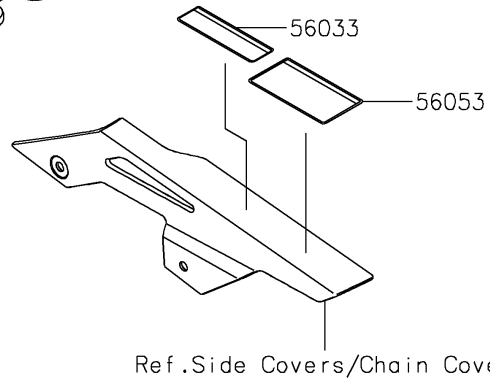

2021 Z650 PARTS DIAGRAM

Labels

F2860

2021 Z650 PARTS LIST

Labels

ITEM NAME	PART NUMBER	QUANTITY
LABEL-MANUAL,CHAIN (Ref # 56033)	56033-0850	1
LABEL-SPECIFICATION,TIRE&LOAD (Ref # 56053)	56053-1724	1
RIVET (Ref # 92039)	92039-1251	1