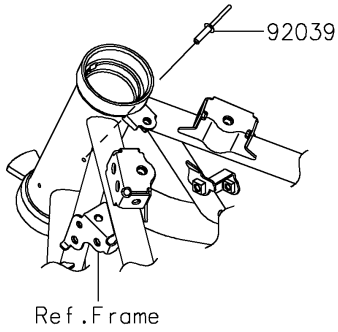

2021 Z650 PARTS DIAGRAM

Labels

F2860

2021 Z650 PARTS LIST

Labels

ITEM NAME	PART NUMBER	QUANTITY
LABEL-MANUAL,CHAIN (Ref # 56033)	56033-0850	1
LABEL-SPECIFICATION,TIRE&LOAD (Ref # 56053)	56053-1724	1
RIVET (Ref # 92039)	92039-1251	1