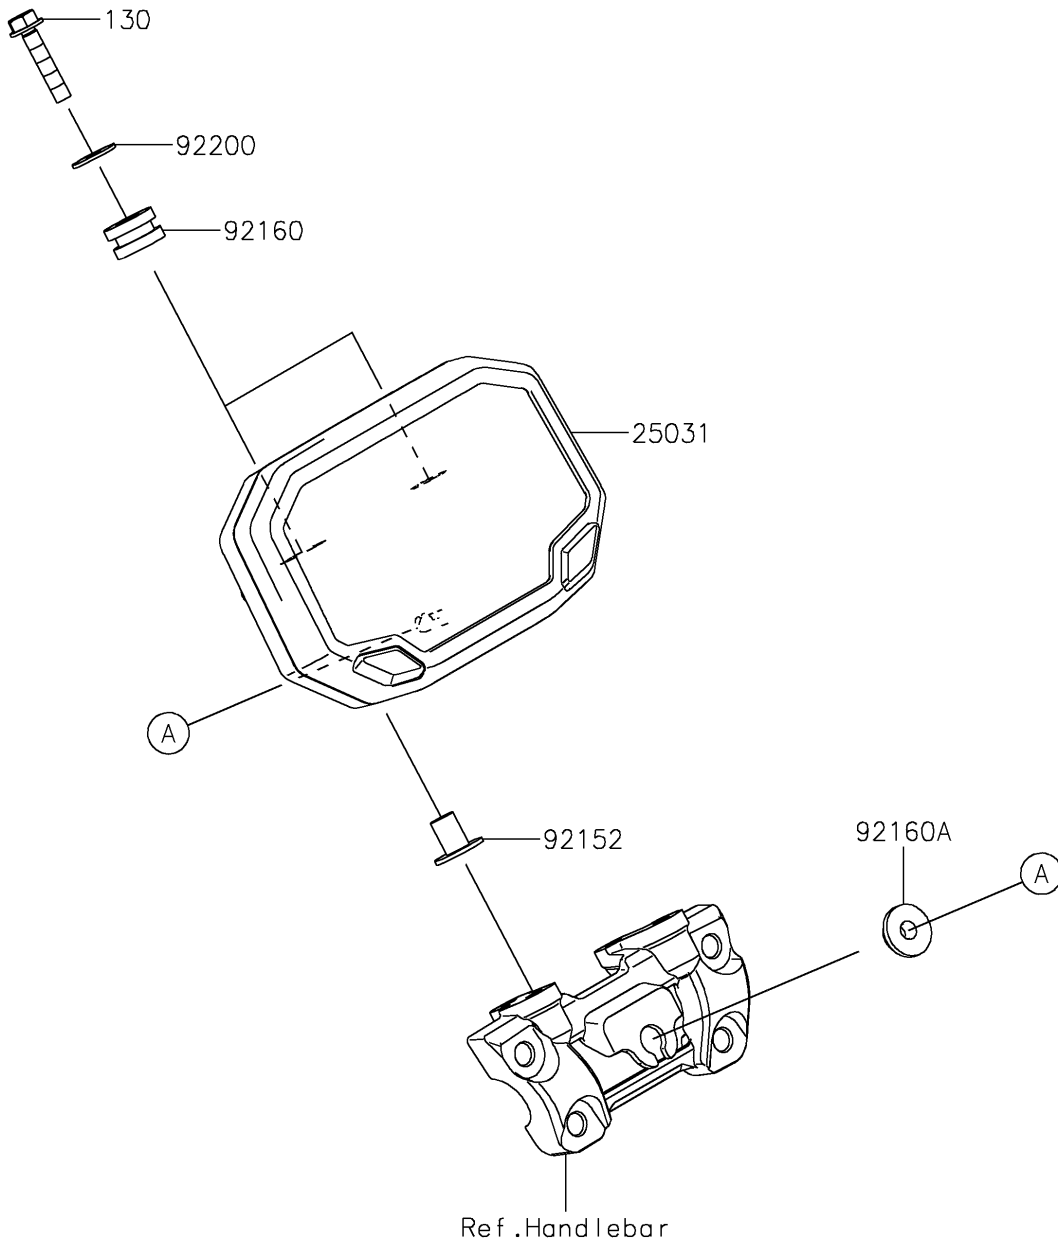

# 2021 Z650 PARTS DIAGRAM

Meter(s)

F2530

## 2021 Z650 PARTS LIST

Meter(s)

ITEM NAME	PART NUMBER	QUANTITY
BOLT-FLANGED,6X30 (Ref # 130)	130BB0630	2
METER-ASSY,TFT DISPLAY (Ref # 25031)	25031-0954	1
COLLAR,6.3X20X15.1 (Ref # 92152)	92152-2322	2
DAMPER,10X20X12 (Ref # 92160)	92160-1167	2
DAMPER (Ref # 92160A)	92160-1613	1
WASHER,6.2X18X1.2 (Ref # 92200)	92200-1889	2