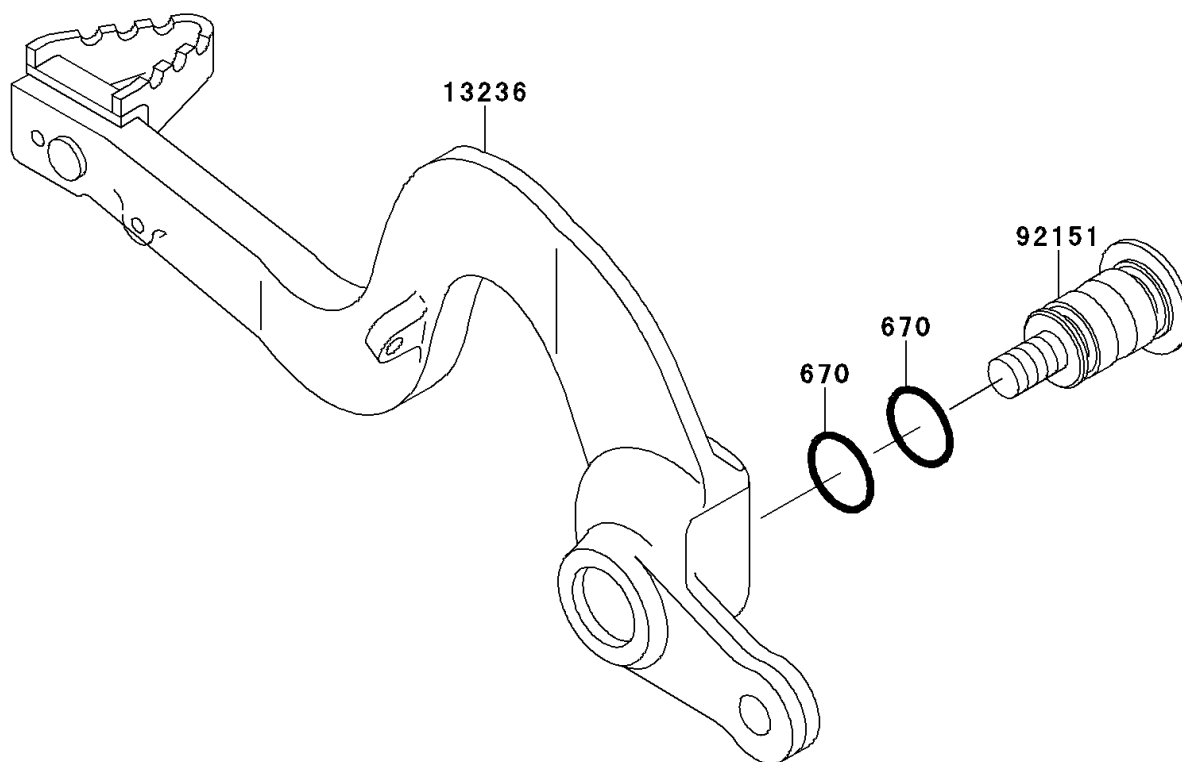

## 2001 KX250 PARTS DIAGRAM

Brake Pedal

F2260

## 2001 KX250 PARTS LIST

Brake Pedal

ITEM NAME	PART NUMBER	QUANTITY
O RING,12MM (Ref # 670)	670B2012	1
LEVER-COMP,PEDAL (Ref # 13236)	13236-1339	1
SPRING,BRAKE PEDAL RETURN (Ref # 92144)	92144-1752	1
BOLT (Ref # 92151)	92151-1572	1
TUBE,13X16X25 (Ref # 92190)	92190-1488	1