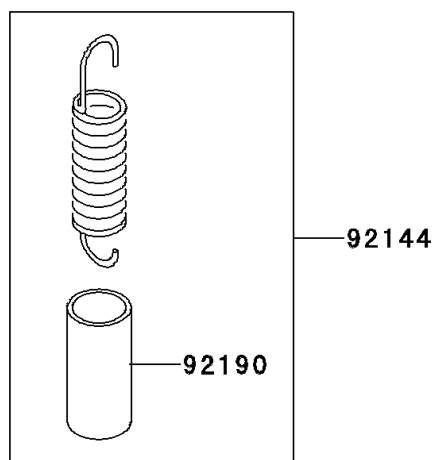

## 2001 KX250 PARTS DIAGRAM

Brake Pedal

F2260

## 2001 KX250 PARTS LIST

Brake Pedal

ITEM NAME	PART NUMBER	QUANTITY
O RING,12MM (Ref # 670)	670B2012	1
LEVER-COMP,PEDAL (Ref # 13236)	13236-1339	1
SPRING,BRAKE PEDAL RETURN (Ref # 92144)	92144-1752	1
BOLT (Ref # 92151)	92151-1572	1
TUBE,13X16X25 (Ref # 92190)	92190-1488	1