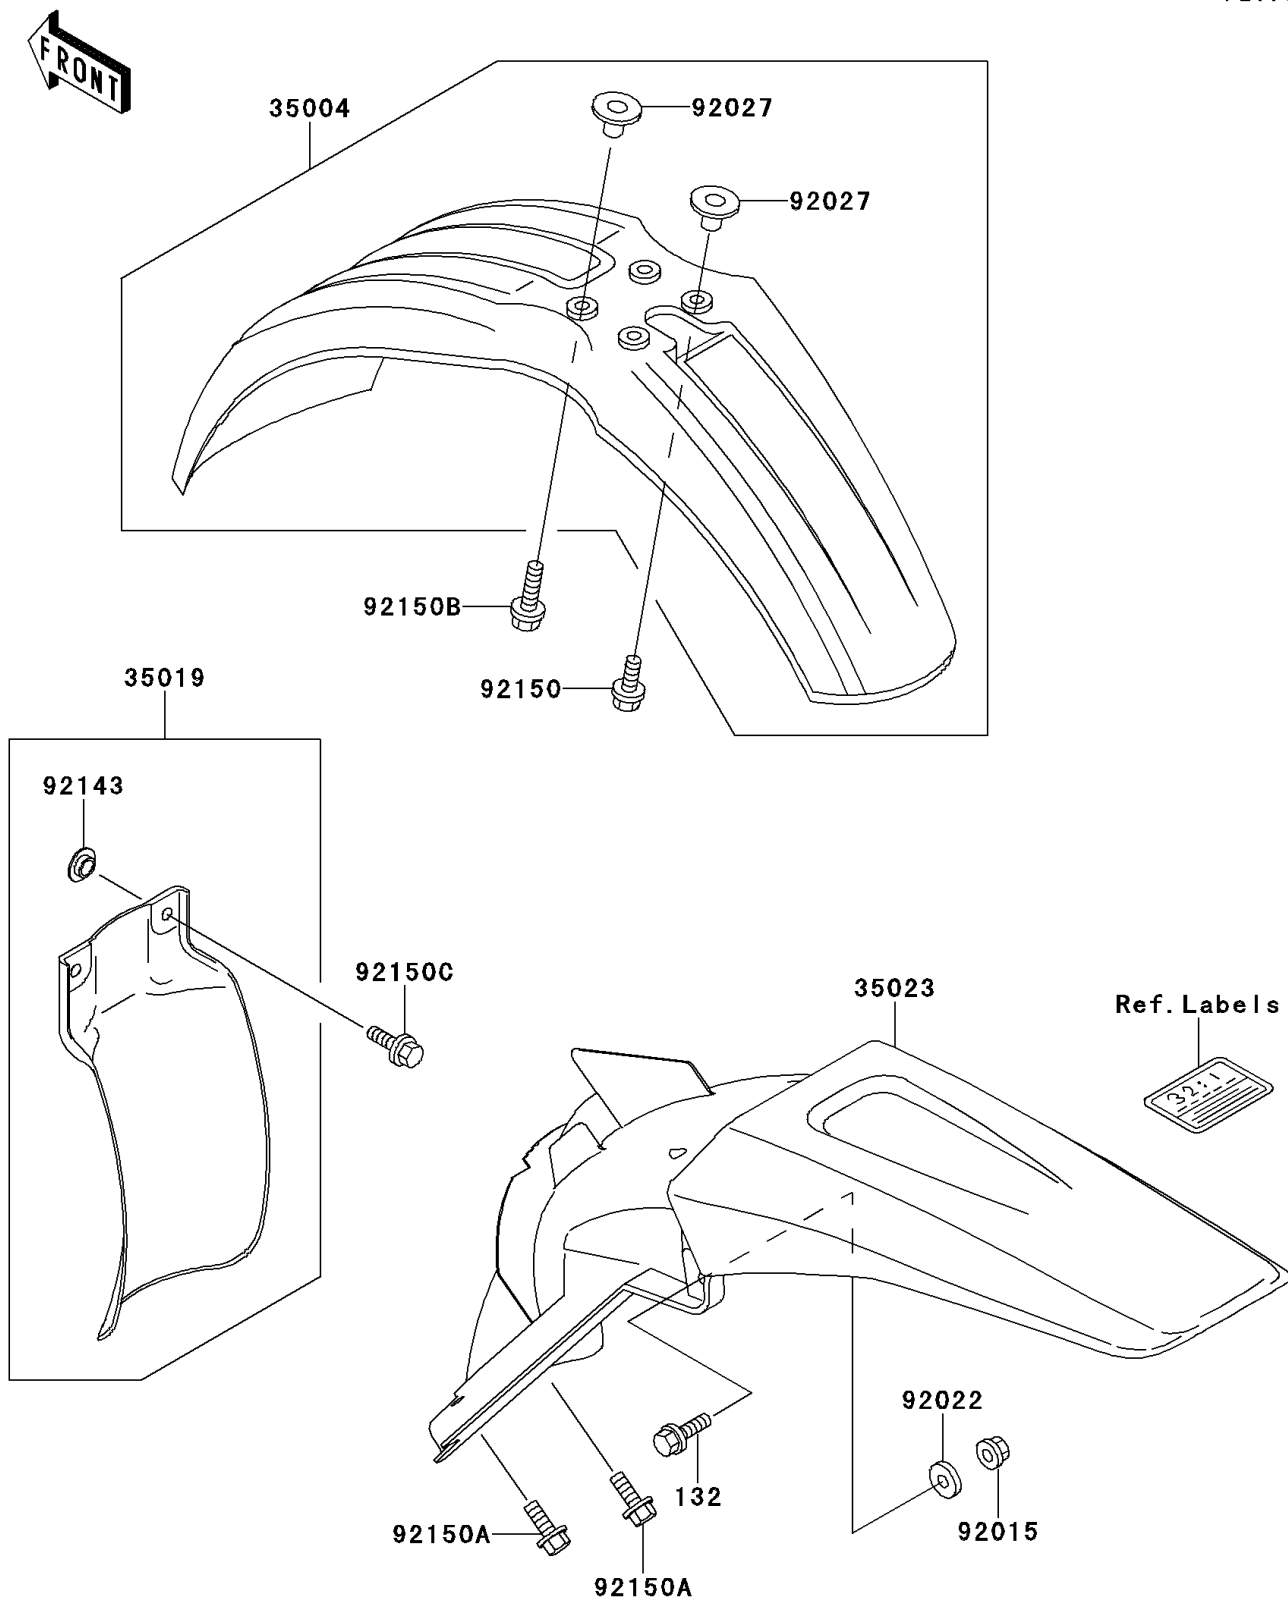

2001 KX250 PARTS DIAGRAM

Fenders

F2170

2001 KX250 PARTS LIST

Fenders

ITEM NAME	PART NUMBER	QUANTITY
BOLT-FLANGED-SMALL (Ref # 132)	132G0620	1
FENDER-FRONT,L.GREEN (Ref # 35004)	35004-1318-6W	1
FLAP,AIR FILTER,WHITE (Ref # 35019)	35019-1252-RZ	1
FENDER-REAR,L.GREEN (Ref # 35023)	35023-1511-6W	1
NUT,FLANGED,6MM (Ref # 92015)	92015-1078	1
WASHER,6.5X22X1.6 (Ref # 92022)	92022-237	1
COLLAR (Ref # 92027)	92027-1936	1
COLLAR (Ref # 92143)	92143-1196	1
BOLT,6X20 (Ref # 92150)	92150-1339	1
BOLT,FLANGED,6X22 (Ref # 92150A)	92150-1481	1
BOLT,FLANGED,6X30 (Ref # 92150B)	92150-1486	1
BOLT,FLANGED,6X16 (Ref # 92150C)	92150-1506	1