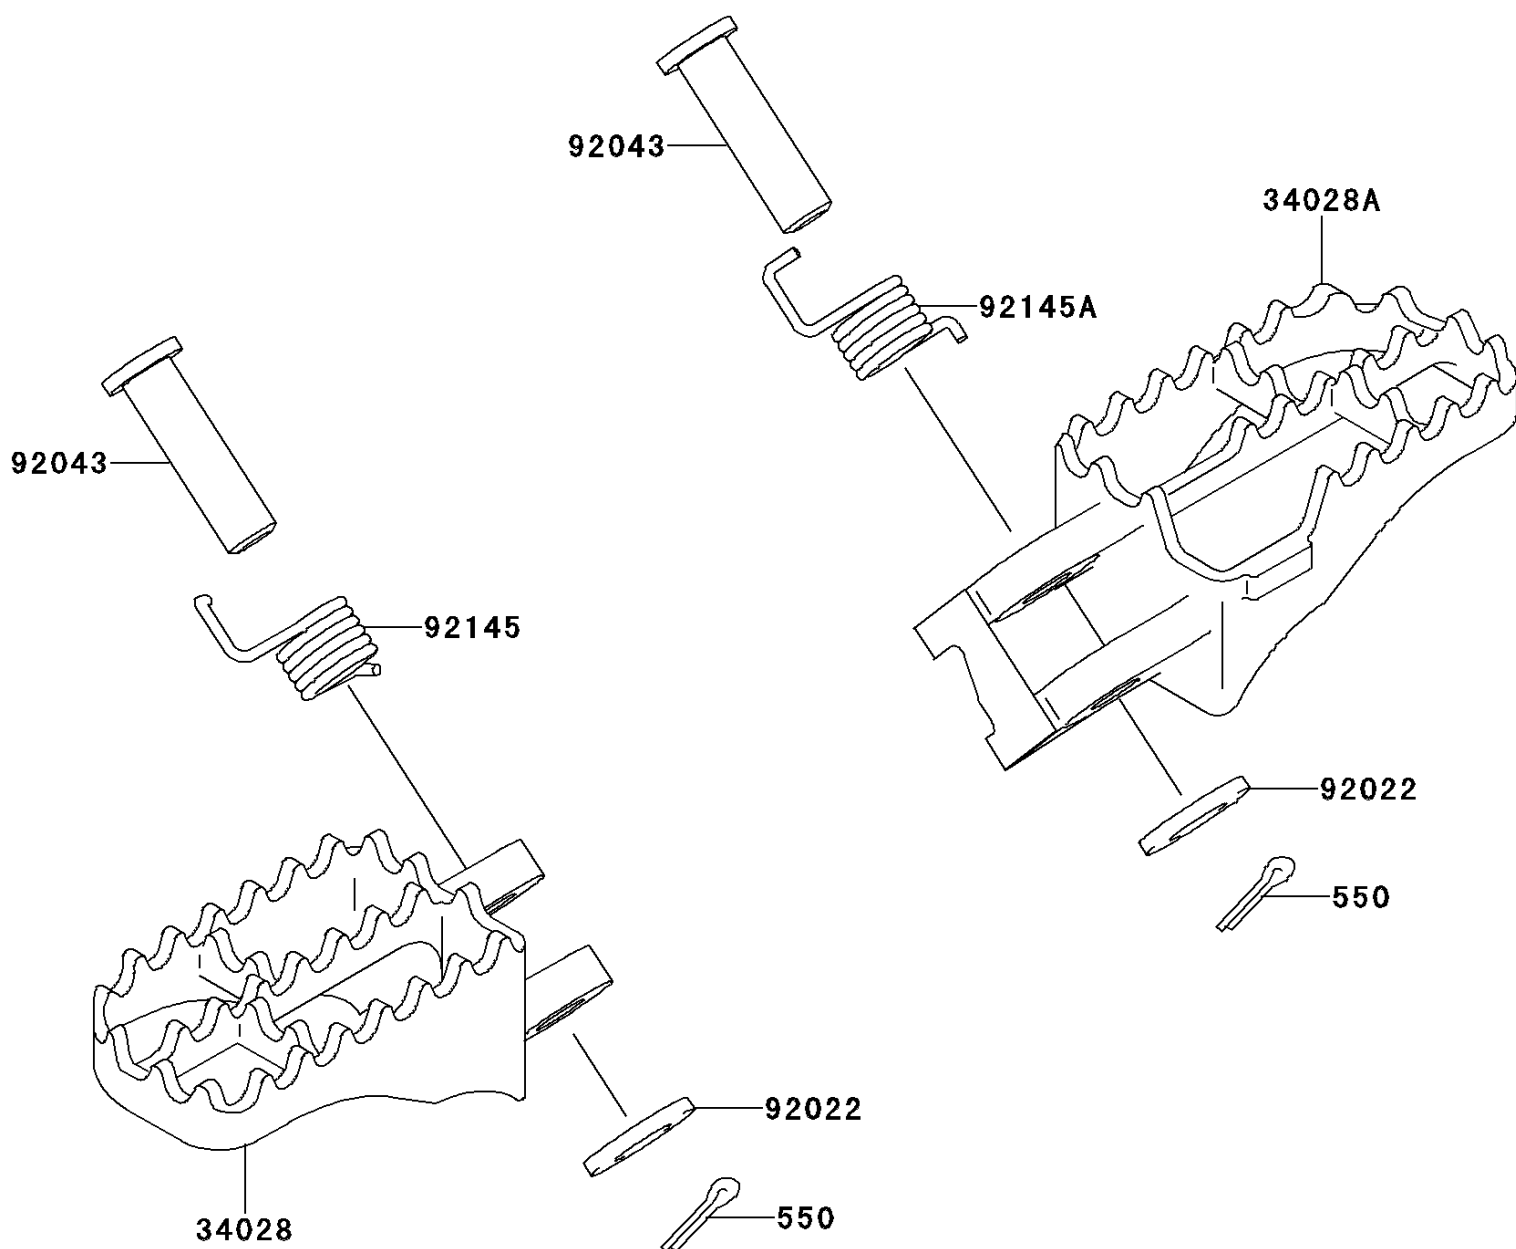

## 2001 KX250 PARTS DIAGRAM

Footrests

F2160

## 2001 KX250 PARTS LIST

Footrests

ITEM NAME	PART NUMBER	QUANTITY
PIN-COTTER,3.0X20 (Ref # 550)	550S3020	1
STEP,LH,SILVER (Ref # 34028)	34028-1475-CE	1
STEP,RH,SILVER (Ref # 34028A)	34028-1476-CE	1
WASHER,10.2X16X1 (Ref # 92022)	92022-1829	1
PIN,10X49.5 (Ref # 92043)	92043-1564	1
SPRING,STEP,LH (Ref # 92145)	92145-1351	1
SPRING,STEP,RH (Ref # 92145A)	92145-1352	1