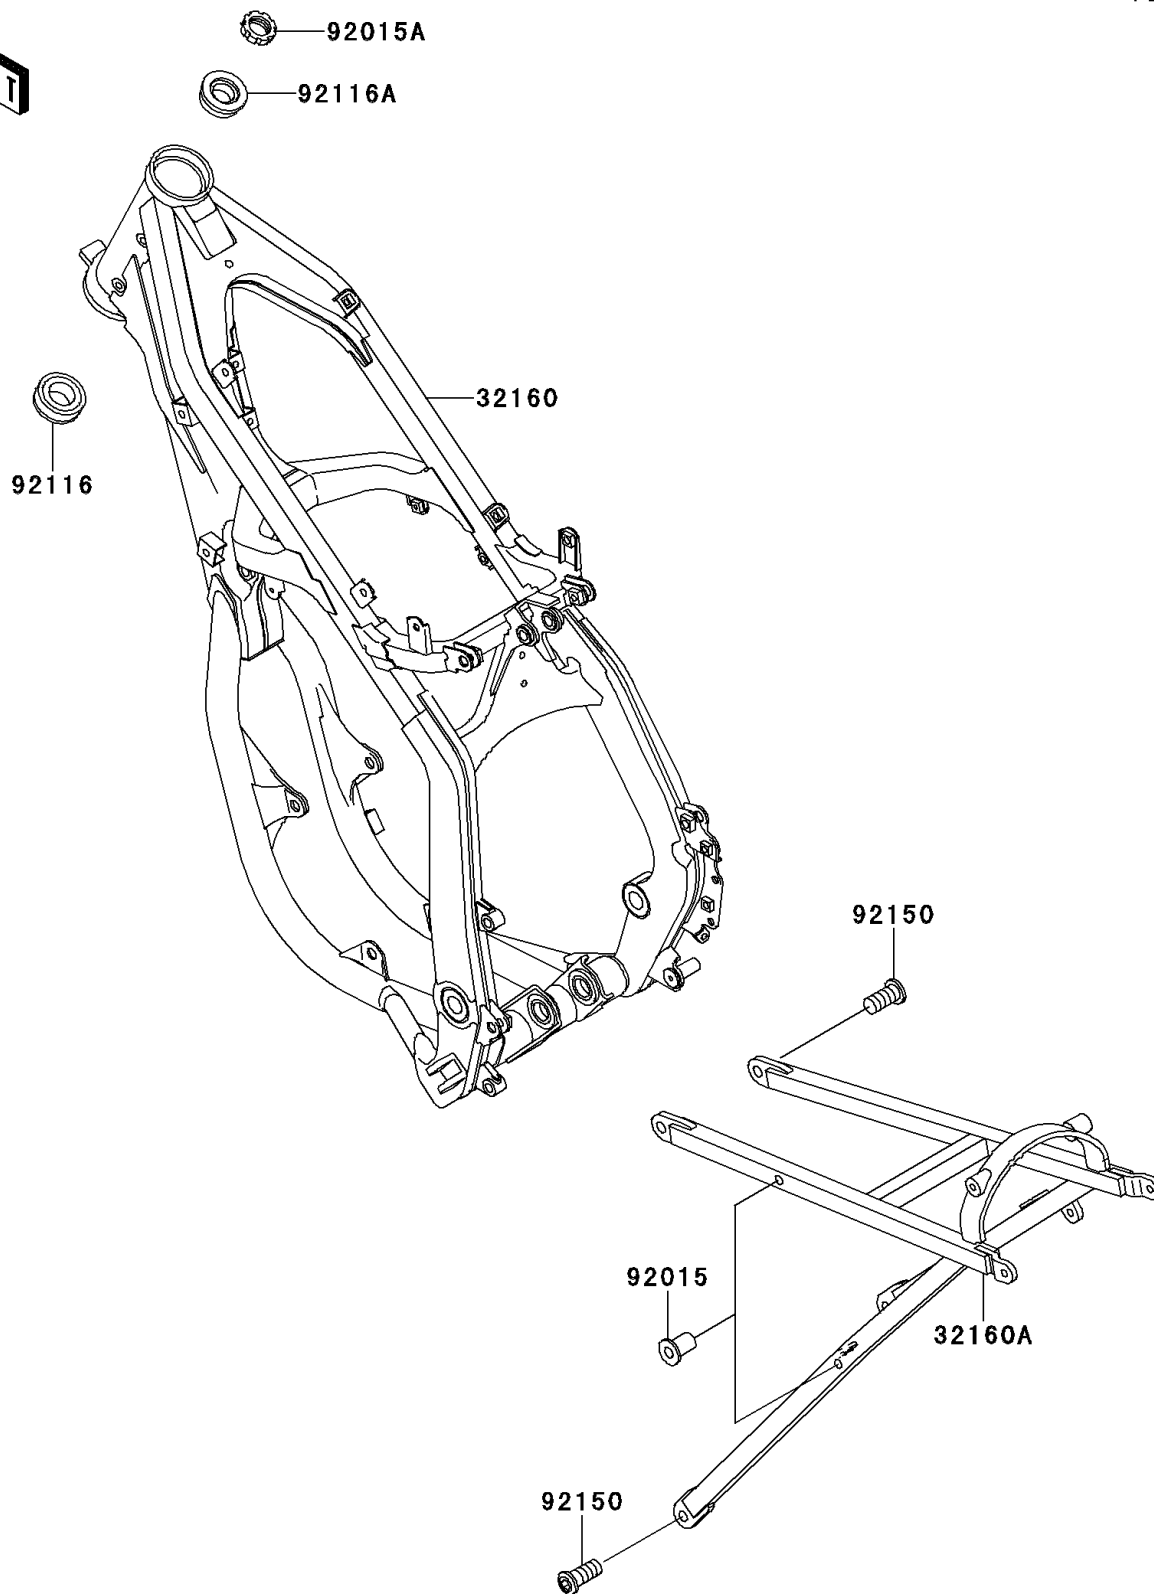

## 2001 KX250 PARTS DIAGRAM

Frame

F2120

## 2001 KX250 PARTS LIST

Frame

ITEM NAME	PART NUMBER	QUANTITY
FRAME-COMP,FR,L.GREEN (Ref # 32160)	32160-1633-CC	1
FRAME-COMP,RR,L.GREEN (Ref # 32160A)	32160-1647-CC	1
NUT,POP,6MM,L=16.5 (Ref # 92015)	92015-1792	1
NUT,STEERING STEM,28MM (Ref # 92015A)	92015-1861	1
BEARING-ROLLER,HI-CAP32006JRRS (Ref # 92116)	92116-1069	1
BEARING-ROLLER,HI-CAP320/28JRR (Ref # 92116A)	92116-1076	1
BOLT,SOCKET,8X20 (Ref # 92150)	92150-1839	1