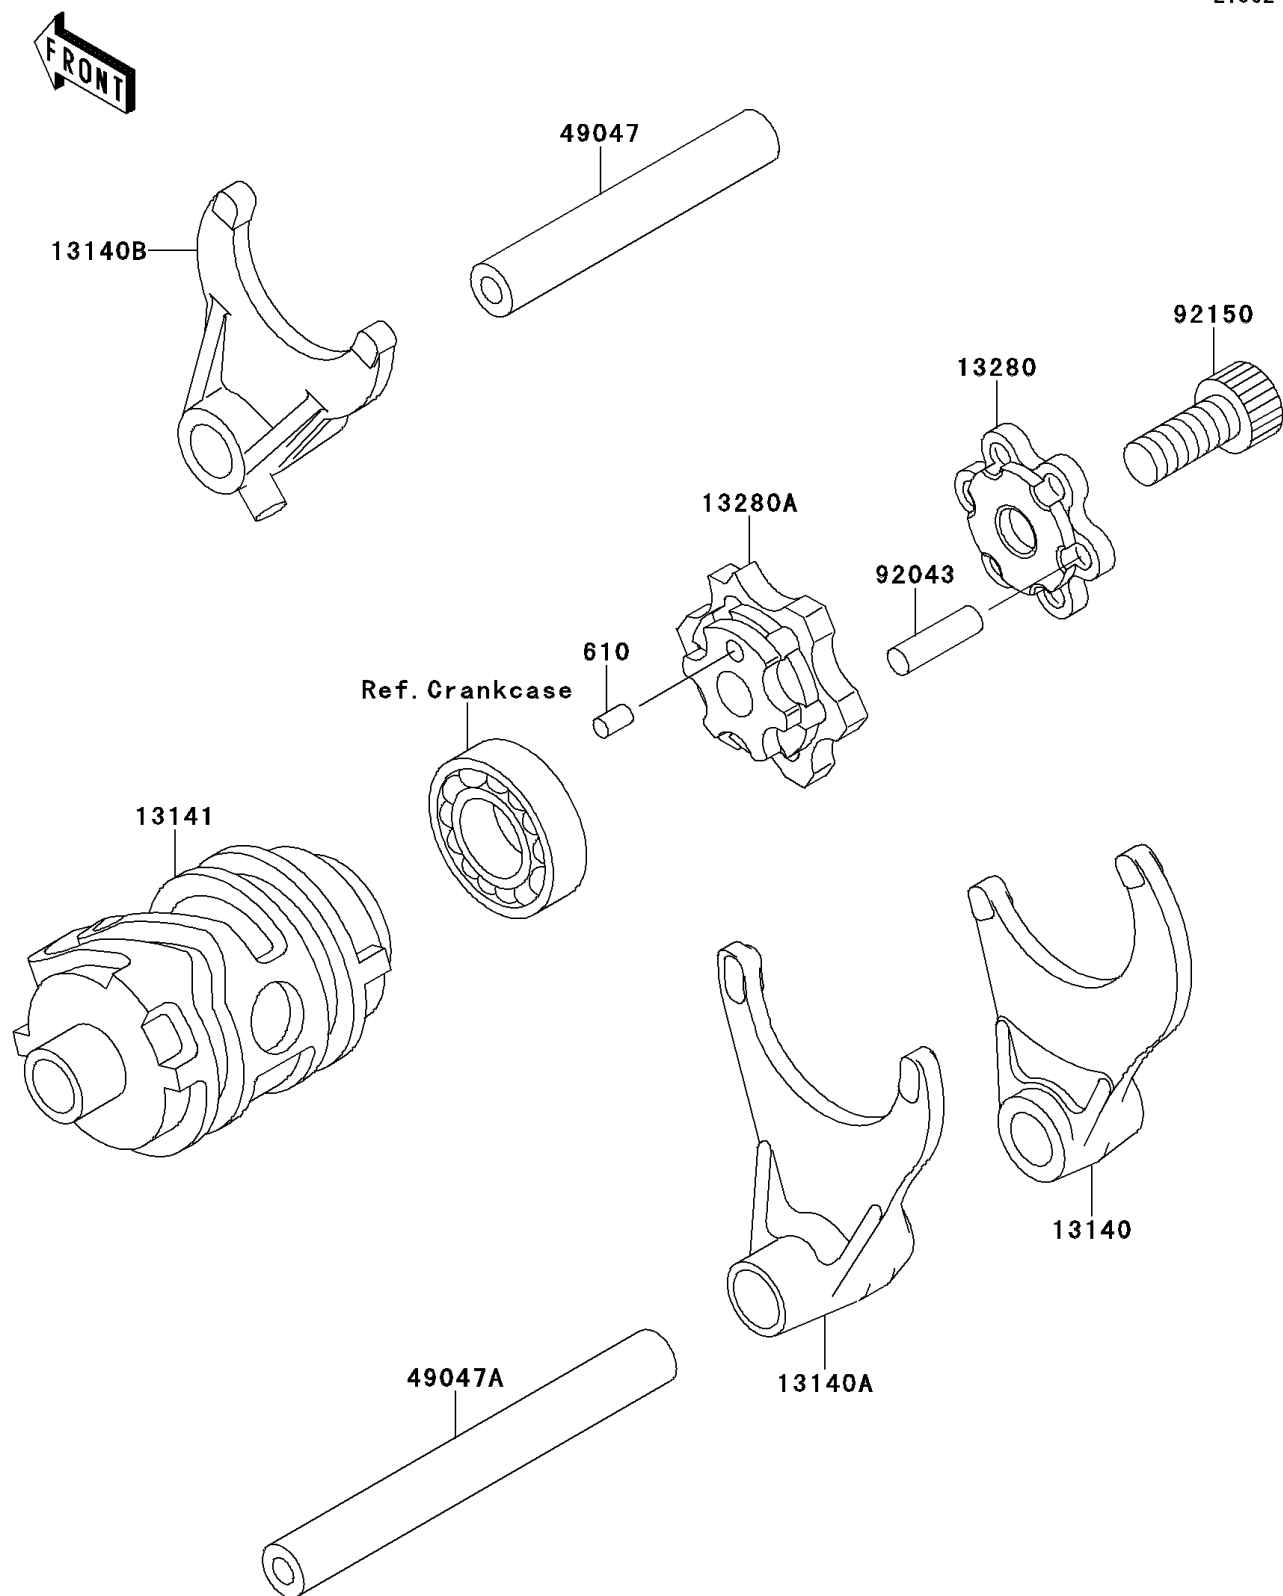

2001 KX250 PARTS DIAGRAM

Gear Change Drum/Shift Fork(s)

E1362

2001 KX250 PARTS LIST

Gear Change Drum/Shift Fork(s)

ITEM NAME	PART NUMBER	QUANTITY
ROLLER,4X8 (Ref # 610)	610A0408	1
FORK-SHIFT,LOW (Ref # 13140)	13140-1248	1
FORK-SHIFT,2ND&3RD (Ref # 13140A)	13140-1249	1
FORK-SHIFT,4TH&TOP (Ref # 13140B)	13140-1250	1
DRUM-CHANGE (Ref # 13141)	13141-1200	1
HOLDER (Ref # 13280)	13280-1182	1
HOLDER (Ref # 13280A)	13280-1223	1
ROD-SHIFT,L=64.5 (Ref # 49047)	49047-1107	1
ROD-SHIFT,L=90 (Ref # 49047A)	49047-1108	1
PIN,17.9X5.0 (Ref # 92043)	92043-1444	1
BOLT,SOCKET,8X30 (Ref # 92150)	92150-1604	1