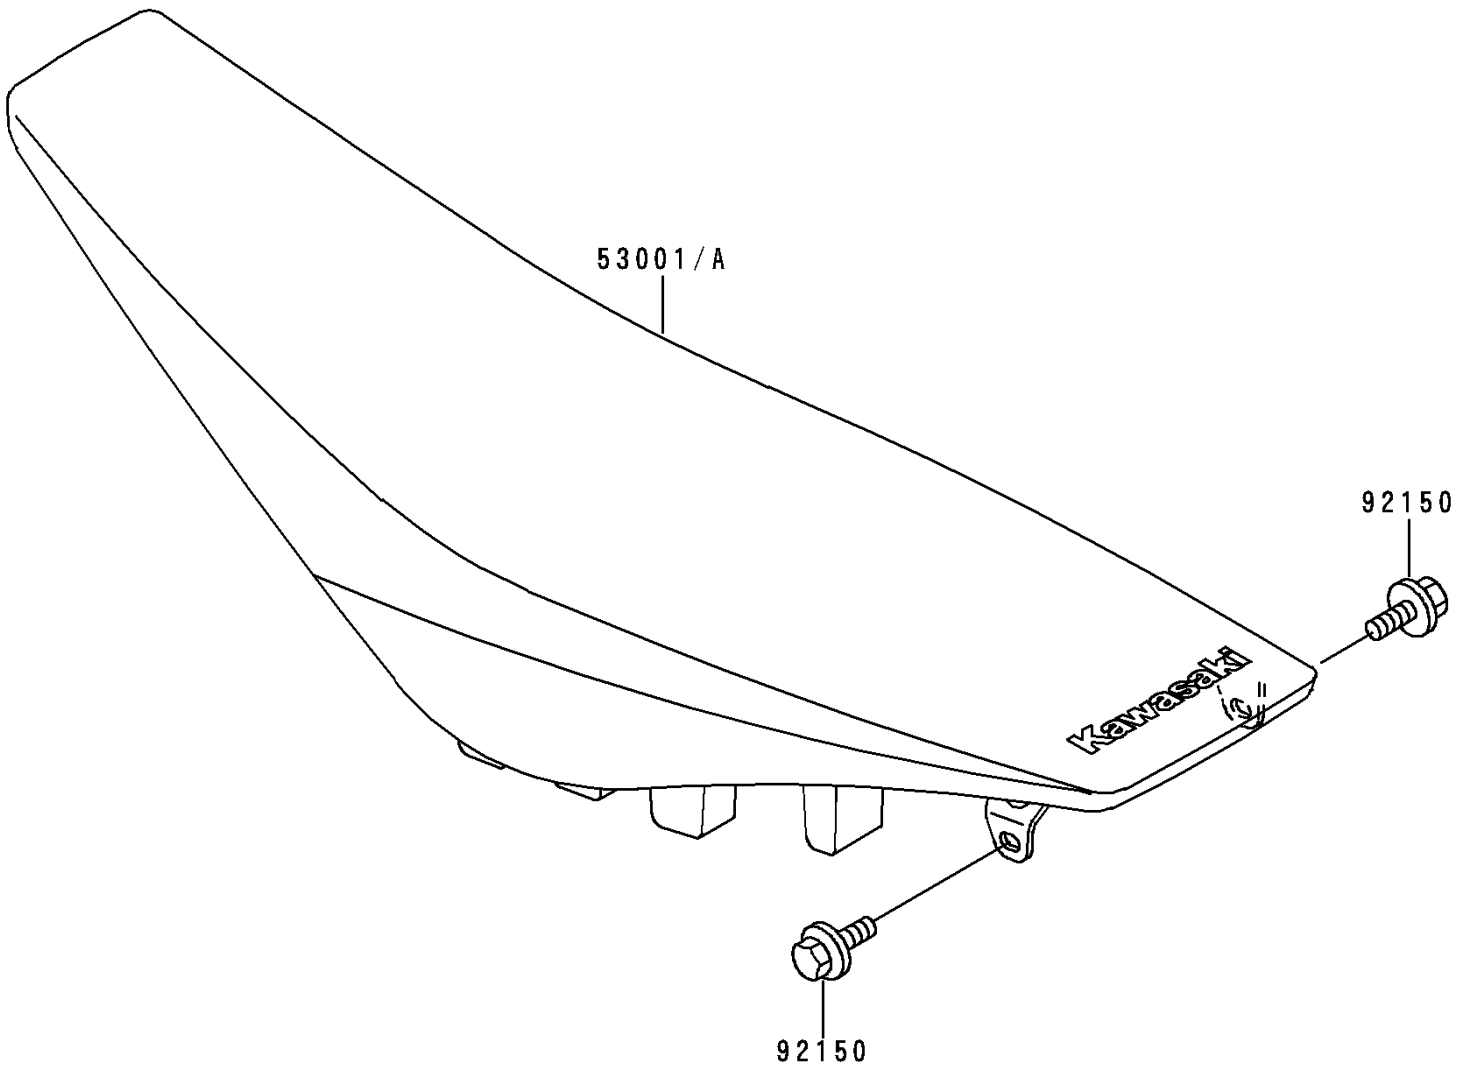

# 2000 KX250 PARTS DIAGRAM

Seat

F 2 5 1 0

## 2000 KX250 PARTS LIST

Seat

<b>ITEM NAME</b>	<b>PART NUMBER</b>	<b>QUANTITY</b>
SEAT-ASSY,LOW HEIGHT,BLK/GRN (Ref # 53001)	53001-1918-NL	1
SEAT-ASSY,HIGH HEIGHT,BLK/GRN (Ref # 53001A)	53001-1919-NL	1
BOLT,6X20 (Ref # 92150)	92150-1339	2