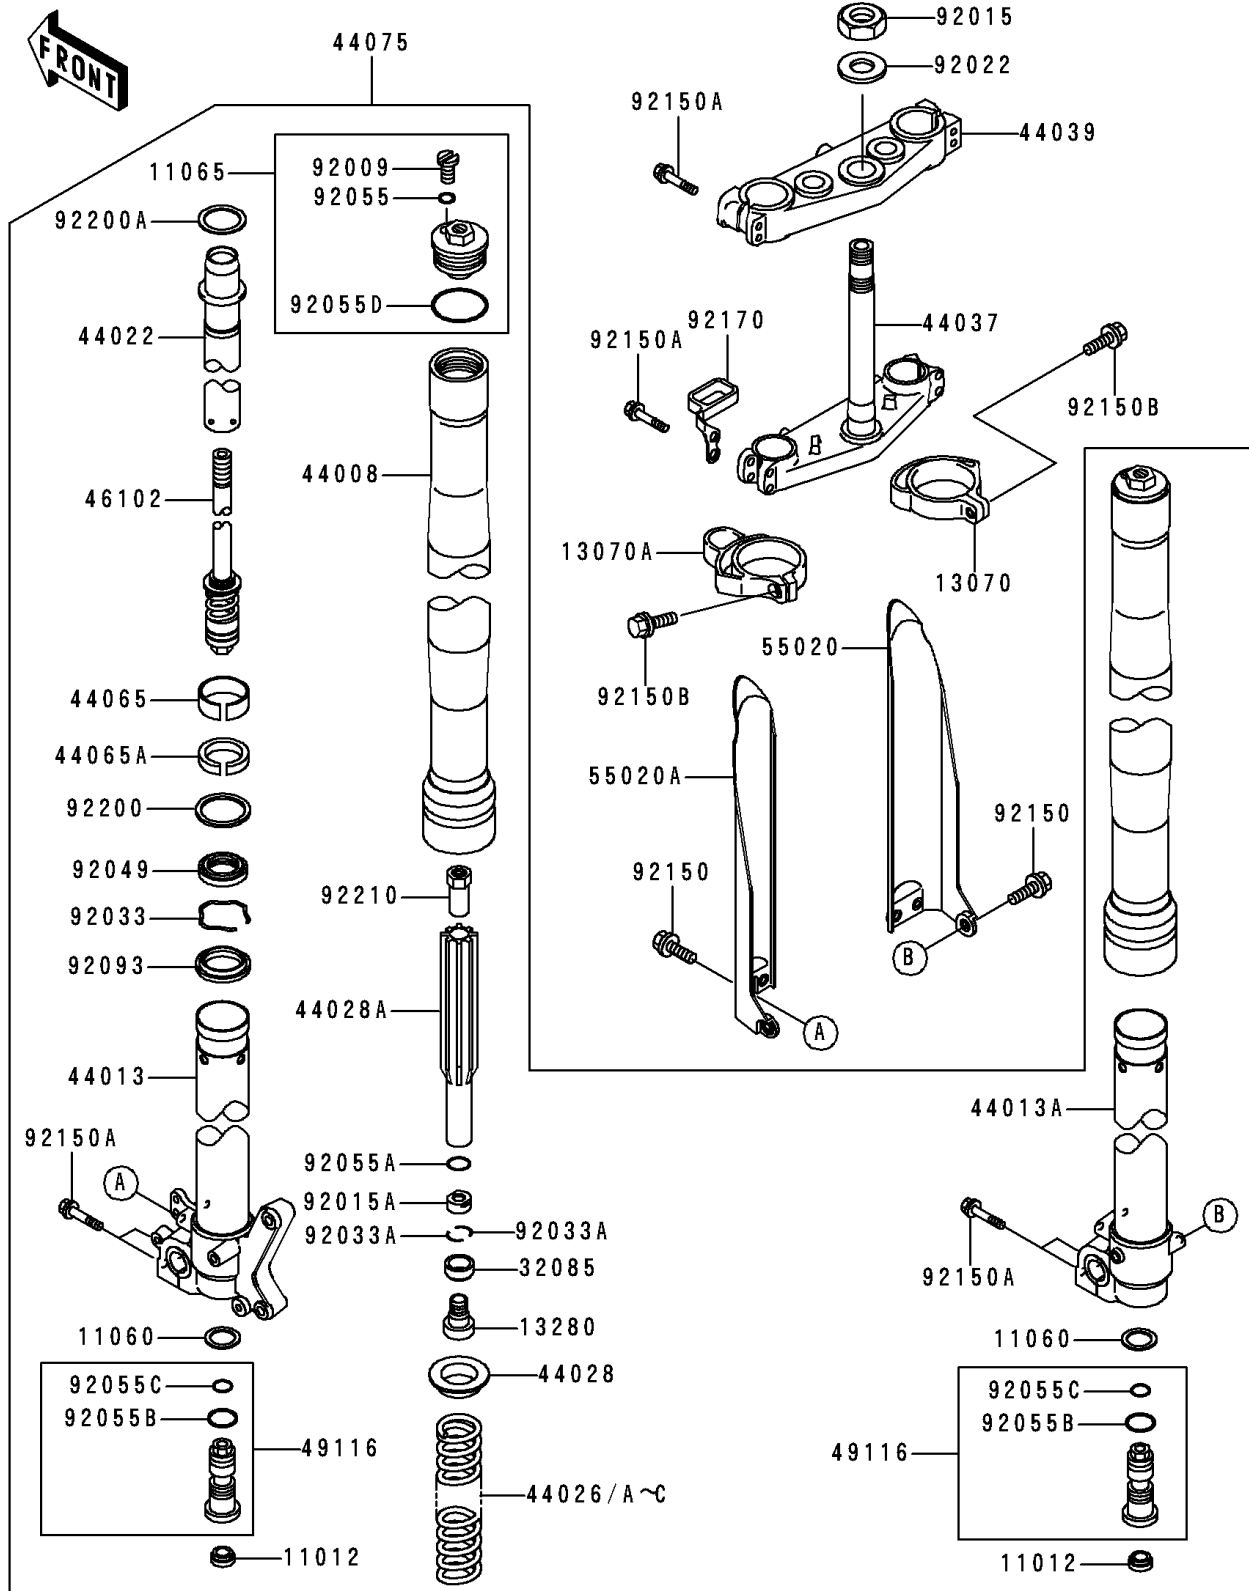

2000 KX250 PARTS DIAGRAM

Front Fork

F2340

2000 KX250 PARTS LIST

Front Fork

ITEM NAME	PART NUMBER	QUANTITY
CAP (Ref # 11012)	11012-1692	2
GASKET (Ref # 11060)	11060-1707	2
CAP (Ref # 11065)	11065-1122	2
GUIDE,PROTECTOR,RH,WHITE (Ref # 13070)	13070-1290-RZ	1
GUIDE,PROTECTOR,LH,WHITE (Ref # 13070A)	13070-1329-RZ	1
HOLDER (Ref # 13280)	13280-1127	2
STOPPER (Ref # 32085)	32085-1323	2
PIPE-FORK OUTER,A.N.GOLD (Ref # 44008)	44008-1050-14	2
PIPE-FORK INNER,LH (Ref # 44013)	44013-1475	1
PIPE-FORK INNER,RH (Ref # 44013A)	44013-1476	1
CYLINDER-FORK (Ref # 44022)	44022-1335	2
SPRING-FRONT FORK,K=0.44 (Ref # 44026)	44026-1691	2
SPRING-FRONT FORK,K=0.45 (Ref # 44026A)	44026-1692	2
SPRING-FRONT FORK,K=0.43 (Ref # 44026B)	44026-1709	2
SPRING-FRONT FORK,K=0.42 (Ref # 44026C)	44026-1712	2
GUIDE-FORK SPRING (Ref # 44028)	44028-1097	2
GUIDE-FORK SPRING (Ref # 44028A)	44028-1102	2
HOLDER-FORK UNDER (Ref # 44037)	44037-1371	1
HOLDER-FORK UPPER (Ref # 44039)	44039-1293	1
BUSHING-FRONT FORK (Ref # 44065)	44065-1129	2
BUSHING-FRONT FORK (Ref # 44065A)	44065-1130	2
DAMPER-SET-FORK,A.N.GOLD (Ref # 44075)	44075-1107-14	1
ROD,INNER (Ref # 46102)	46102-1439	2
VALVE-ASSY,FORK (Ref # 49116)	49116-1177	2
GUARD,FORK,RH,WHITE (Ref # 55020)	55020-1493-RZ	1
GUARD,FORK,LH,WHITE (Ref # 55020A)	55020-1554-RZ	1
SCREW (Ref # 92009)	92009-1884	2
NUT,24MM (Ref # 92015)	92015-1057	1
NUT (Ref # 92015A)	92015-1805	2