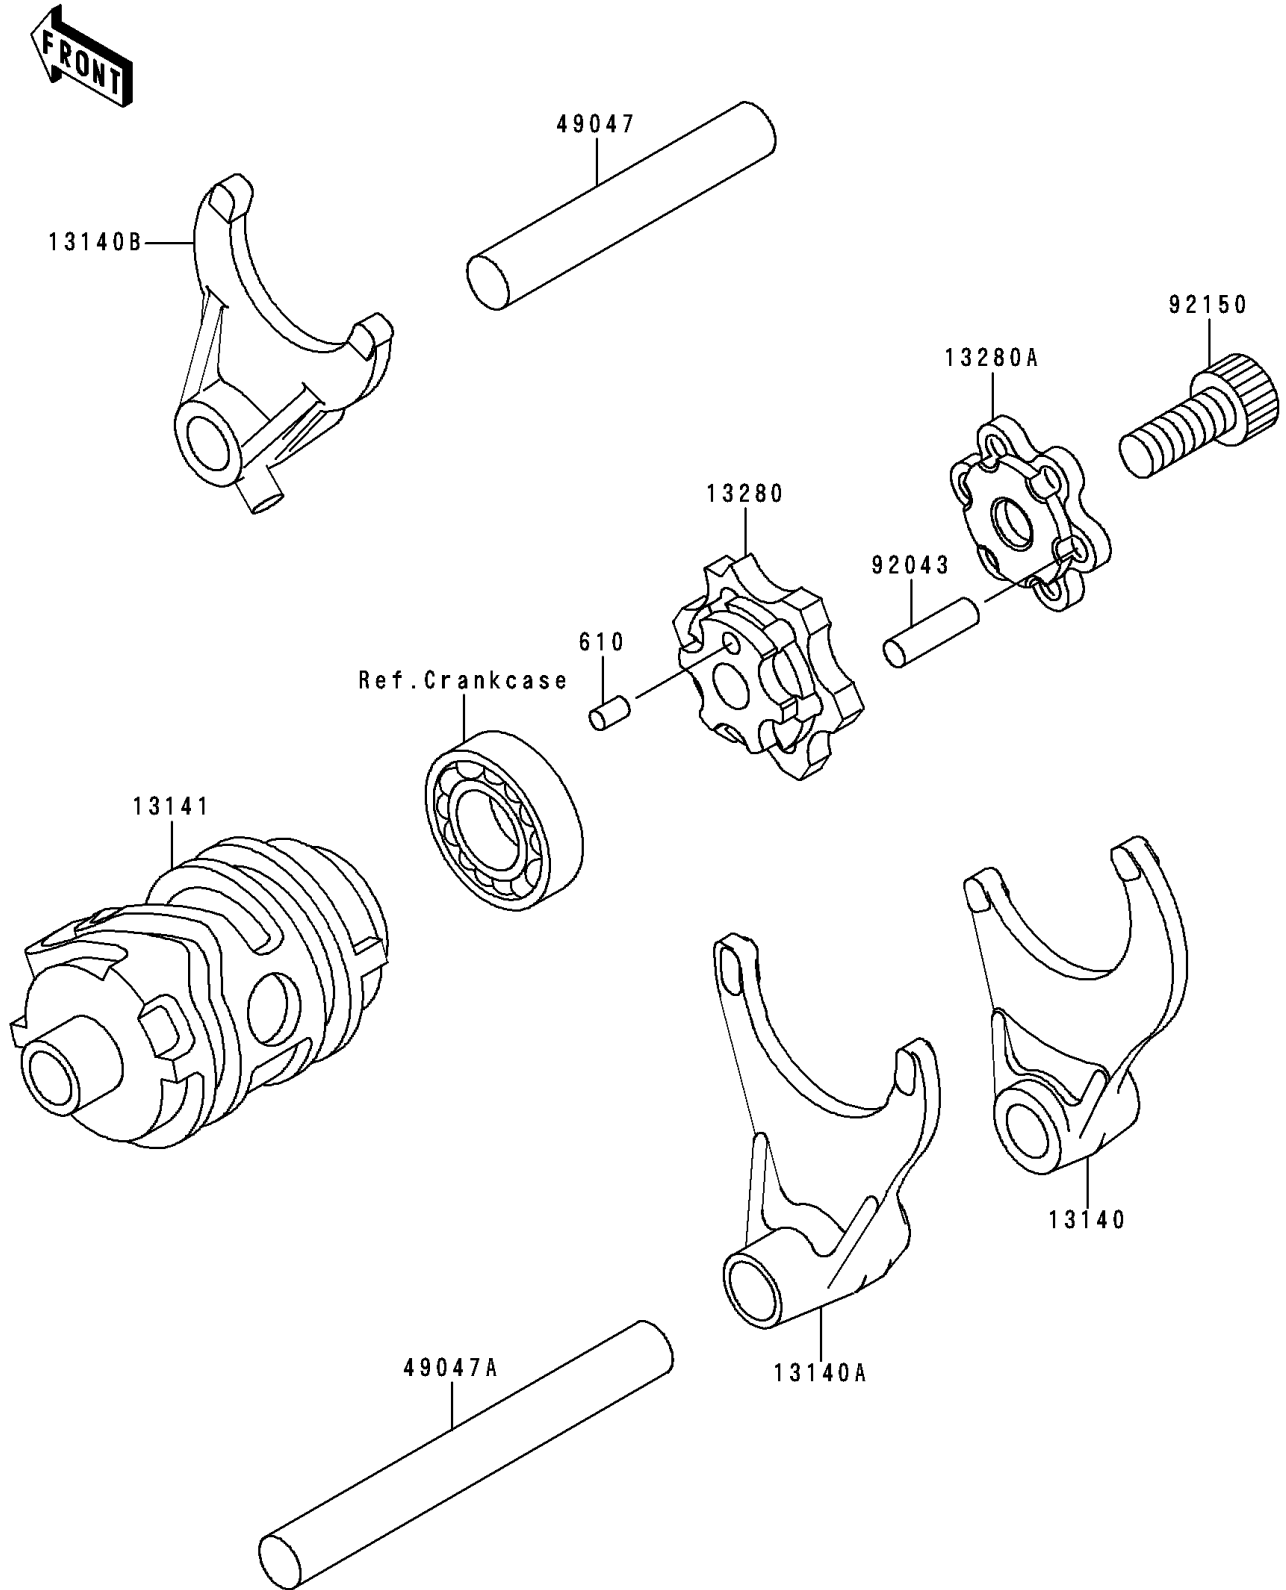

2000 KX250 PARTS DIAGRAM

Gear Change Drum/Shift Fork(s)

E1362

2000 KX250 PARTS LIST

Gear Change Drum/Shift Fork(s)

ITEM NAME	PART NUMBER	QUANTITY
ROLLER,4X8 (Ref # 610)	610A0408	1
FORK-SHIFT,LOW (Ref # 13140)	13140-1248	1
FORK-SHIFT,2ND&3RD (Ref # 13140A)	13140-1249	1
FORK-SHIFT,4TH&TOP (Ref # 13140B)	13140-1250	1
DRUM-CHANGE (Ref # 13141)	13141-1200	1
HOLDER (Ref # 13280)	13280-1181	1
HOLDER (Ref # 13280A)	13280-1182	1
ROD-SHIFT,L=64.5 (Ref # 49047)	49047-1092	1
ROD-SHIFT,L=90 (Ref # 49047A)	49047-1093	1
PIN,17.9X5.0 (Ref # 92043)	92043-1444	6
BOLT,SOCKET,8X30 (Ref # 92150)	92150-1604	1