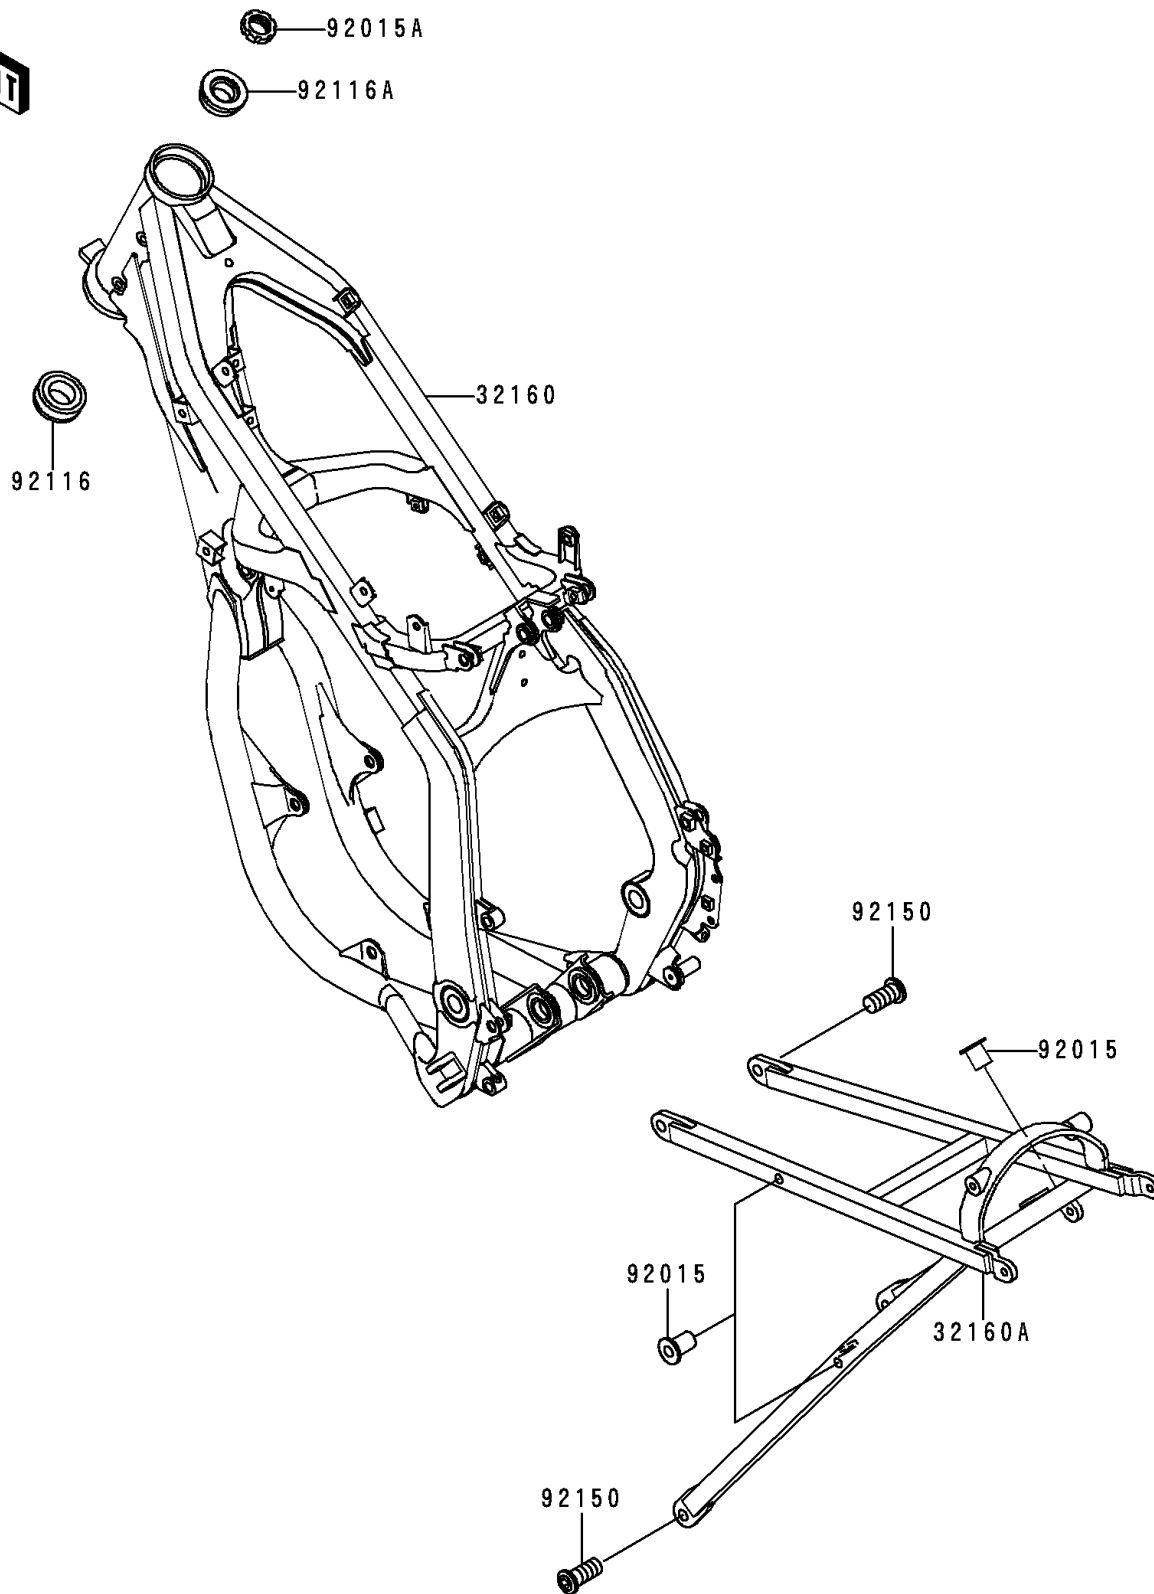

1999 KX250 PARTS DIAGRAM

Frame

F 2120

1999 KX250 PARTS LIST

Frame

ITEM NAME	PART NUMBER	QUANTITY
FRAME-COMP,FR,L.GREEN (Ref # 32160)	32160-1545-CC	1
FRAME-COMP,RR,L.GREEN (Ref # 32160A)	32160-1547-CC	1
NUT,POP,6MM,L=16.5 (Ref # 92015)	92015-1792	1
NUT,STEERING STEM,28MM (Ref # 92015A)	92015-1861	1
BEARING-ROLLER,HI-CAP32006JRRS (Ref # 92116)	92116-1069	1
BEARING-ROLLER,HI-CAP320/28JRR (Ref # 92116A)	92116-1076	1
BOLT,SOCKET,8X20 (Ref # 92150)	92150-1839	1