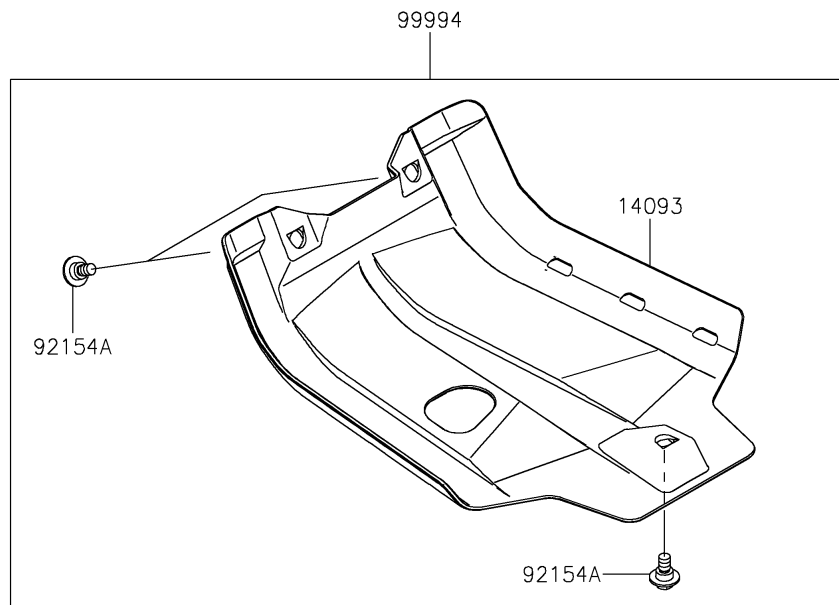

# 2021 KLX® 230 PARTS DIAGRAM

Accessory(Frame Cover)

## 2021 KLX® 230 PARTS LIST

Accessory(Frame Cover)

ITEM NAME	PART NUMBER	QUANTITY
COVER,SKID PLATE (Ref # 14093)	14093-1040	1
COVER-ASSY,FRAME,LH (Ref # 16146)	16146-0867	1
COVER-ASSY,FRAME,RH (Ref # 16146A)	16146-0868	1
PAD,15X25X10 (Ref # 39156)	39156-2489	2
NUT (Ref # 92015)	92015-1700	2
BAND,L=202 (Ref # 92072)	92072-1195	2
BOLT,FLANGED-SMALL,6X16 (Ref # 92154)	92154-1183	2
BOLT,FLANGED,6X9 (Ref # 92154A)	92154-4084	3
DAMPER (Ref # 92161)	92161-1591	1
SKID PLATE (Ref # 99994)	99994-1246	1
COVER-FRAME (Ref # 99994A)	99994-1466	1