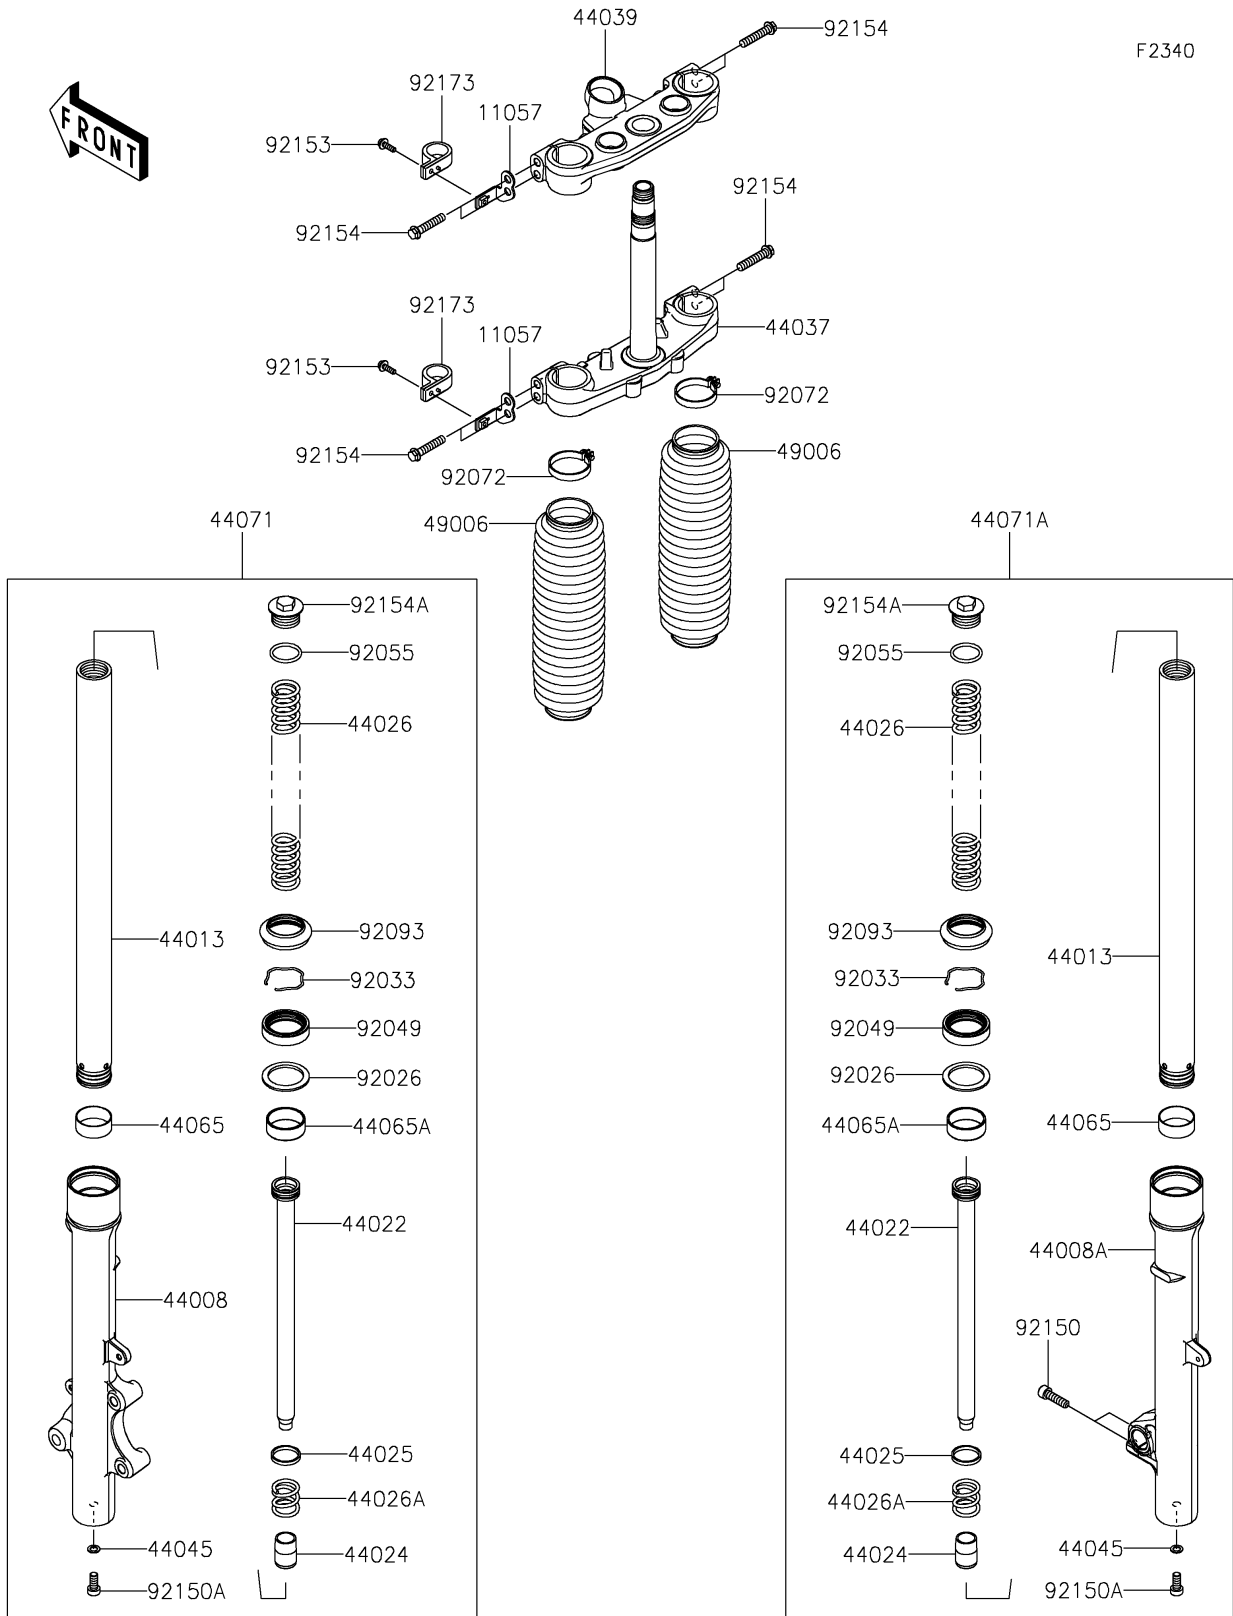

# 2021 KLX® 230 PARTS DIAGRAM

Front Fork

# 2021 KLX®230 PARTS LIST

Front Fork

ITEM NAME	PART NUMBER	QUANTITY
-----------	-------------	----------