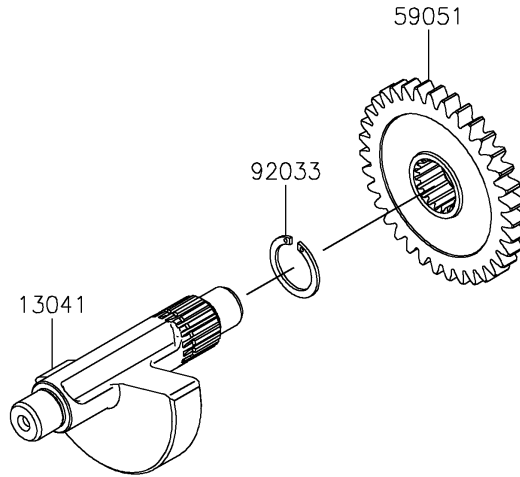

2021 KLX® 230 PARTS DIAGRAM

Crankshaft

E1321

2021 KLX® 230 PARTS LIST

Crankshaft

ITEM NAME	PART NUMBER	QUANTITY
-----------	-------------	----------