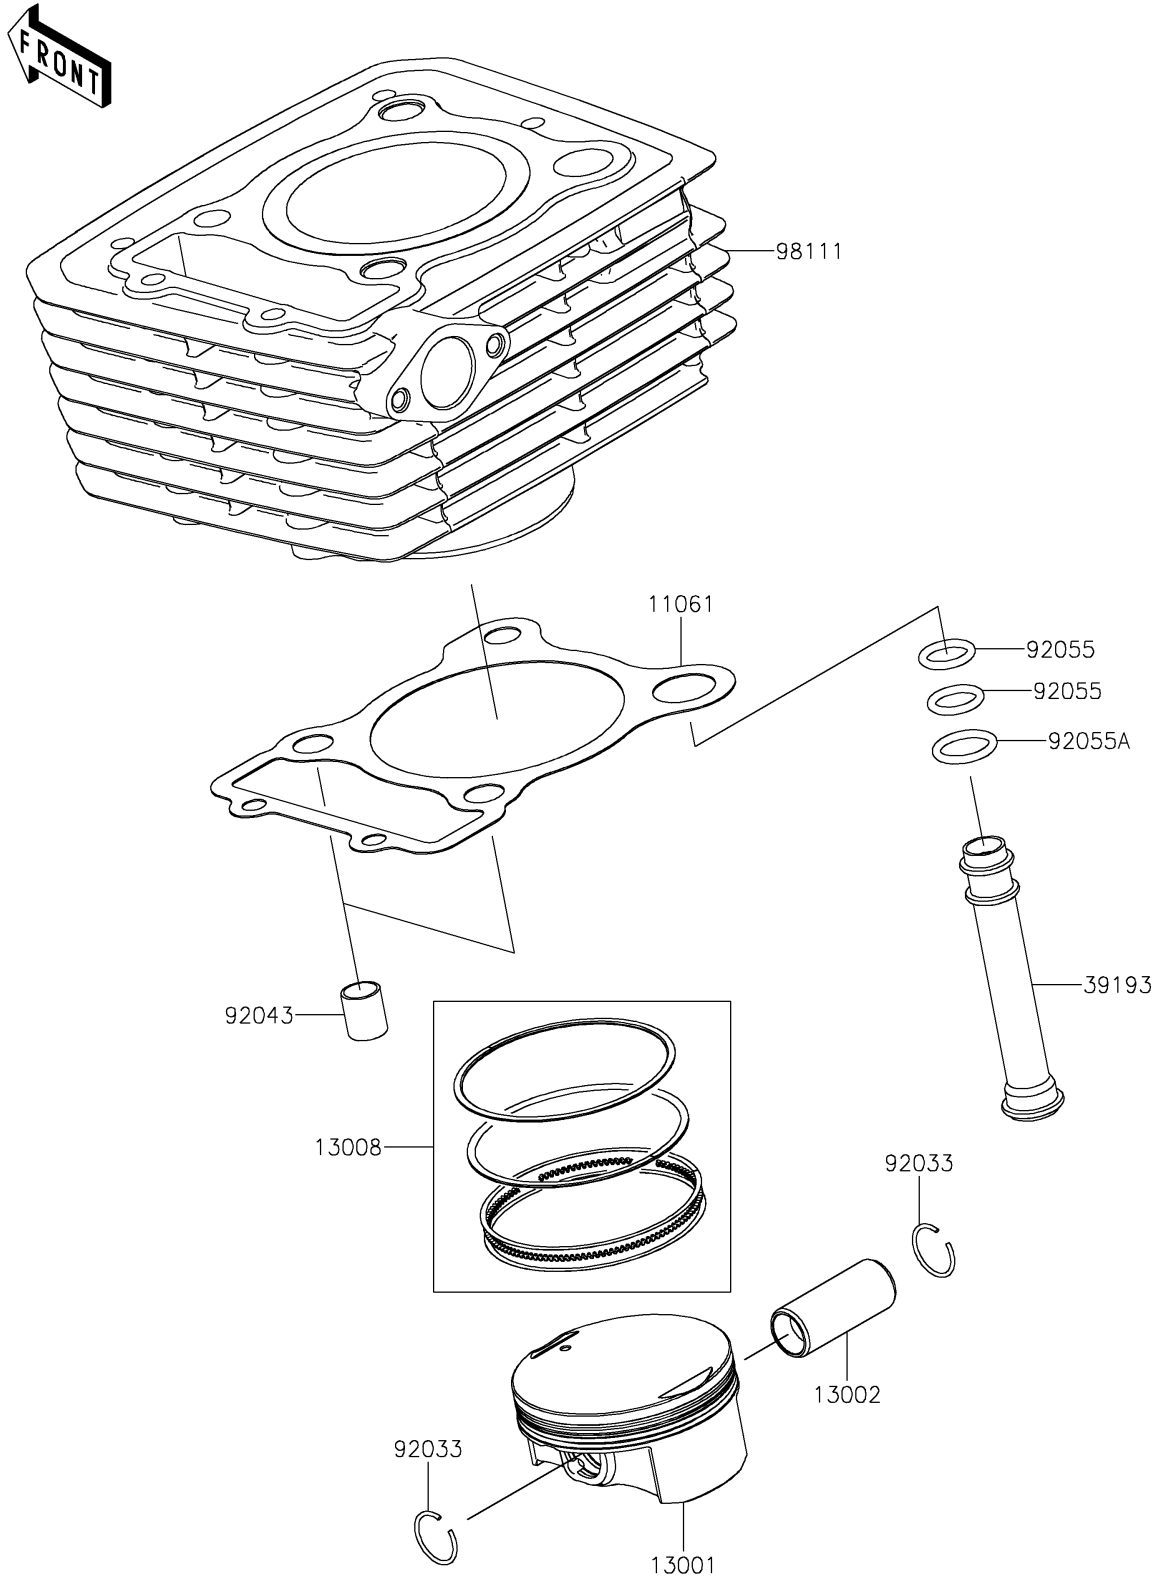

2021 KLX® 230 PARTS DIAGRAM

Cylinder/Piston(s)

E1120

2021 KLX® 230 PARTS LIST

Cylinder/Piston(s)

ITEM NAME	PART NUMBER	QUANTITY
-----------	-------------	----------