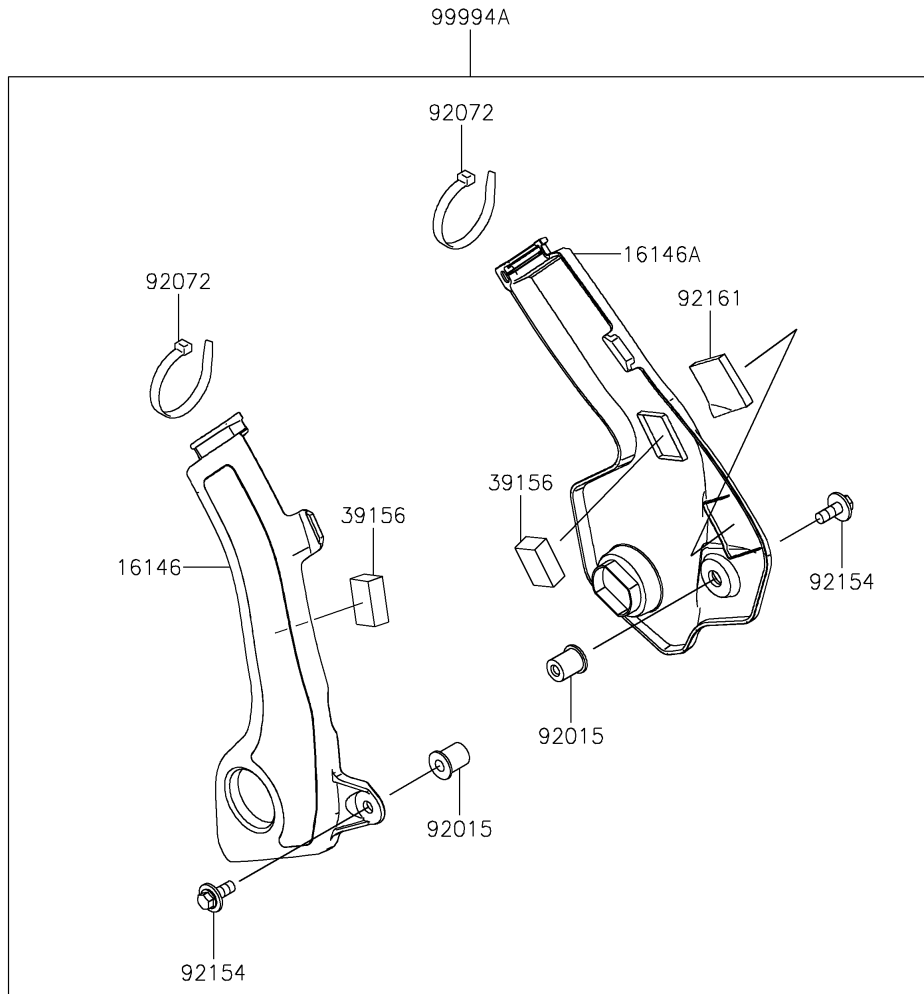

2021 KLX® 230 ABS PARTS DIAGRAM

Accessory(Frame Cover)

F2910

2021 KLX® 230 ABS PARTS LIST

Accessory(Frame Cover)

ITEM NAME	PART NUMBER	QUANTITY
COVER,SKID PLATE (Ref # 14093)	14093-1040	1
COVER-ASSY,FRAME,LH (Ref # 16146)	16146-0867	1
COVER-ASSY,FRAME,RH (Ref # 16146A)	16146-0868	1
PAD,15X25X10 (Ref # 39156)	39156-2489	2
NUT (Ref # 92015)	92015-1700	2
BAND,L=202 (Ref # 92072)	92072-1195	2
BOLT,FLANGED-SMALL,6X16 (Ref # 92154)	92154-1183	2
BOLT,FLANGED,6X9 (Ref # 92154A)	92154-4084	3
DAMPER (Ref # 92161)	92161-1591	1
SKID PLATE (Ref # 99994)	99994-1246	1
COVER-FRAME (Ref # 99994A)	99994-1466	1