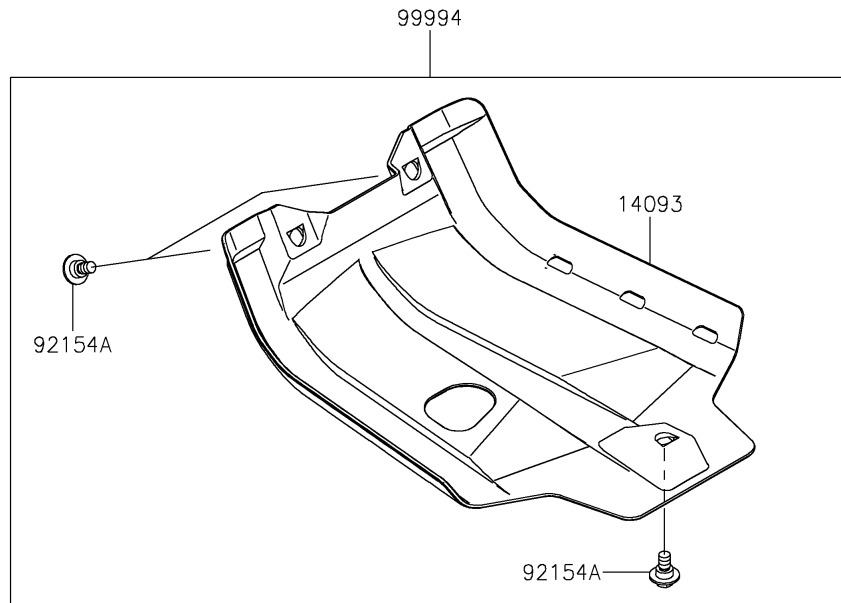

2021 KLX® 230 ABS PARTS DIAGRAM

Accessory(Frame Cover)

F2910

2021 KLX® 230 ABS PARTS LIST

Accessory(Frame Cover)

ITEM NAME	PART NUMBER	QUANTITY
COVER,SKID PLATE (Ref # 14093)	14093-1040	1
COVER-ASSY,FRAME,LH (Ref # 16146)	16146-0867	1
COVER-ASSY,FRAME,RH (Ref # 16146A)	16146-0868	1
PAD,15X25X10 (Ref # 39156)	39156-2489	2
NUT (Ref # 92015)	92015-1700	2
BAND,L=202 (Ref # 92072)	92072-1195	2
BOLT,FLANGED-SMALL,6X16 (Ref # 92154)	92154-1183	2
BOLT,FLANGED,6X9 (Ref # 92154A)	92154-4084	3
DAMPER (Ref # 92161)	92161-1591	1
SKID PLATE (Ref # 99994)	99994-1246	1
COVER-FRAME (Ref # 99994A)	99994-1466	1