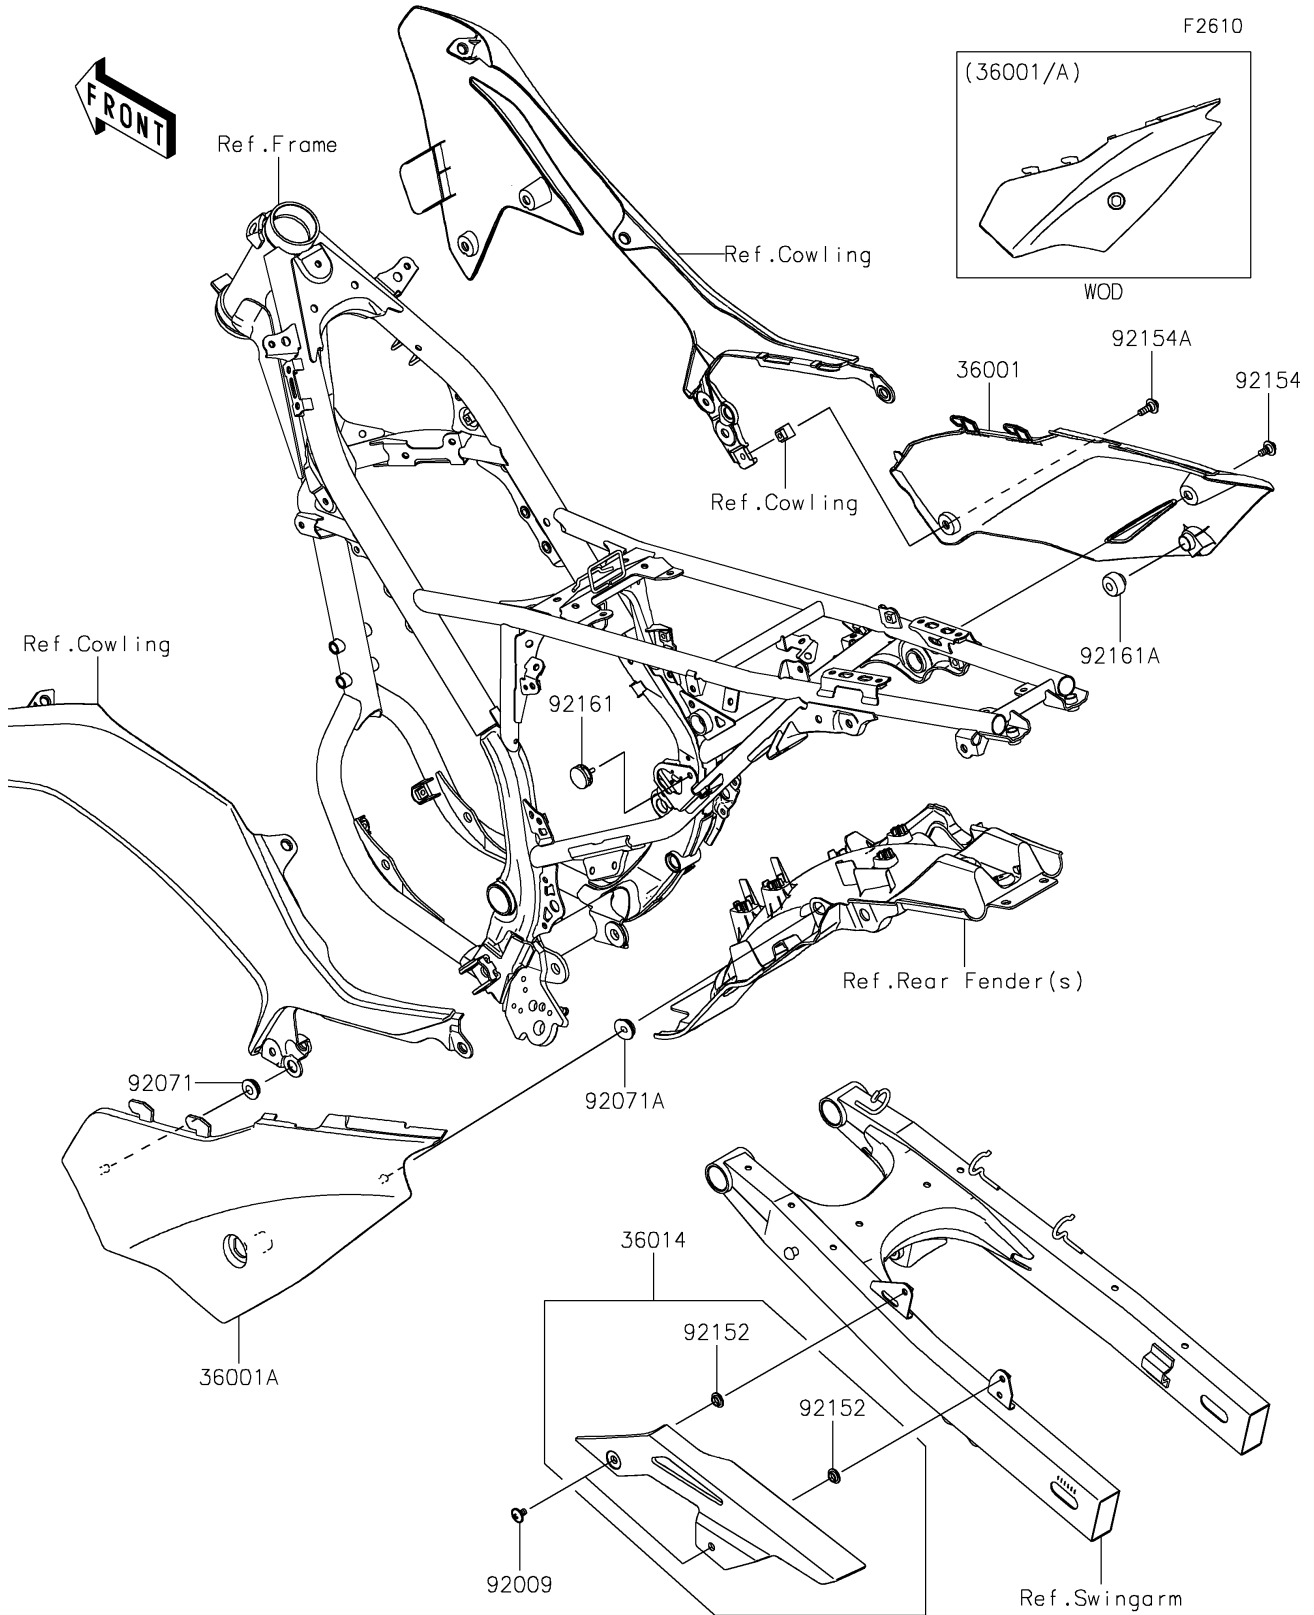

# 2021 KLX® 230 ABS PARTS DIAGRAM

## Side Covers/Chain Cover

## 2021 KLX® 230 ABS PARTS LIST

### Side Covers/Chain Cover

ITEM NAME	PART NUMBER	QUANTITY
COVER-SIDE,RH,B.WHITE (Ref # 36001)	36001-0679-266	1
COVER-SIDE,LH,B.WHITE (Ref # 36001A)	36001-0684-266	1
CASE-CHAIN (Ref # 36014)	36014-0560	1
SCREW,6X10 (Ref # 92009)	92009-1729	2
GROMMET (Ref # 92071)	92071-0794	1
GROMMET (Ref # 92071A)	92071-0795	1
COLLAR,8.8X16X4 (Ref # 92152)	92152-1731	2
BOLT,FLANGED,6X9 (Ref # 92154)	92154-0546	1
BOLT,FLANGED,6X28 (Ref # 92154A)	92154-1739	1
DAMPER (Ref # 92161)	92161-0581	1
DAMPER (Ref # 92161A)	92161-1783	1