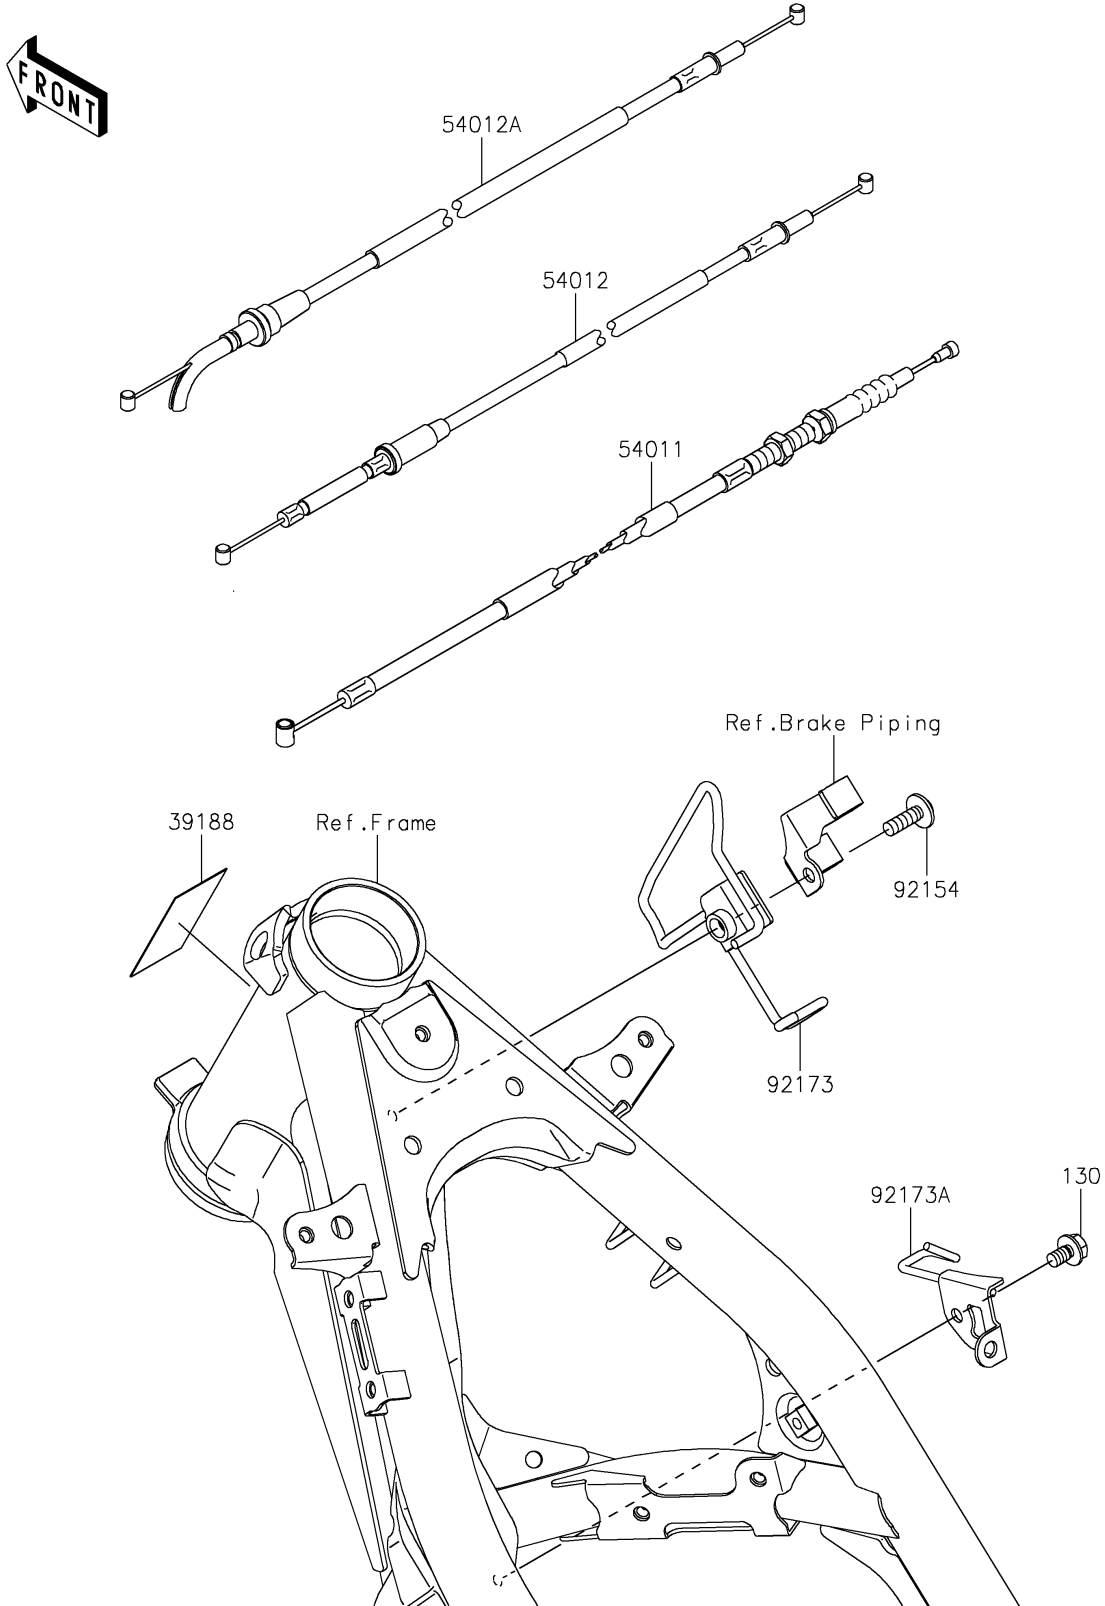

2021 KLX® 230 ABS PARTS DIAGRAM

Cables

F2540

2021 KLX® 230 ABS PARTS LIST

Cables

ITEM NAME	PART NUMBER	QUANTITY
BOLT-FLANGED,6X10 (Ref # 130)	130BA0610	1
TAPE,30X60X0.36 (Ref # 39188)	39188-0581	1
CABLE-CLUTCH (Ref # 54011)	54011-0639	1
CABLE-THROTTLE,RETURN (Ref # 54012)	54012-0689	1
CABLE-THROTTLE,PULL (Ref # 54012A)	54012-0710	1
BOLT,SOCKET,6X18 (Ref # 92154)	92154-1291	1
CLAMP (Ref # 92173)	92173-2046	1
CLAMP (Ref # 92173A)	92173-2243	1