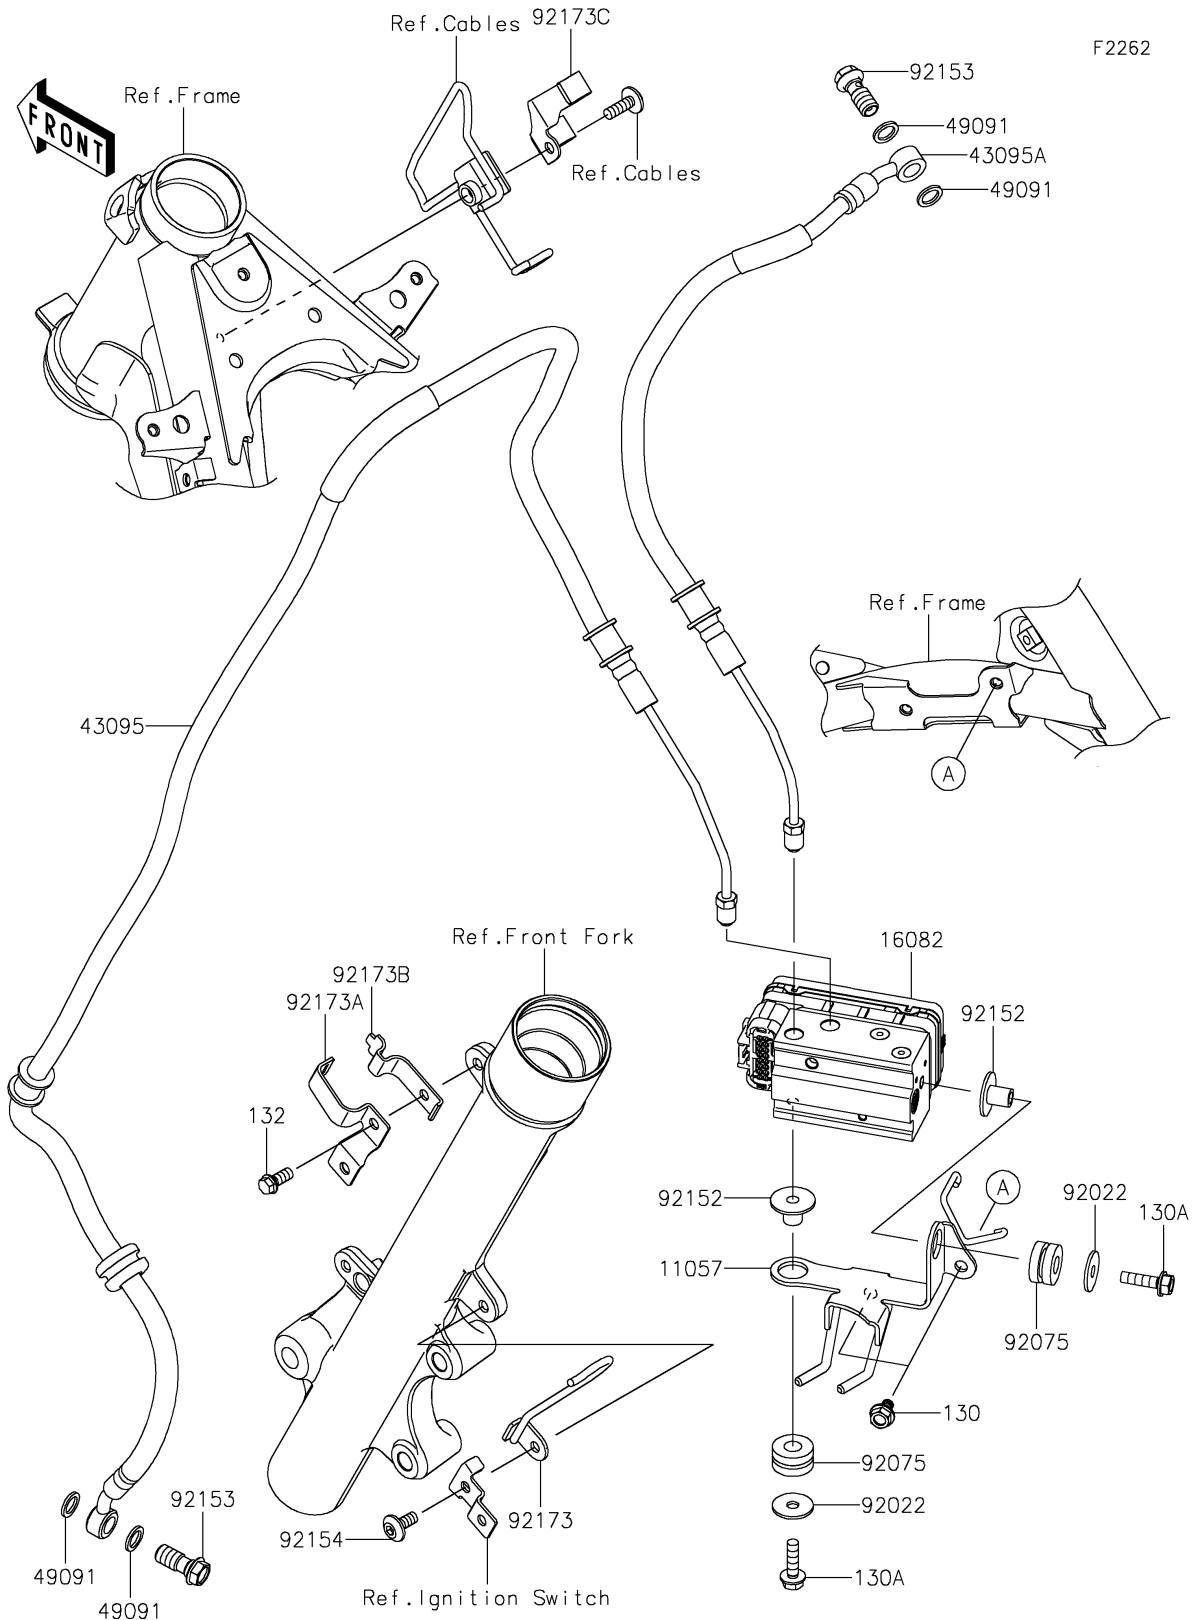

# 2021 KLX® 230 ABS PARTS DIAGRAM

## Brake Piping

## 2021 KLX® 230 ABS PARTS LIST

### Brake Piping

ITEM NAME	PART NUMBER	QUANTITY
BRACKET,ABS UNIT (Ref # 11057)	11057-2358	1
BOLT-FLANGED,6X10 (Ref # 130)	130BA0610	2
BOLT-FLANGED,6X22 (Ref # 130A)	130BA0622	2
BOLT-FLANGED-SMALL,6X14 (Ref # 132)	132BA0614	1
PUMP-ASSY-OIL,ABS,BOSCH,10MB (Ref # 16082)	16082-0823	1
HOSE-BRAKE,ABS UNIT-FR CALIPER (Ref # 43095)	43095-1644	1
HOSE-BRAKE,ABS UNIT-FR M/C (Ref # 43095A)	43095-1645	1
WASHER-SEAL,10.1X14.5X1.5 (Ref # 49091)	49091-0001	4
WASHER,6.5X22X1.6 (Ref # 92022)	92022-237	2
DAMPER (Ref # 92075)	92075-209	2
COLLAR,6.5X10X13.6 (Ref # 92152)	92152-2204	2
BOLT,OIL,L=23 (Ref # 92153)	92153-0029	2
BOLT,SOCKET,6X14 (Ref # 92154)	92154-3763	1
CLAMP,BRAKE HOSE,CALIPER (Ref # 92173)	92173-1972	1
CLAMP (Ref # 92173A)	92173-2043	1
CLAMP (Ref # 92173B)	92173-2044	1
CLAMP (Ref # 92173C)	92173-2045	1