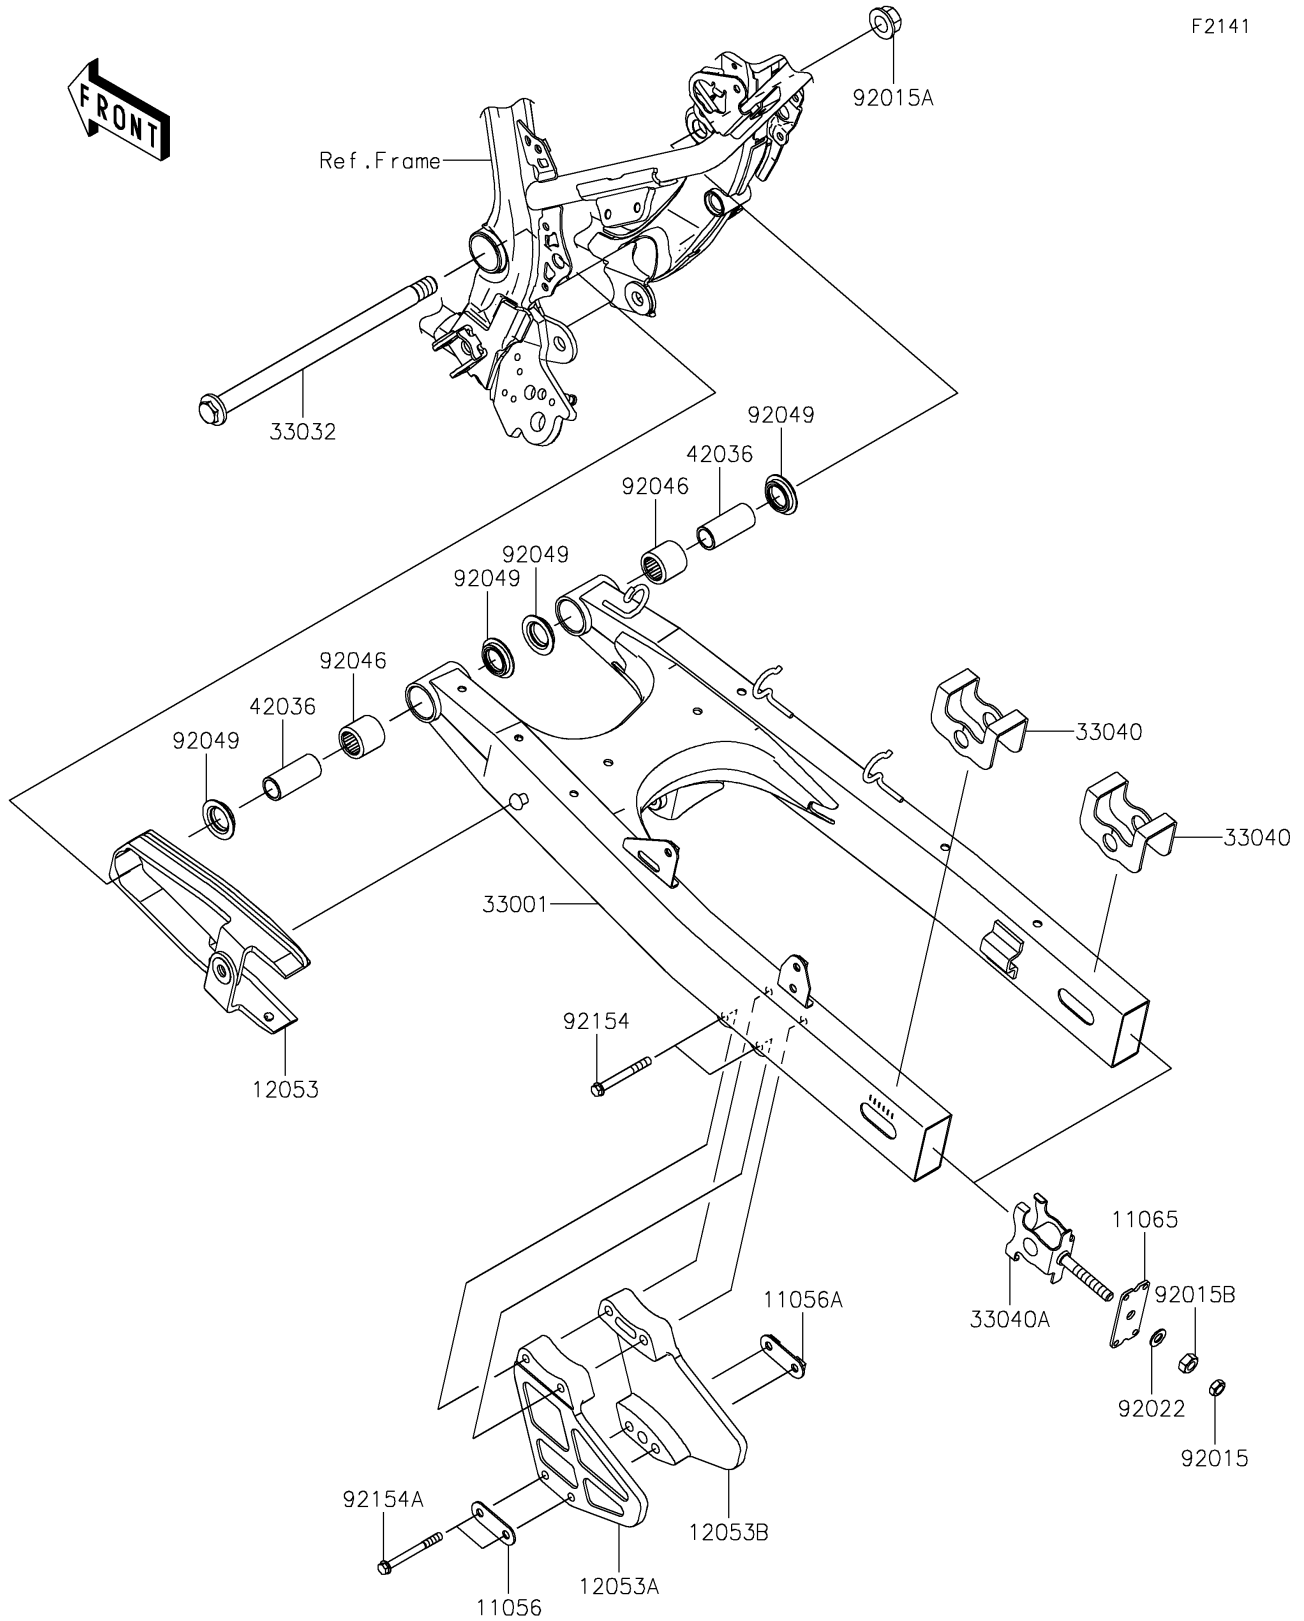

2021 KLX® 230 ABS PARTS DIAGRAM

Swingarm

F2141

2021 KLX® 230 ABS PARTS LIST

Swingarm

ITEM NAME	PART NUMBER	QUANTITY
BRACKET (Ref # 11056)	11056-2395	1
BRACKET,WITH NUT (Ref # 11056A)	11056-2396	1
CAP (Ref # 11065)	11065-1309	2
GUIDE-CHAIN,FR (Ref # 12053)	12053-0286	1
GUIDE-CHAIN,RR,OUTSIDE (Ref # 12053A)	12053-0287	1
GUIDE-CHAIN,RR,INSIDE (Ref # 12053B)	12053-0288	1
ARM-COMP-SWING,P.SILVER (Ref # 33001)	33001-0712-458	1
SHAFT-SWING ARM,14X243 (Ref # 33032)	33032-0061	1
ADJUSTER-CHAIN,OUTSIDE (Ref # 33040)	33040-0092	2
ADJUSTER-CHAIN,INSIDE (Ref # 33040A)	33040-0093	2
SLEEVE,15X20X46 (Ref # 42036)	42036-0831	2
NUT,8MM (Ref # 92015)	92015-1364	2
NUT,14MM (Ref # 92015A)	92015-1407	1
NUT,8MM (Ref # 92015B)	92015-1658	2
WASHER,8.5X16X1.2 (Ref # 92022)	92022-1582	2
BEARING-NEEDLE,BM202726 (Ref # 92046)	92046-1110	2
SEAL-OIL,ARM (Ref # 92049)	92049-1109	4
BOLT,FLANGED,6X55 (Ref # 92154)	92154-1190	2
BOLT,FLANGED,6X60 (Ref # 92154A)	92154-2762	2