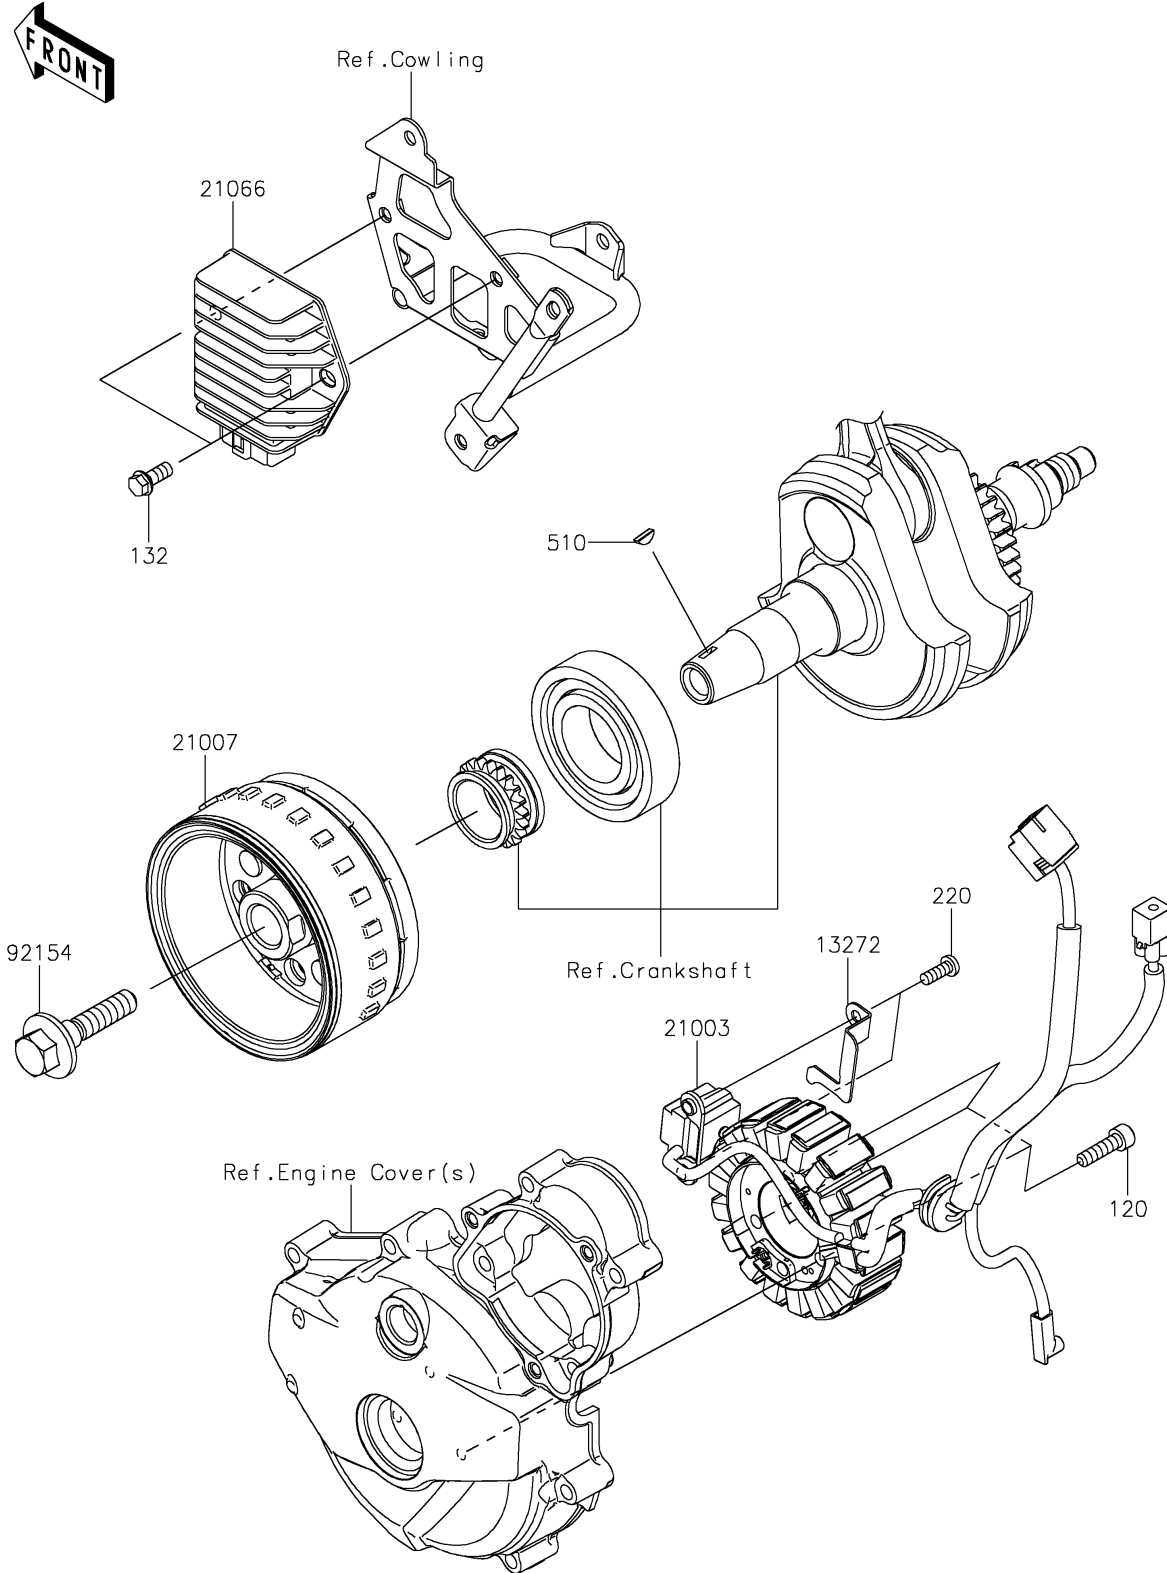

# 2021 KLX® 230 ABS PARTS DIAGRAM

Generator

E1810

## 2021 KLX® 230 ABS PARTS LIST

### Generator

ITEM NAME	PART NUMBER	QUANTITY
BOLT-SOCKET,6X22 (Ref # 120)	120CA0622	3
BOLT-FLANGED-SMALL,6X14 (Ref # 132)	132BA0614	2
PLATE,PULSING COIL (Ref # 13272)	13272-2615	1
STATOR (Ref # 21003)	21003-0200	1
ROTOR (Ref # 21007)	21007-0684	1
REGULATOR-VOLTAGE (Ref # 21066)	21066-0781	1
SCREW-PAN-CROS,5X14 (Ref # 220)	220AA0514	2
KEY-WOODRUFF (Ref # 510)	510A3100	1
BOLT (Ref # 92154)	92154-1309	1