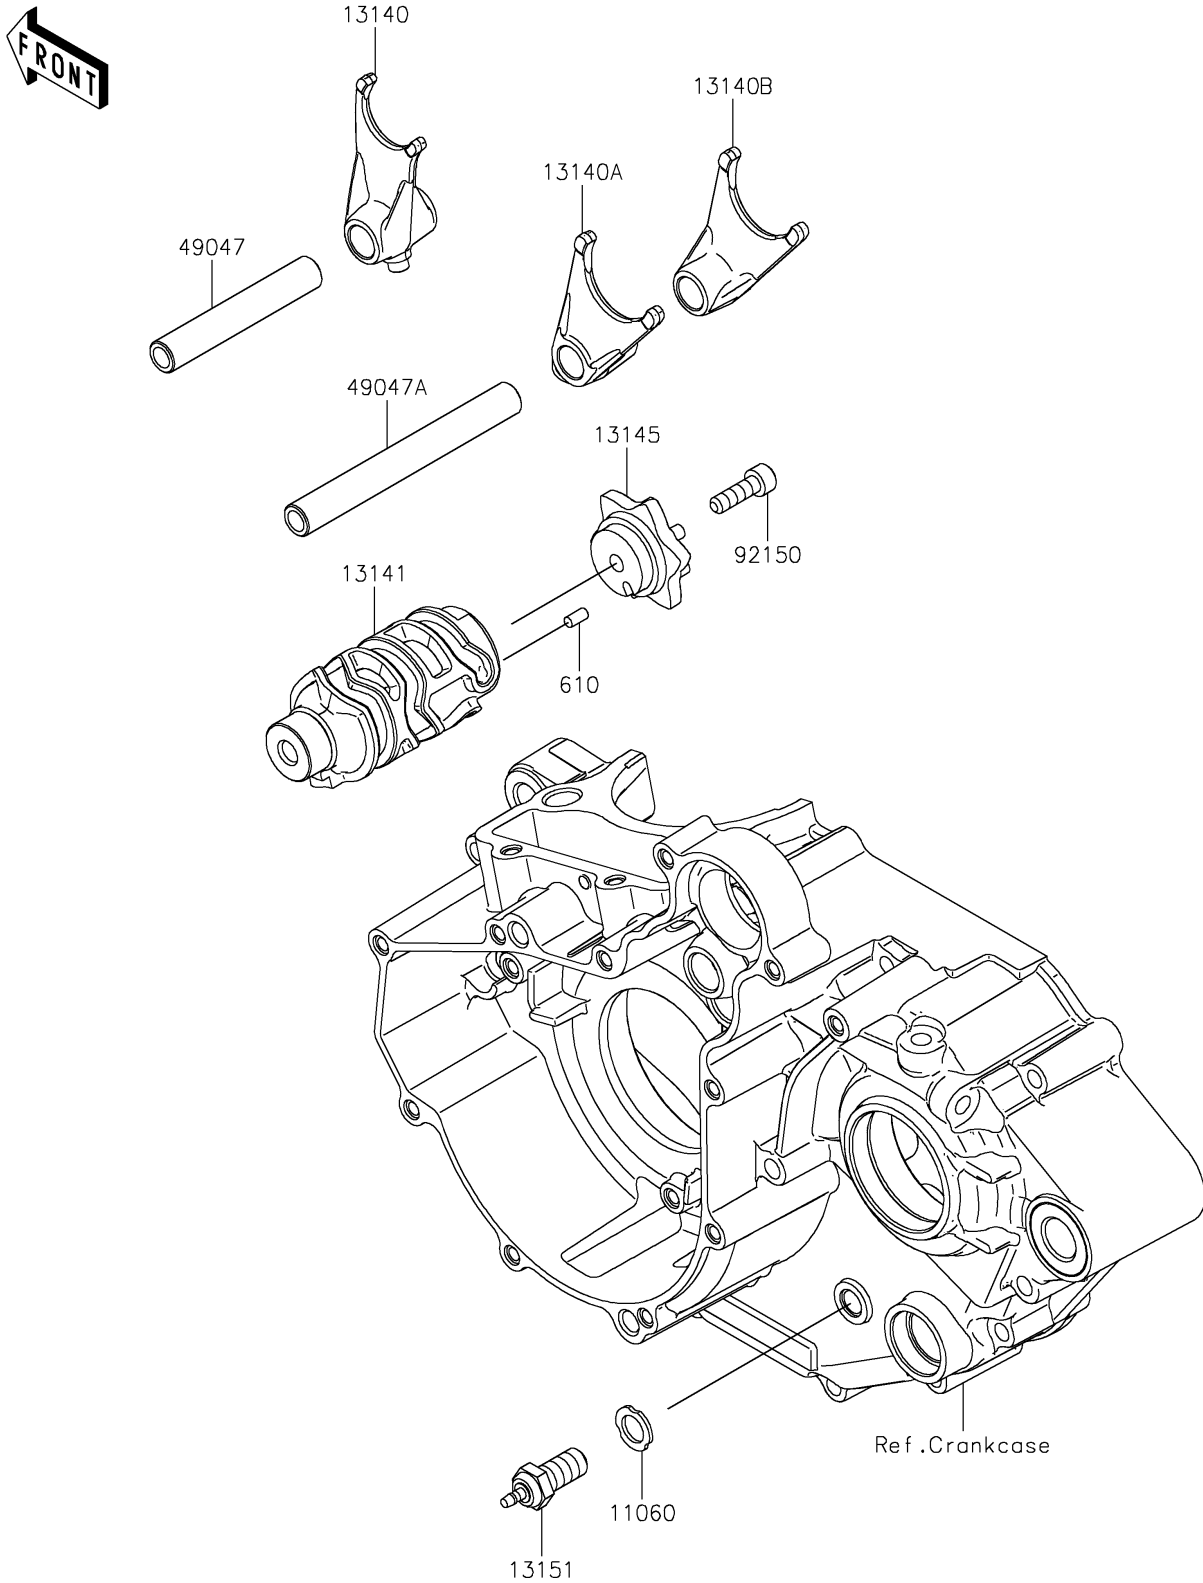

2021 KLX® 230 ABS PARTS DIAGRAM

Gear Change Drum/Shift Fork(s)

E1362

2021 KLX® 230 ABS PARTS LIST

Gear Change Drum/Shift Fork(s)

ITEM NAME	PART NUMBER	QUANTITY
GASKET,10.5X16X1.5 (Ref # 11060)	11060-1676	1
FORK-SHIFT,INPUT (Ref # 13140)	13140-0678	1
FORK-SHIFT,OUTPUT LH (Ref # 13140A)	13140-0679	1
FORK-SHIFT,OUTPUT RH (Ref # 13140B)	13140-0680	1
DRUM-CHANGE (Ref # 13141)	13141-0602	1
CAM-CHANGE DRUM (Ref # 13145)	13145-0574	1
SWITCH-COMP,NEUTRAL (Ref # 13151)	13151-0589	1
ROD-SHIFT,INPUT (Ref # 49047)	49047-0642	1
ROD-SHIFT,OUTPUT (Ref # 49047A)	49047-0643	1
ROLLER,4X8 (Ref # 610)	610A0408	1
BOLT,SOCKET,6X20 (Ref # 92150)	92150-1880	1