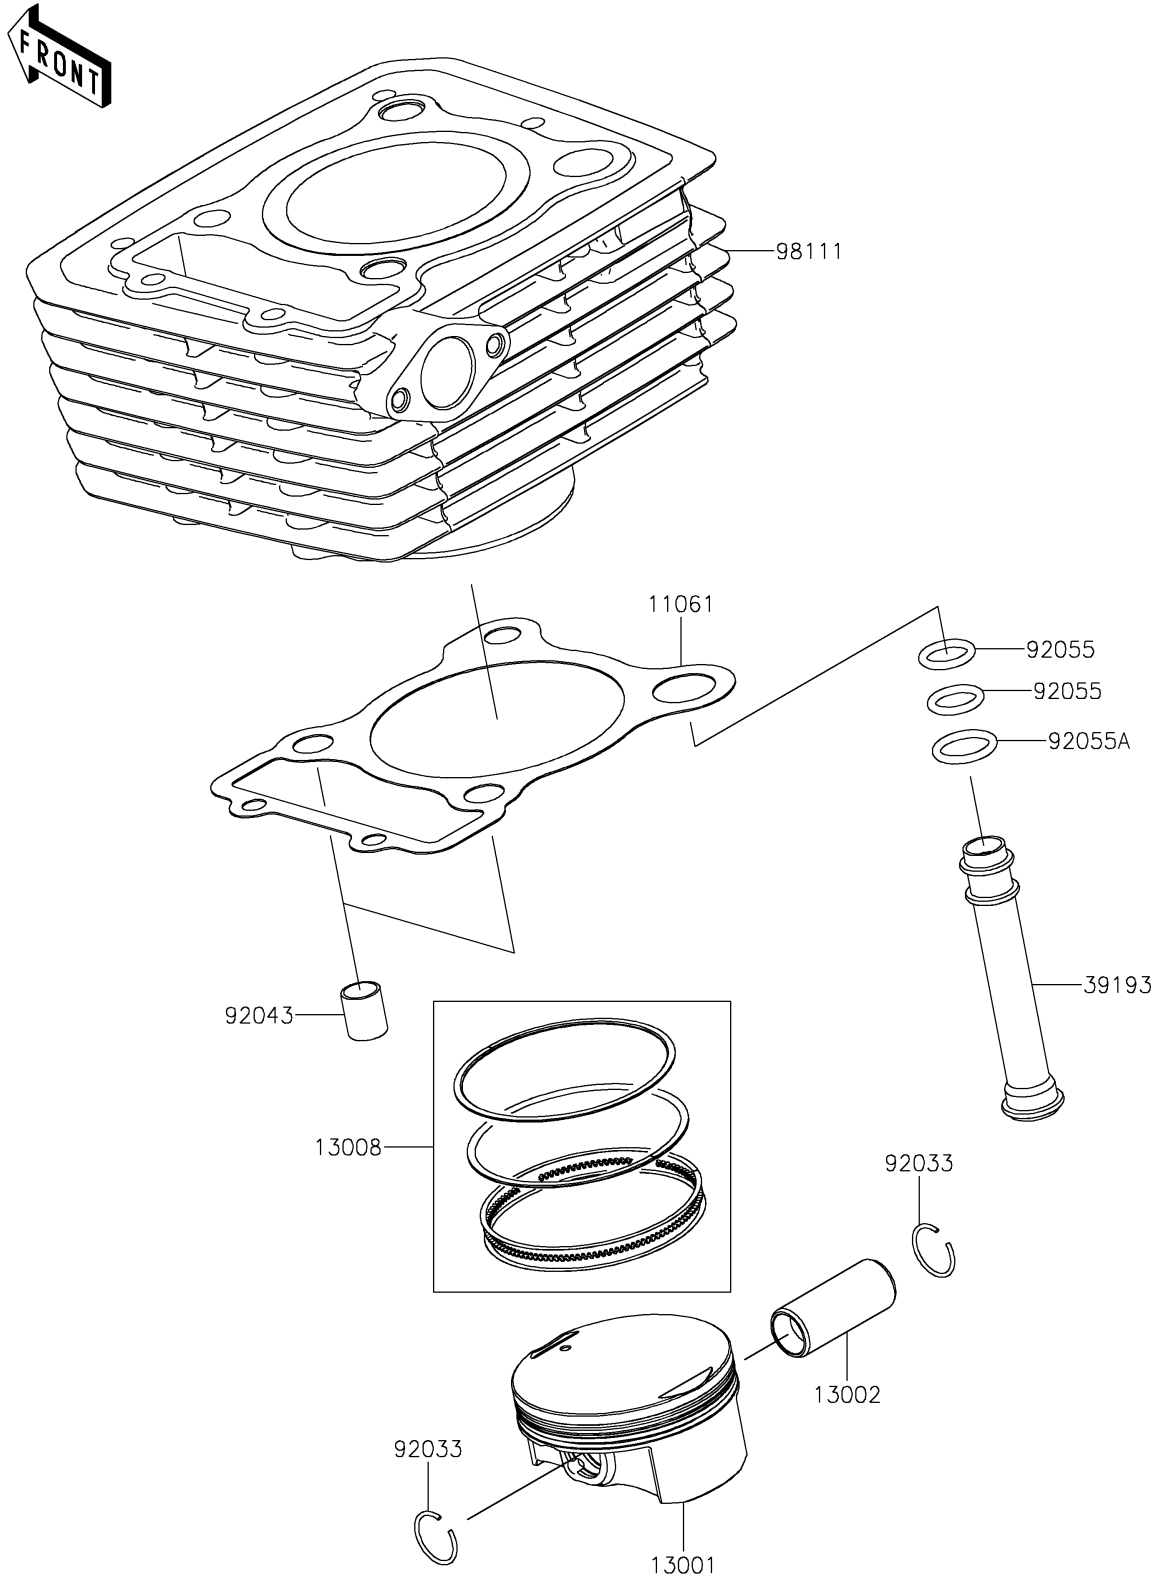

# 2021 KLX® 230 ABS PARTS DIAGRAM

Cylinder/Piston(s)

E1120

## 2021 KLX® 230 ABS PARTS LIST

### Cylinder/Piston(s)

ITEM NAME	PART NUMBER	QUANTITY
GASKET,CYLINDER BASE (Ref # 11061)	11061-1298	1
PISTON-ENGINE (Ref # 13001)	13001-0804	1
PIN-PISTON (Ref # 13002)	13002-0718	1
RING-SET-PISTON (Ref # 13008)	13008-0580	1
PIPE-OIL (Ref # 39193)	39193-0586	1
RING-SNAP,PISTON PIN (Ref # 92033)	92033-0732	2
PIN,10.1X12X14 (Ref # 92043)	92043-4009	2
RING-O,12.3X2.4 (Ref # 92055)	92055-0918	2
RING-O,14.8X2.4 (Ref # 92055A)	92055-0919	1
CYLINDER-COMP-ENGINE (Ref # 98111)	98111-0046	1