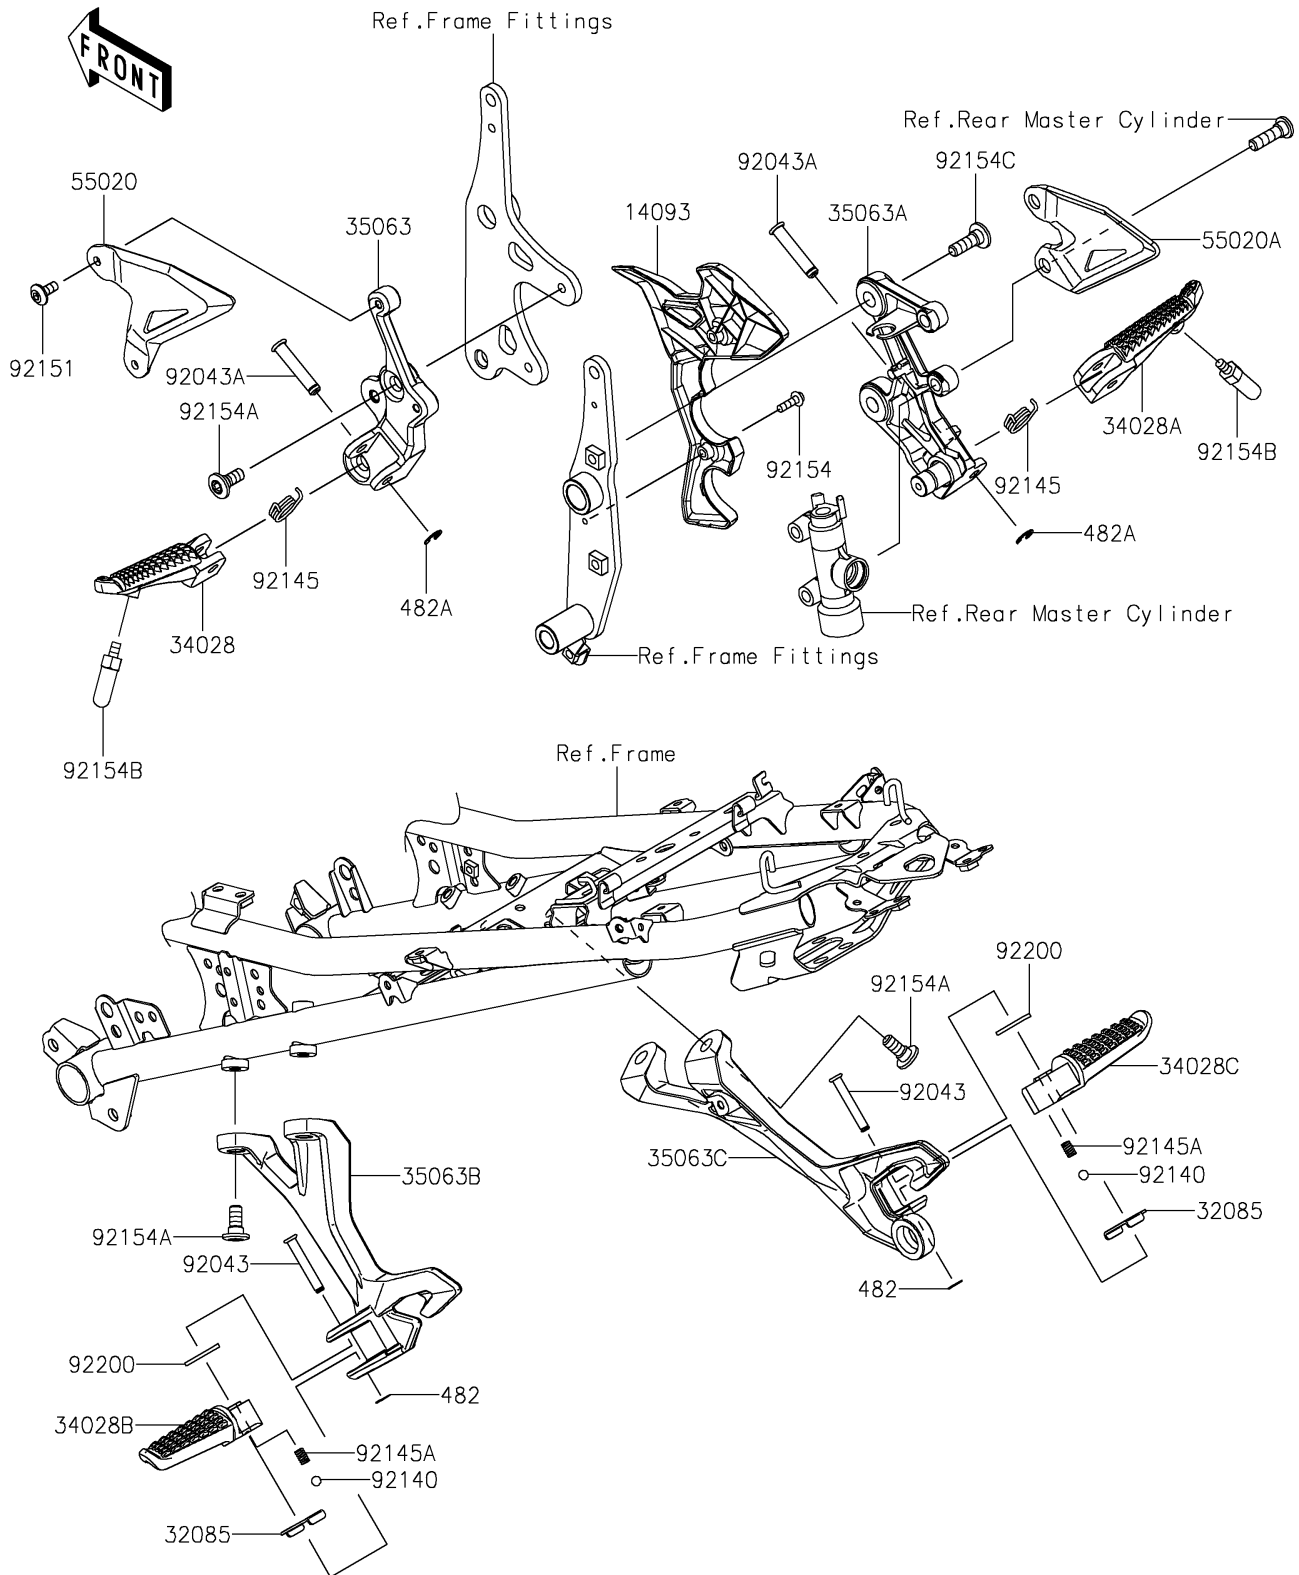

2018 Ninja 400 PARTS DIAGRAM

Footrests

F2160

2018 Ninja 400 PARTS LIST

Footrests

ITEM NAME	PART NUMBER	QUANTITY
COVER,PIVOT,RH (Ref # 14093)	14093-0641	1
STOPPER,REAR STEP (Ref # 32085)	32085-0047	1
STEP,FR,LH (Ref # 34028)	34028-0356	1
STEP,FR,RH (Ref # 34028A)	34028-0357	1
STEP,RR,LH (Ref # 34028B)	34028-0362	1
STEP,RR,RH (Ref # 34028C)	34028-0363	1
STAY,FR STEP,LH (Ref # 35063)	35063-1407	1
STAY,FR STEP,RH (Ref # 35063A)	35063-1408	1
STAY,RR STEP,LH (Ref # 35063B)	35063-1409	1
STAY,RR STEP,RH (Ref # 35063C)	35063-1410	1
CIRCLIP-TYPE-E (Ref # 482)	482EA5000	1
CIRCLIP-TYPE-E (Ref # 482A)	482EA7000	1
GUARD,HEEL,LH (Ref # 55020)	55020-2195	1
GUARD,HEEL,RH (Ref # 55020A)	55020-2196	1
PIN,6X40 (Ref # 92043)	92043-0200	1
PIN,8X40.5 (Ref # 92043A)	92043-0877	1
BALL,6.35MM (Ref # 92140)	92140-0008	1
SPRING (Ref # 92145)	92145-0780	1
SPRING (Ref # 92145A)	92145-1319	1
BOLT,SOCKET,6X14 (Ref # 92151)	92151-1654	1
BOLT,SOCKET,5X16 (Ref # 92154)	92154-0209	1
BOLT,SOCKET,8X20 (Ref # 92154A)	92154-0936	1
BOLT,BANK SENSOR (Ref # 92154B)	92154-2799	1
BOLT,SOCKET,8X26 (Ref # 92154C)	92154-3747	1
WASHER,16X26X2.3 (Ref # 92200)	92200-0043	1