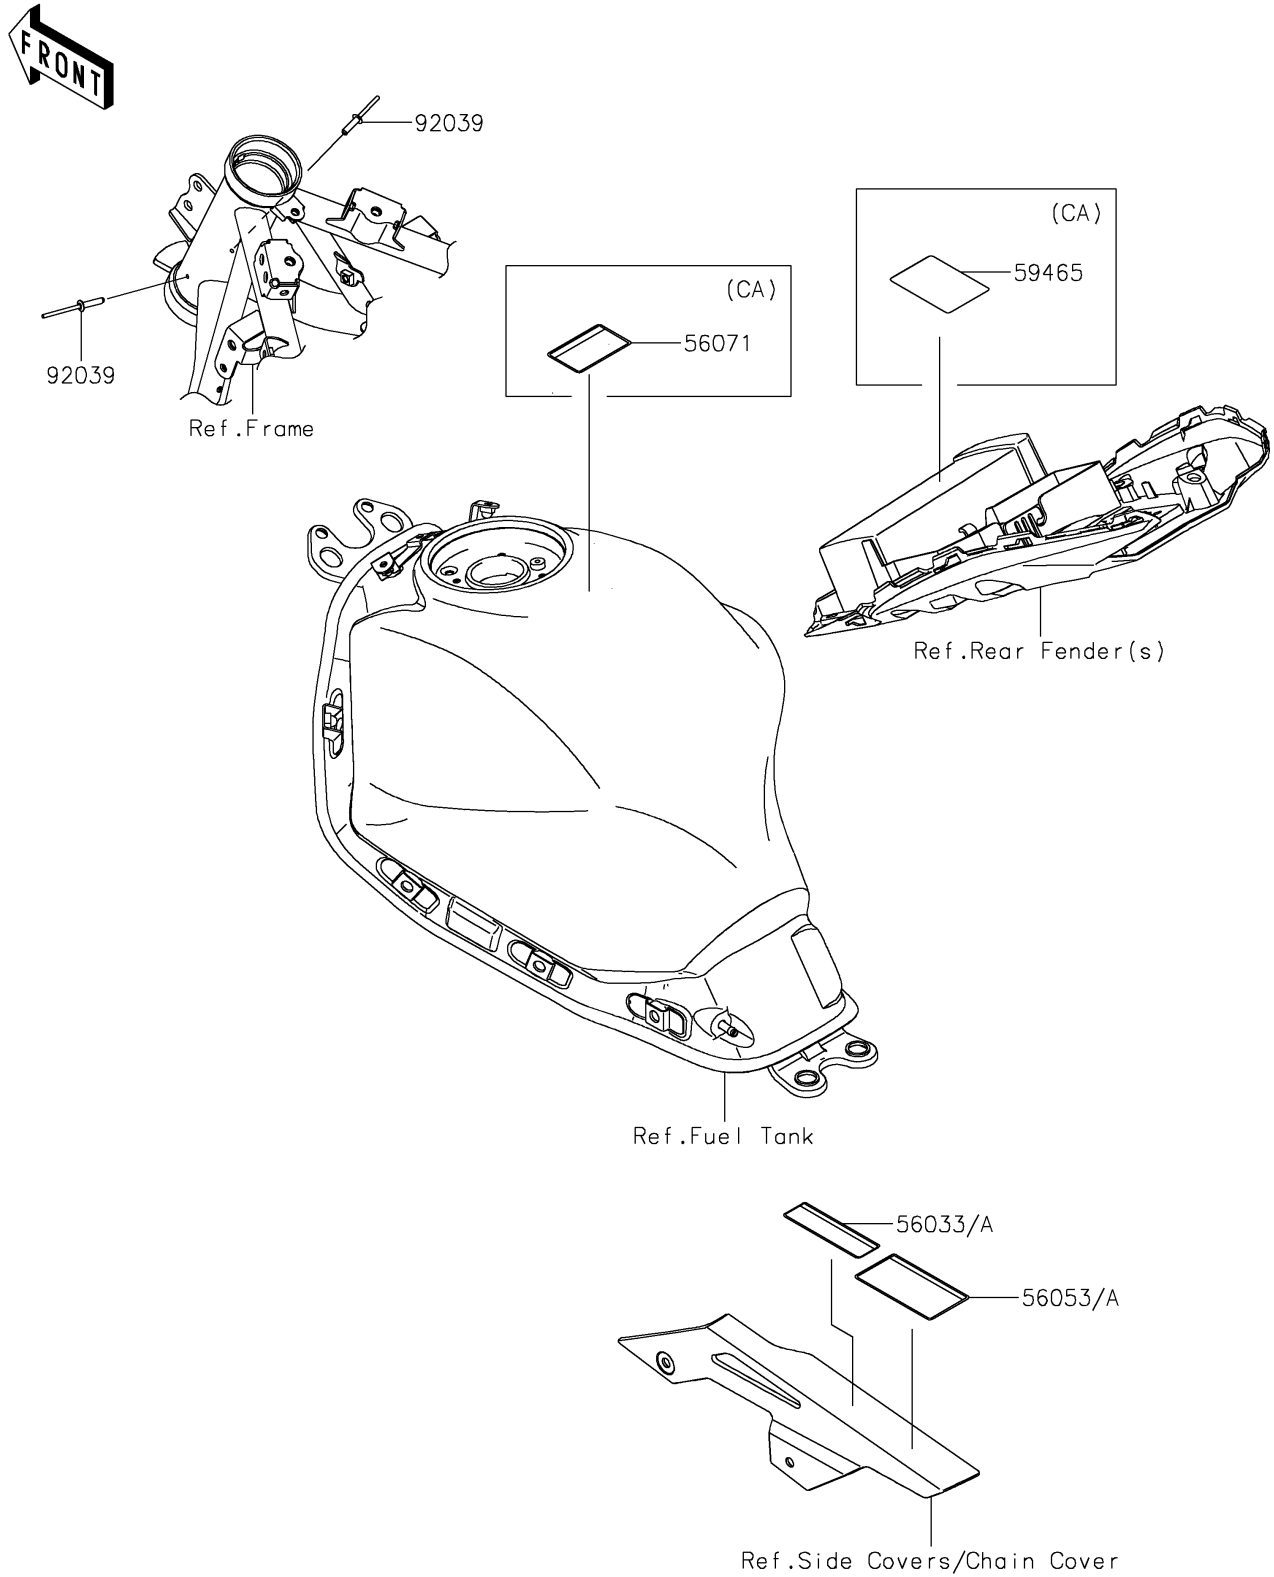

2020 NINJA® 650 ABS PARTS DIAGRAM

Labels

F2860

2020 NINJA® 650 ABS PARTS LIST

Labels

ITEM NAME	PART NUMBER	QUANTITY
LABEL-MANUAL,CHAIN (Ref # 56033)	56033-0850	1
LABEL-MANUAL,CHAIN (Ref # 56033A)	56033-0853	1
LABEL-SPECIFICATION,TIRE&LOAD (Ref # 56053)	56053-1724	1
LABEL-SPECIFICATION,TIRE&LOAD (Ref # 56053A)	56053-1725	1
LABEL-WARNING,EVAPO (Ref # 56071)	56071-0158	1
LABEL-CERTIFICATION (Ref # 59465)	59465-1871	1
RIVET (Ref # 92039)	92039-1251	2