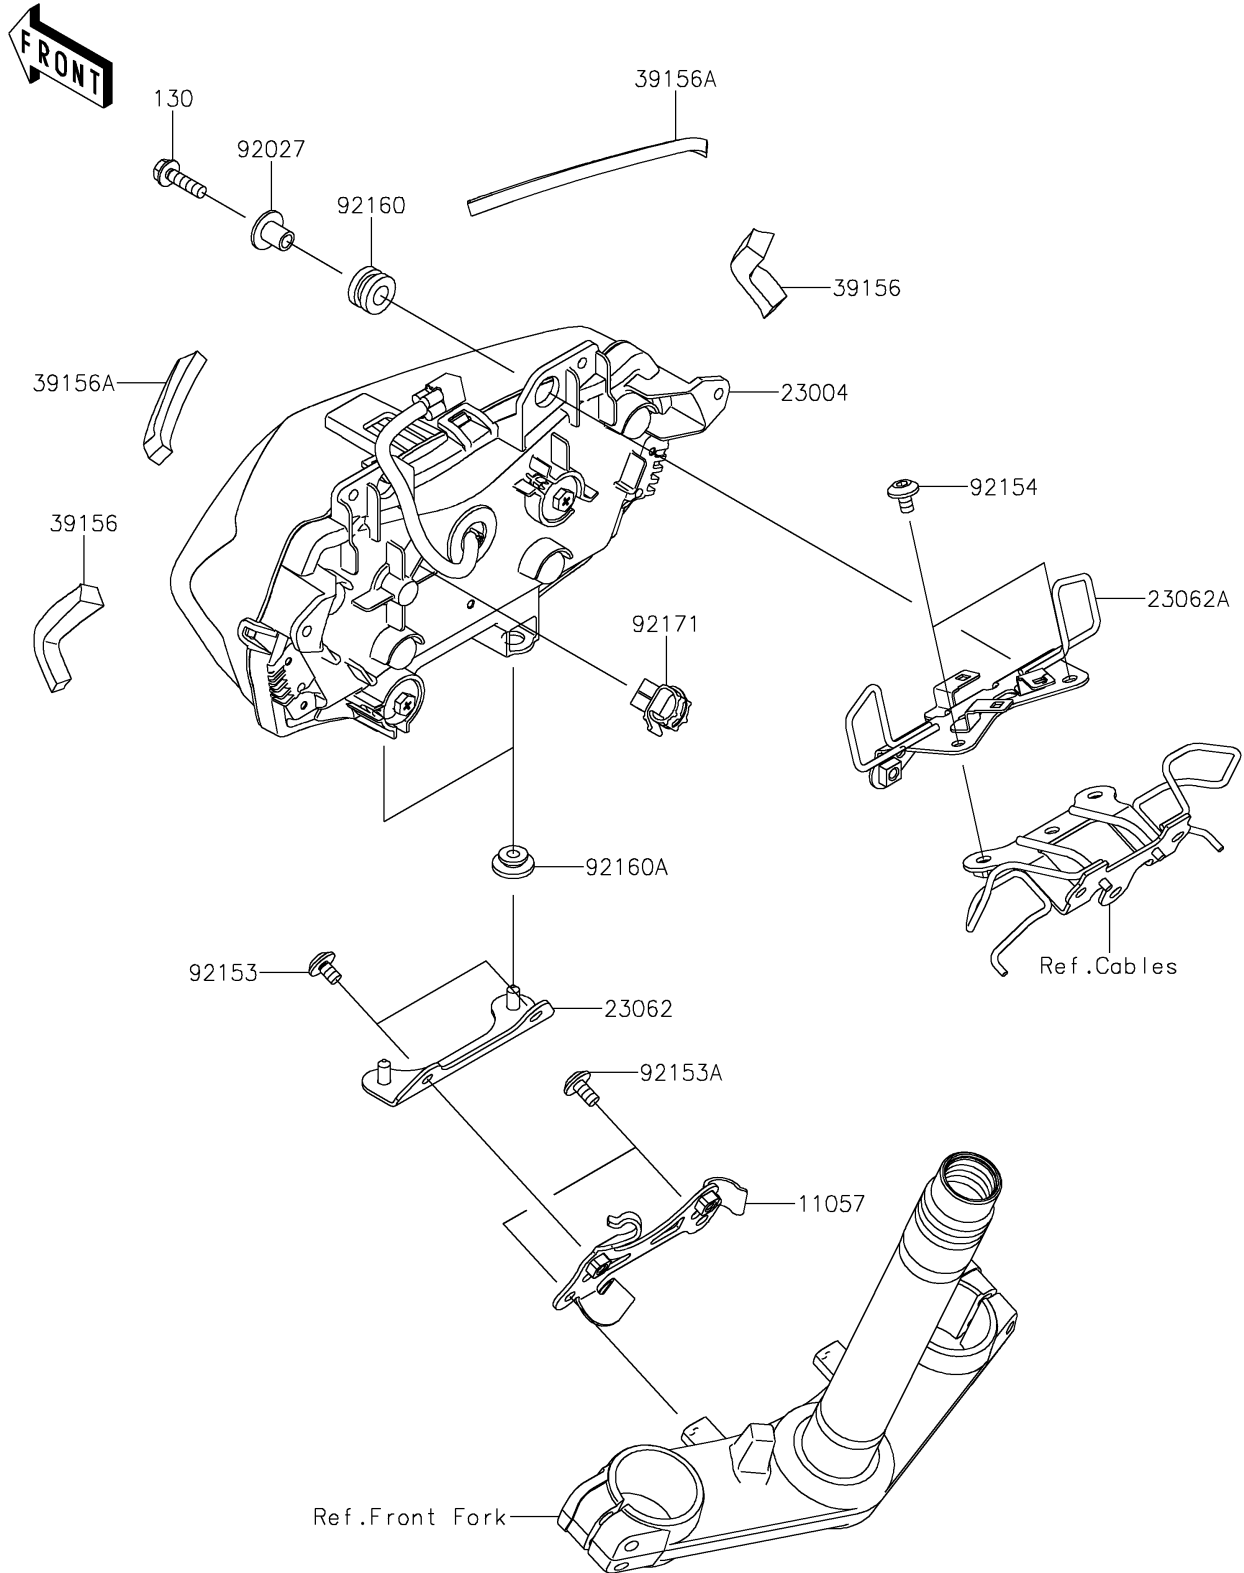

2020 Z650 ABS PARTS DIAGRAM

Headlight(s)

F2710

2020 Z650 ABS PARTS LIST

Headlight(s)

ITEM NAME	PART NUMBER	QUANTITY
BRACKET,LWR (Ref # 11057)	11057-2799	1
BOLT-FLANGED,6X22 (Ref # 130)	130BA0622	2
LAMP-HEAD,LED (Ref # 23004)	23004-0414	1
BRACKET-COMP,HEAD LAMP,LWR (Ref # 23062)	23062-1255	1
BRACKET-COMP,HEAD LAMP,UPP (Ref # 23062A)	23062-1256	1
PAD,75X10X10 (Ref # 39156)	39156-2545	2
PAD,120X10X6 (Ref # 39156A)	39156-2582	2
COLLAR,6.5X10X14.1 (Ref # 92027)	92027-1183	2
BOLT,SOCKET,6X10 (Ref # 92153)	92153-1800	2
BOLT,SOCKET,6X12 (Ref # 92153A)	92153-1948	2
BOLT,SOCKET,6X10 (Ref # 92154)	92154-2667	2
DAMPER,10X20X12 (Ref # 92160)	92160-1167	2
DAMPER (Ref # 92160A)	92160-1613	2
CLAMP,EDGE CLIP (Ref # 92171)	92171-1722	1