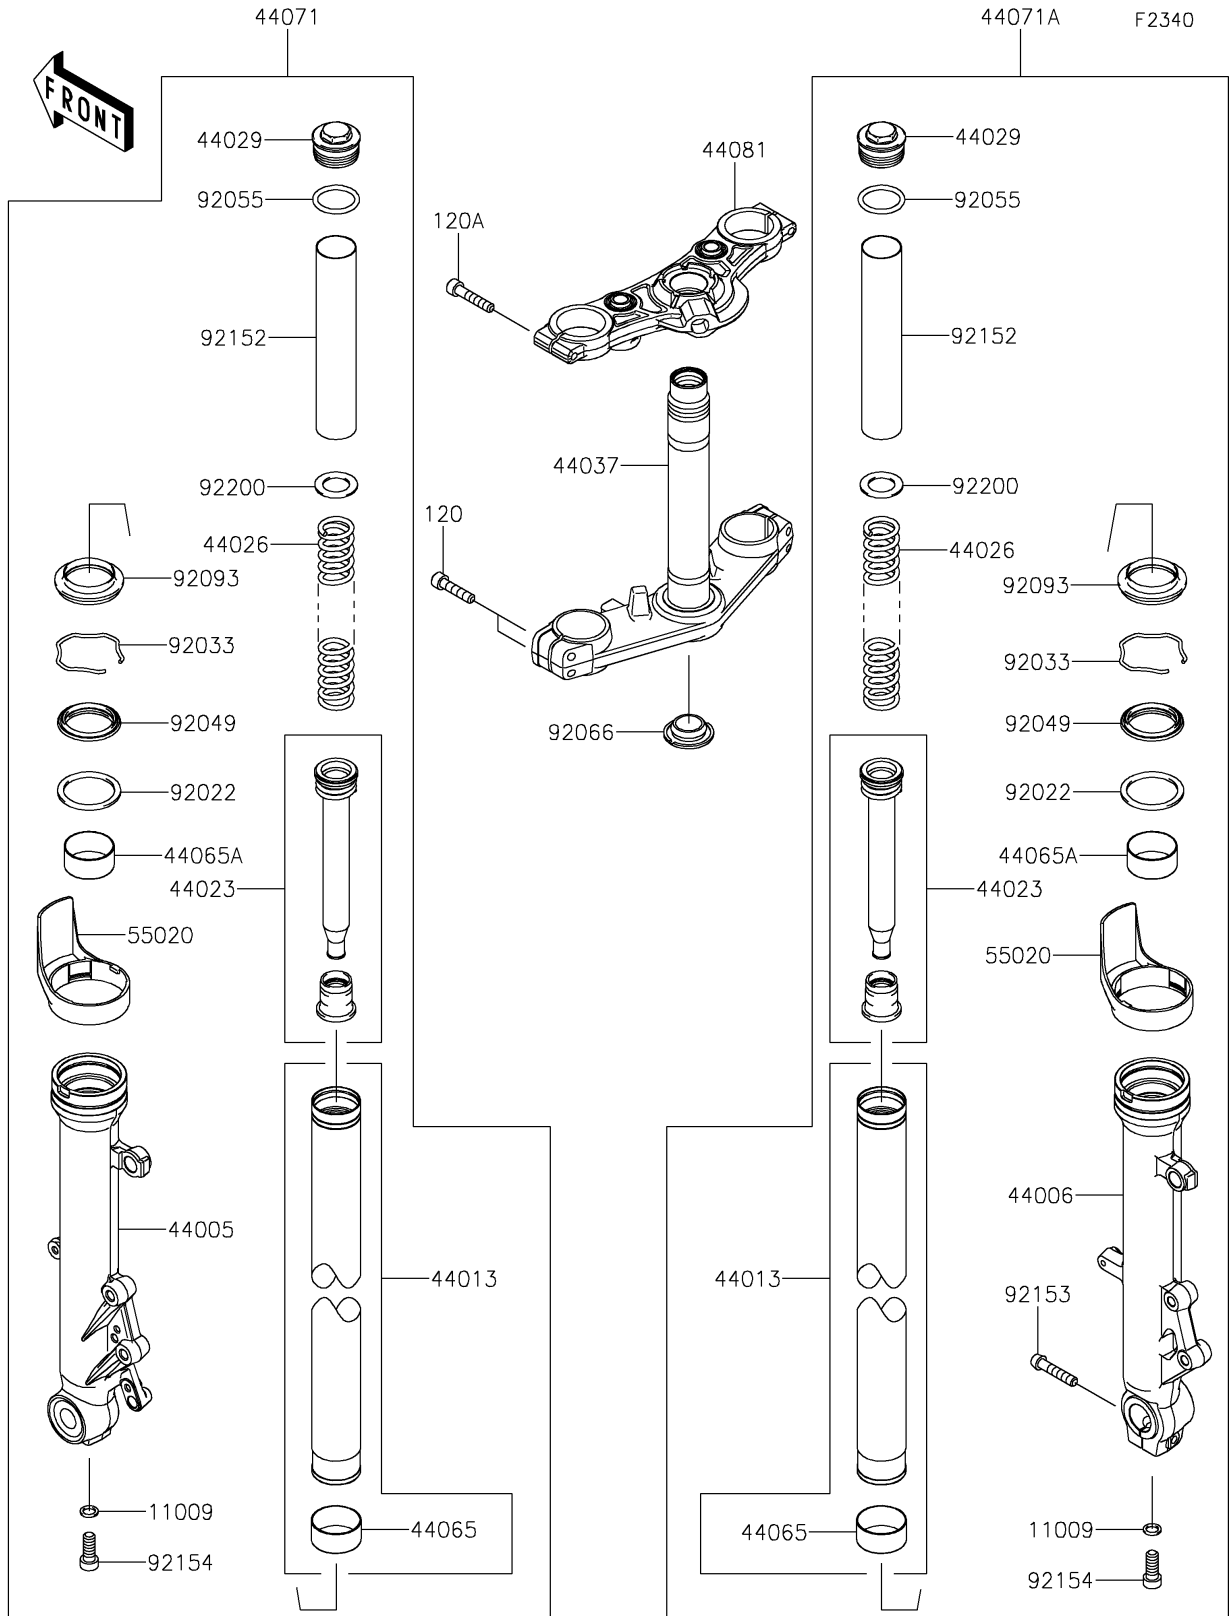

2020 Z650 ABS PARTS DIAGRAM

Front Fork

2020 Z650 ABS PARTS LIST

Front Fork

ITEM NAME	PART NUMBER	QUANTITY
GASKET,10.5X15X1.5 (Ref # 11009)	11009-1325	2
BOLT-SOCKET,8X35 (Ref # 120)	120CA0835	4
BOLT-SOCKET,8X40 (Ref # 120A)	120CA0840	2
PIPE-LEFT FORK OUTER,L.S.BLK (Ref # 44005)	44005-0115-32A	1
PIPE-RIGHT FORK OUTER,L.S.BLK (Ref # 44006)	44006-0113-32A	1
PIPE-FORK INNER (Ref # 44013)	44013-0316	2
CYLINDER-SET-FORK (Ref # 44023)	44023-0138	2
SPRING-FRONT FORK (Ref # 44026)	44026-0205	2
SEAT-FORK SPRING (Ref # 44029)	44029-0005	2
HOLDER-FORK UNDER,F.S.BLACK (Ref # 44037)	44037-0119-18R	1
BUSHING-FRONT FORK,INNER TUBE (Ref # 44065)	44065-0014	2
BUSHING-FRONT FORK,OUTER TUBE (Ref # 44065A)	44065-1115	2
DAMPER-ASSY,FORK,LH,L.S.BLACK (Ref # 44071)	44071-1201-32A	1
DAMPER-ASSY,FORK,RH,L.S.BLACK (Ref # 44071A)	44071-1203-32A	1
HOLDER-ASSY-FORK UPPER,F.S.BLK (Ref # 44081)	44081-0097-18R	1
GUARD,FORK (Ref # 55020)	55020-0872	2
WASHER,FORK OUTER TUBE (Ref # 92022)	92022-1298	2
RING-SNAP (Ref # 92033)	92033-1036	2
SEAL-OIL (Ref # 92049)	92049-0073	2
RING-O (Ref # 92055)	92055-1321	2
PLUG (Ref # 92066)	92066-0032	1
SEAL,FORK OUTER TUBE (Ref # 92093)	92093-1472	2
COLLAR,FORK (Ref # 92152)	92152-2377	2
BOLT,SOCKET,8X40 (Ref # 92153)	92153-0506	1
BOLT,SOCKET,FORK CYLINDER (Ref # 92154)	92154-0296	2
WASHER (Ref # 92200)	92200-1302	2