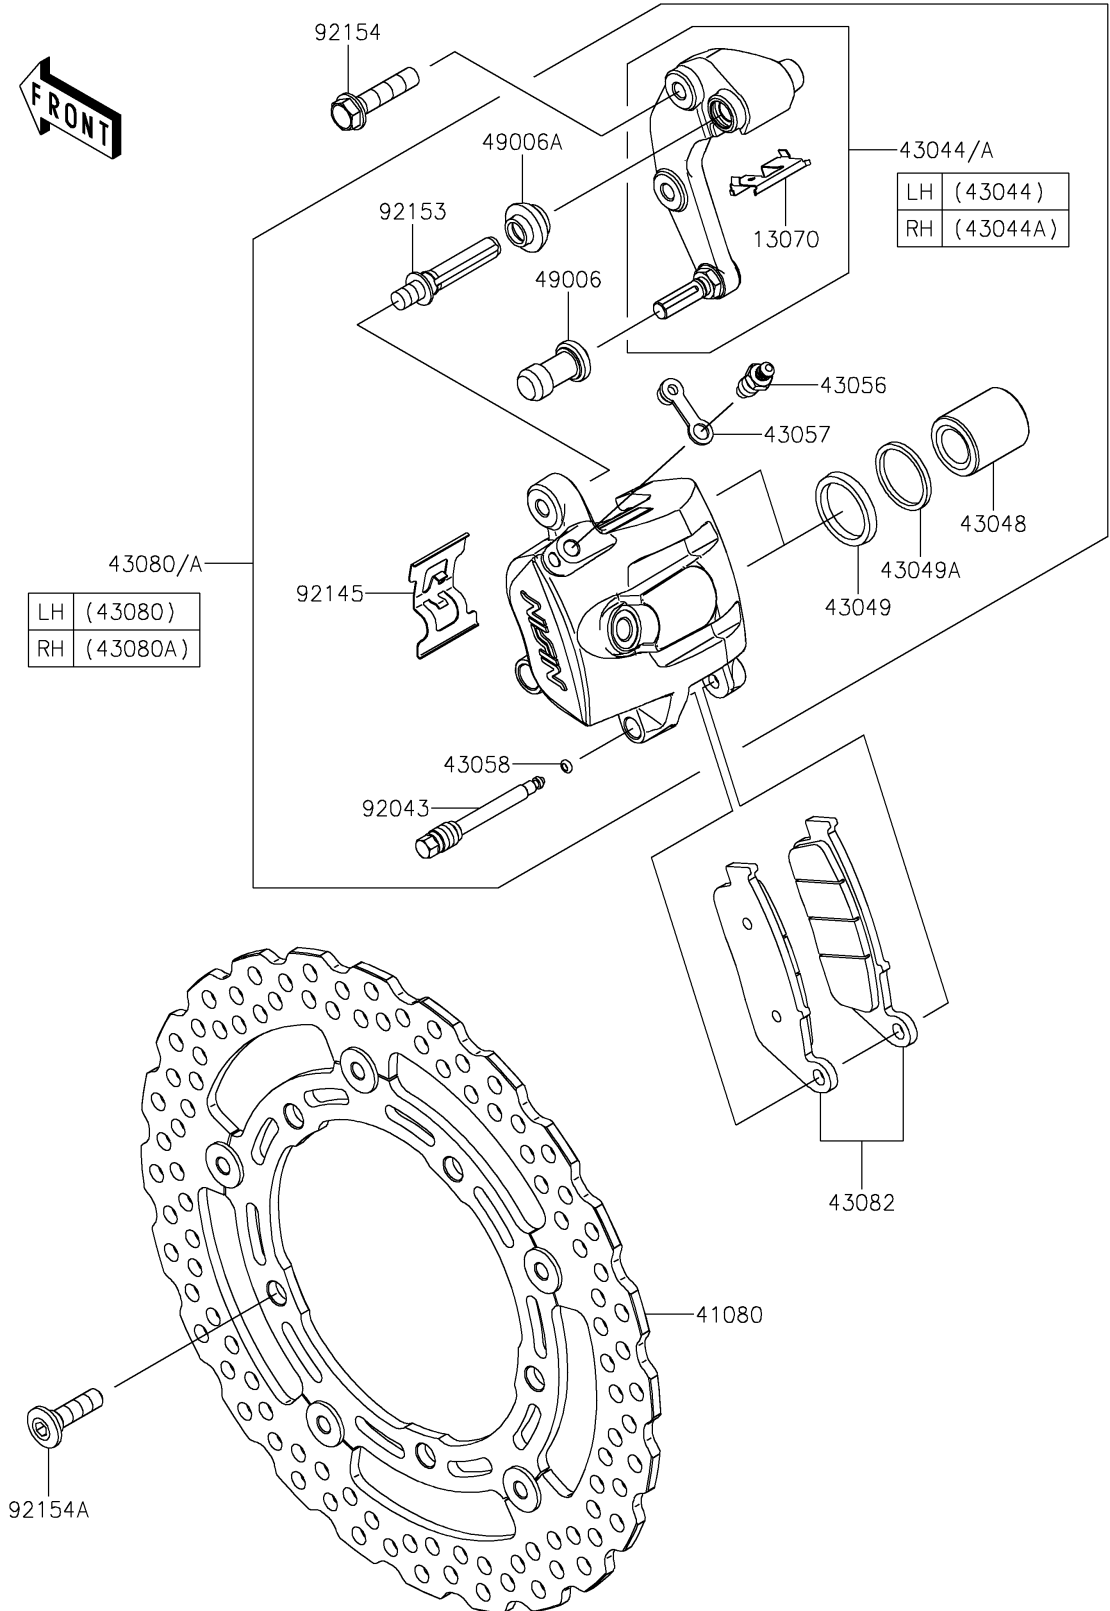

# 2020 Z650 ABS PARTS DIAGRAM

Front Brake

F2292

## 2020 Z650 ABS PARTS LIST

### Front Brake

ITEM NAME	PART NUMBER	QUANTITY
GUIDE,BRAKE PAD (Ref # 13070)	13070-0077	2
DISC,BLACK+SIL (Ref # 41080)	41080-0666-11I	2
HOLDER-COMP-CALIPER,FR,LH (Ref # 43044)	43044-0078	1
HOLDER-COMP-CALIPER,FR,RH (Ref # 43044A)	43044-0079	1
PISTON-CALIPER (Ref # 43048)	43048-1068	4
PACKING,PISTON SEAL (Ref # 43049)	43049-1060	4
PACKING,PISTON SEAL (Ref # 43049A)	43049-1061	4
BREATHER (Ref # 43056)	43056-1055	2
CAP-BREATHER (Ref # 43057)	43057-1001	2
RING,STOPPER (Ref # 43058)	43058-1100	2
CALIPER-SUB-ASSY,FR,LH,BLACK (Ref # 43080)	43080-0177-DJ	1
CALIPER-SUB-ASSY,FR,RH,BLACK (Ref # 43080A)	43080-0178-DJ	1
PAD-ASSY-BRAKE (Ref # 43082)	43082-0165	2
BOOT,CALIPER (Ref # 49006)	49006-1088	2
BOOT,CALIPER (Ref # 49006A)	49006-1242	2
PIN,HANGER (Ref # 92043)	92043-0820	2
SPRING,PAD (Ref # 92145)	92145-0524	2
BOLT (Ref # 92153)	92153-1872	2
BOLT,FLANGED,8X35 (Ref # 92154)	92154-1646	4
BOLT,SOCKET,8X30 (Ref # 92154A)	92154-1865	10