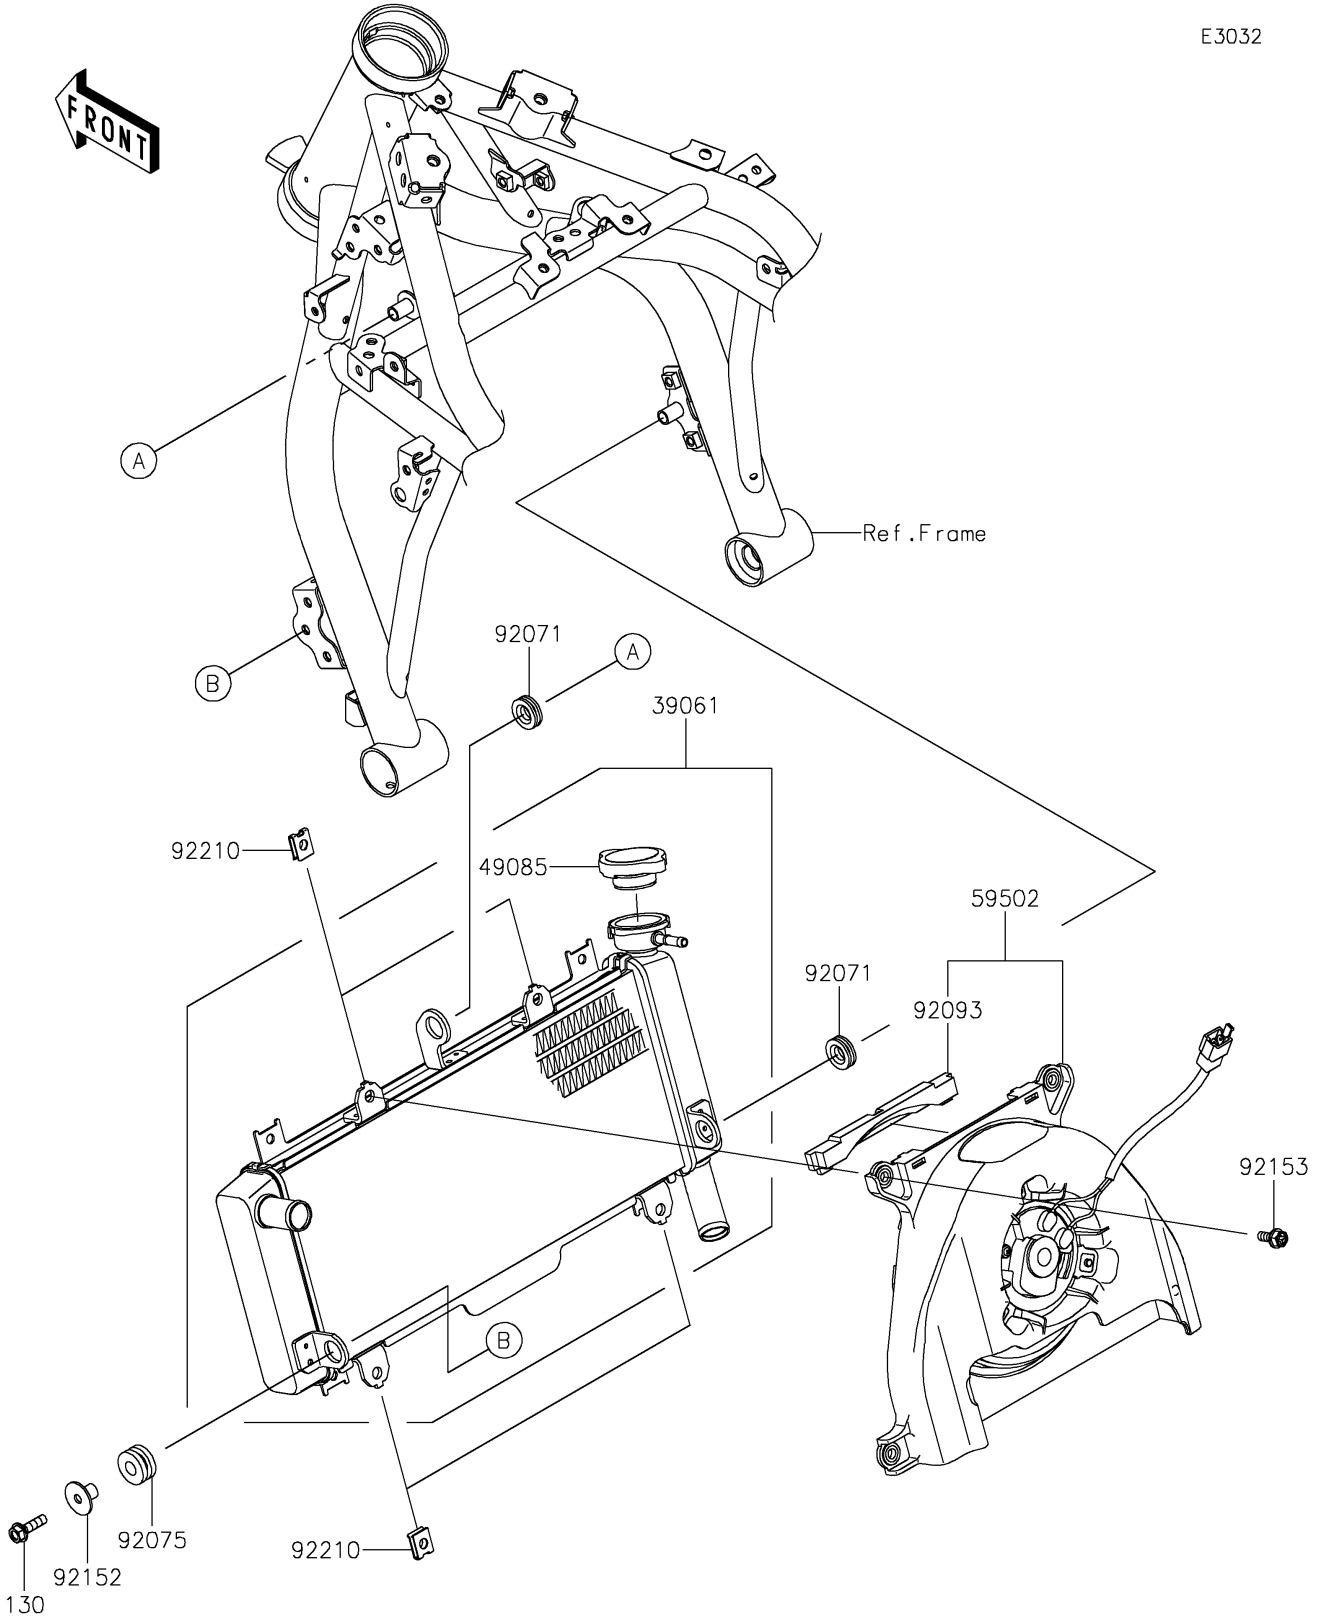

2020 Z650 ABS PARTS DIAGRAM

Radiator

E3032

2020 Z650 ABS PARTS LIST

Radiator

ITEM NAME	PART NUMBER	QUANTITY
BOLT-FLANGED,6X22 (Ref # 130)	130BB0622	1
RADIATOR-ASSY (Ref # 39061)	39061-0790	1
CAP-ASSY-PRESSURE (Ref # 49085)	49085-0006	1
FAN-ASSY (Ref # 59502)	59502-0608	1
GROMMET (Ref # 92071)	92071-1115	2
DAMPER,10X24X12 (Ref # 92075)	92075-1690	1
SEAL (Ref # 92093)	92093-0695	1
COLLAR (Ref # 92152)	92152-2324	1
BOLT (Ref # 92153)	92153-0531	4
NUT (Ref # 92210)	92210-1323	4