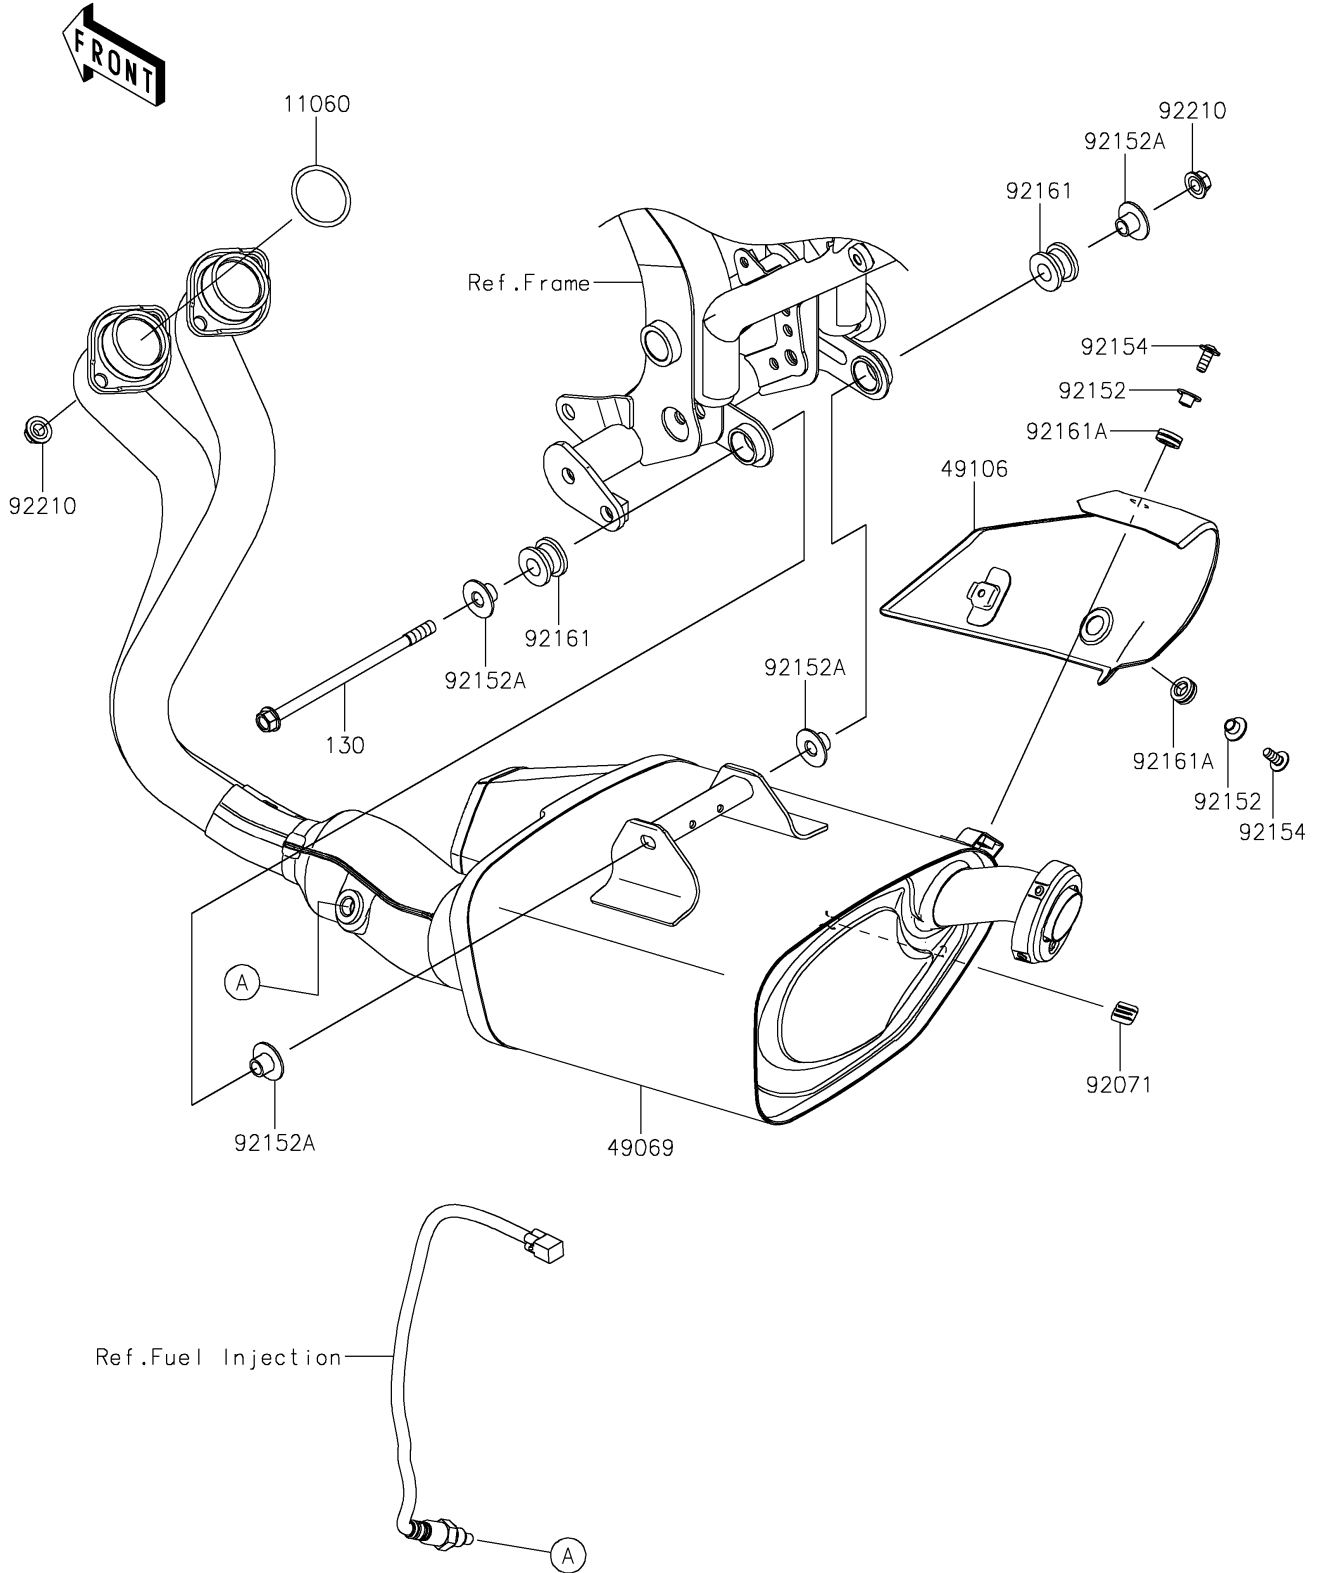

2020 Z650 ABS PARTS DIAGRAM

Muffler(s)

E1140

2020 Z650 ABS PARTS LIST

Muffler(s)

ITEM NAME	PART NUMBER	QUANTITY
GASKET,EXHAUST PIPE HOLDER (Ref # 11060)	11060-1103	2
BOLT-FLANGED,8X145 (Ref # 130)	130CD08145	1
MUFFLER-ASSY (Ref # 49069)	49069-0832	1
COVER-MUFFLER (Ref # 49106)	49106-0796	1
GROMMET (Ref # 92071)	92071-0760	1
COLLAR,6.3X8.3X7.2 (Ref # 92152)	92152-1602	2
COLLAR (Ref # 92152A)	92152-2367	4
BOLT,SOCKET,6X14 (Ref # 92154)	92154-0856	2
DAMPER (Ref # 92161)	92161-0193	2
DAMPER (Ref # 92161A)	92161-1475	2
NUT,8MM (Ref # 92210)	92210-1114	5