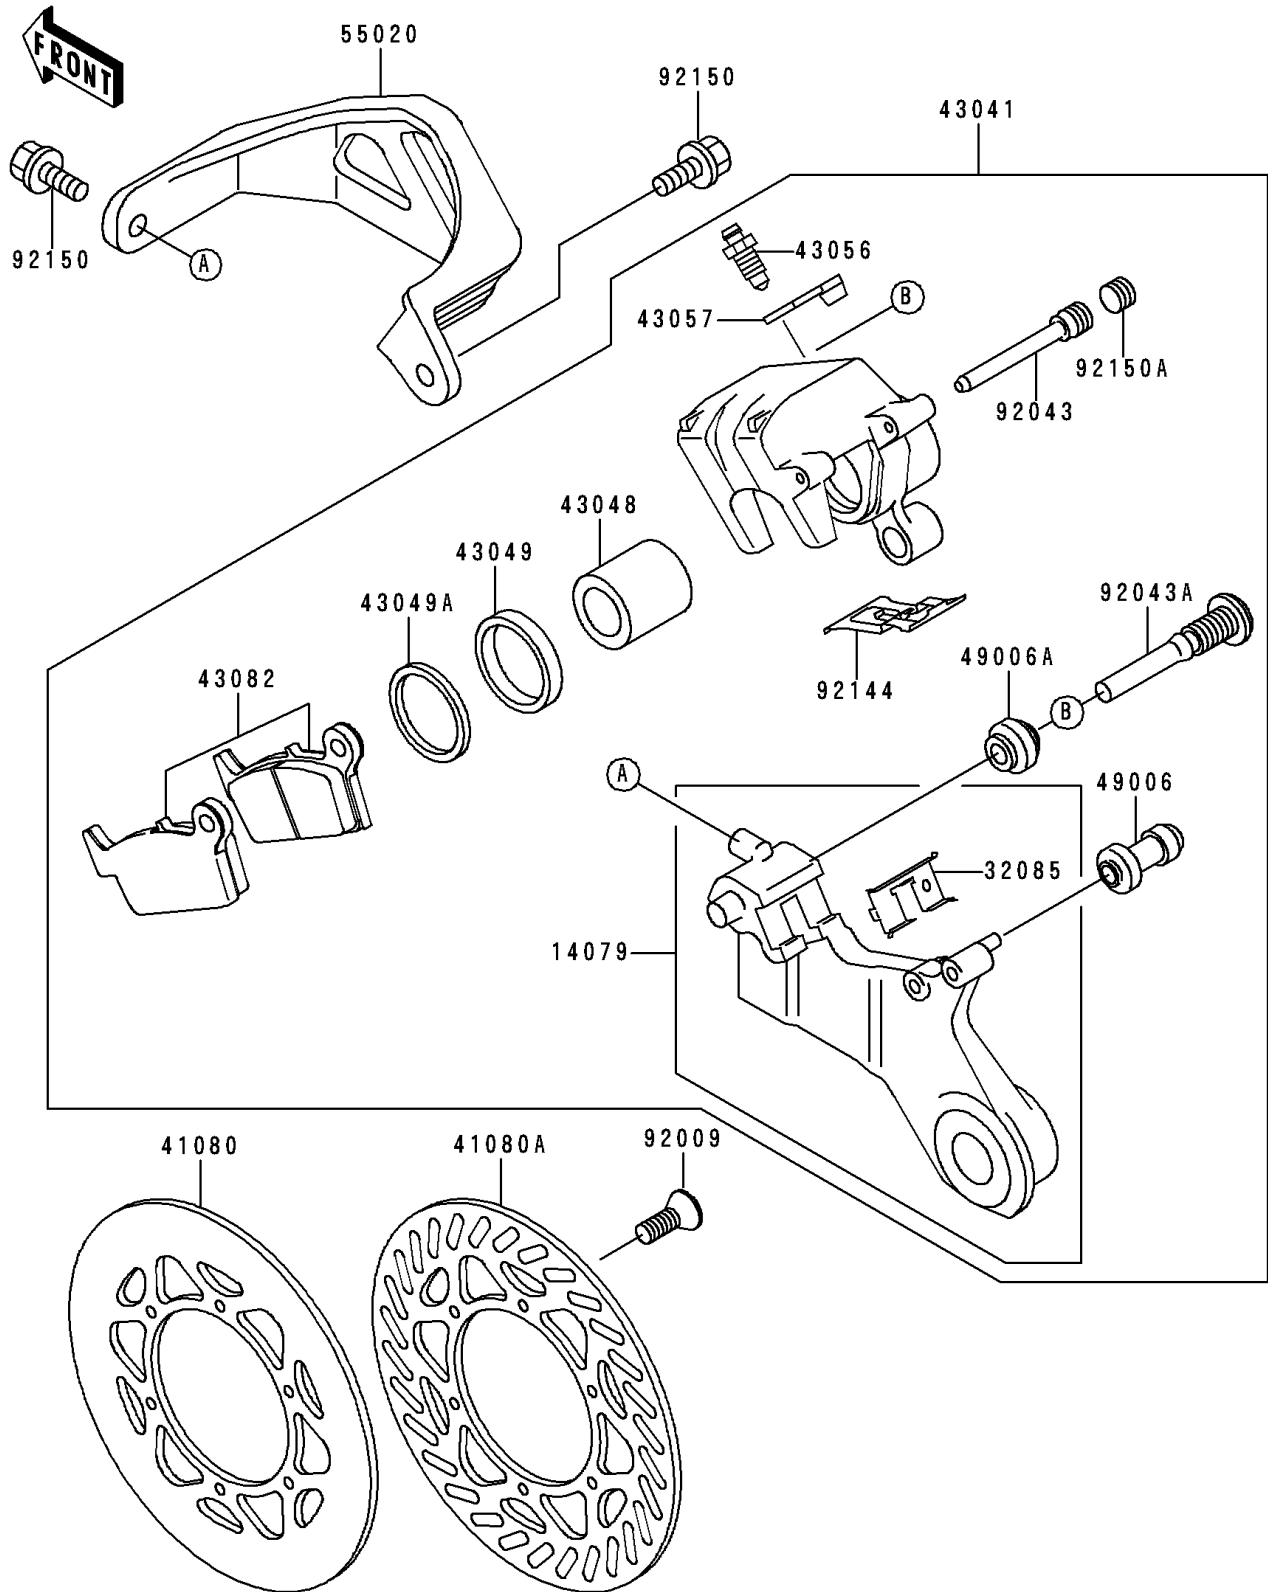

1995 KX250 PARTS DIAGRAM

Rear Brake

F2294

1995 KX250 PARTS LIST

Rear Brake

ITEM NAME	PART NUMBER	QUANTITY
HOLDER-ASSY,REAR CALIPER (Ref # 14079)	14079-1105	1
STOPPER,PAD (Ref # 32085)	32085-1386	1
DISC,RR (Ref # 41080)	41080-1245	1
DISC,RR (Ref # 41080A)	41080-1388	1
CALIPER-ASSY,RR (Ref # 43041)	43041-1577	1
PISTON-CALIPER (Ref # 43048)	43048-1068	1
PACKING,PISTON SEAL (Ref # 43049)	43049-1060	1
PACKING,PISTON SEAL (Ref # 43049A)	43049-1061	1
BREATHER-BRAKE (Ref # 43056)	43056-1055	1
CAP-BREATHER (Ref # 43057)	43057-1001	1
PAD-ASSY-BRAKE (Ref # 43082)	43082-1173	1
BOOT,CALIPER (Ref # 49006)	49006-1088	1
BOOT,CALIPER (Ref # 49006A)	49006-1242	1
GUARD,RR CALIPER,P.WHITE (Ref # 55020)	55020-1488-6F	1
SCREW,6X14 (Ref # 92009)	92009-1546	6
PIN,HANGER (Ref # 92043)	92043-1507	1
PIN (Ref # 92043A)	92043-1508	1
SPRING,PAD (Ref # 92144)	92144-1819	1
BOLT,6X14 (Ref # 92150)	92150-1340	2
BOLT,PLUG (Ref # 92150A)	92150-1692	1