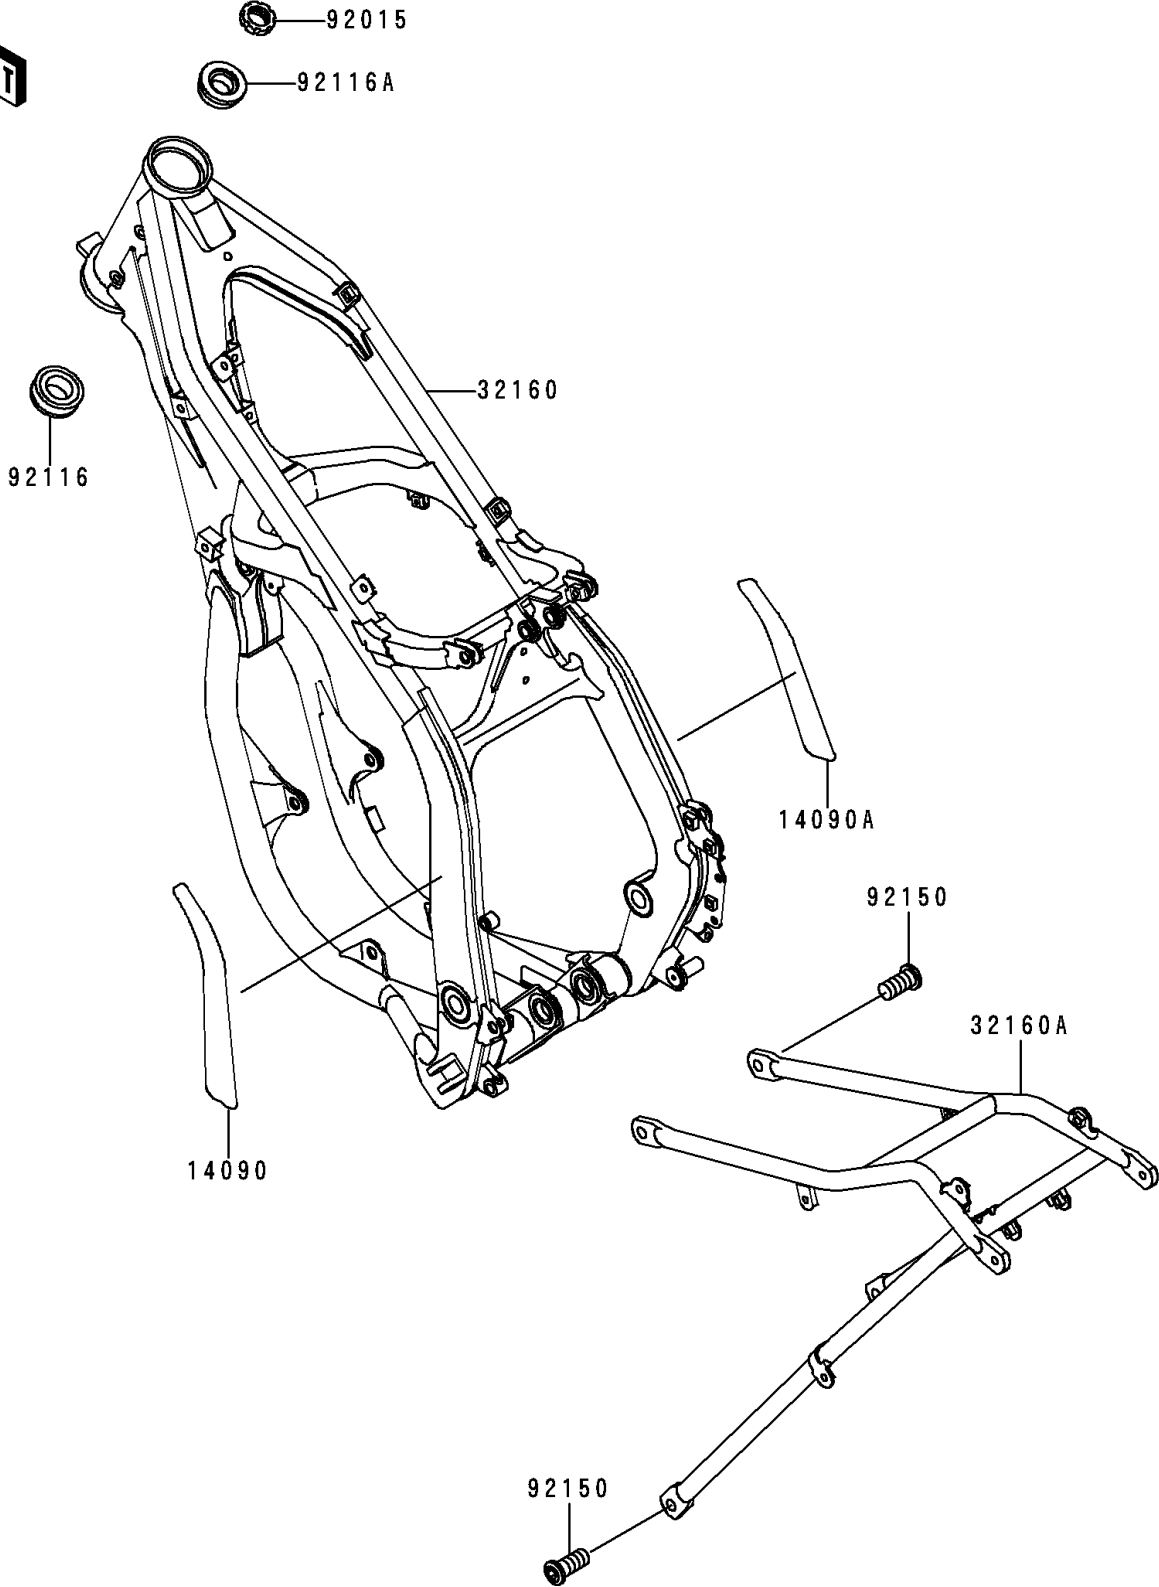

1995 KX250 PARTS DIAGRAM

Frame

F 2120

1995 KX250 PARTS LIST

Frame

ITEM NAME	PART NUMBER	QUANTITY
COVER,LH (Ref # 14090)	14090-1474	1
COVER,RH (Ref # 14090A)	14090-1475	1
FRAME-COMP,FR,L.GREEN (Ref # 32160)	32160-1370-CC	1
FRAME-COMP,RR,L.GREEN (Ref # 32160A)	32160-1397-CC	1
NUT,STEERING STEM,28MM (Ref # 92015)	92015-1861	1
BEARING-ROLLER,HI-CAP32006JRRS (Ref # 92116)	92116-1069	1
BEARING-ROLLER,HI-CAP320/28JRR (Ref # 92116A)	92116-1076	1
BOLT,SOCKET,8X20 (Ref # 92150)	92150-1839	4