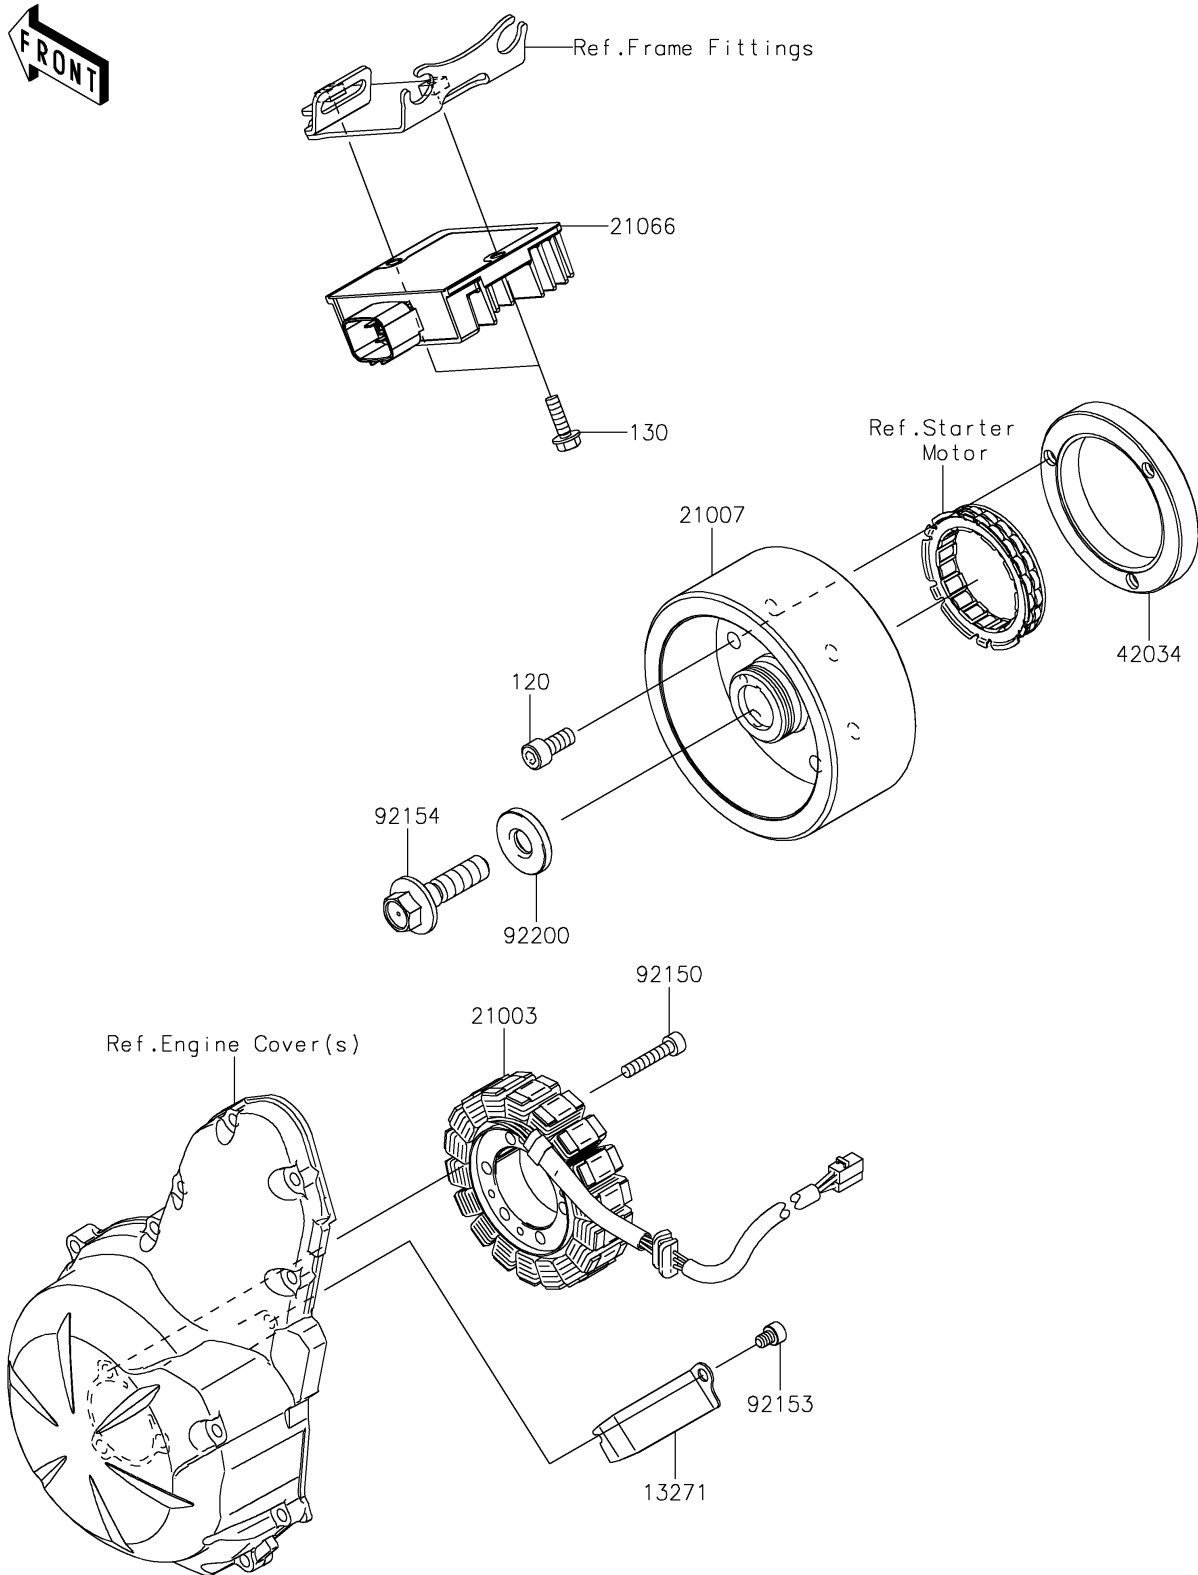

## PARTS DIAGRAM

### Generator

E1810

## PARTS LIST

### Generator

ITEM NAME	PART NUMBER	QUANTITY
BOLT-SOCKET,8X18 (Ref # 120)	120CA0818	3
BOLT-FLANGED,6X20 (Ref # 130)	130BA0620	2
PLATE (Ref # 13271)	13271-0952	1
STATOR (Ref # 21003)	21003-0164	1
ROTOR (Ref # 21007)	21007-0601	1
REGULATOR-VOLTAGE (Ref # 21066)	21066-0750	1
COUPLING (Ref # 42034)	42034-1143	1
BOLT,SOCKET,6X30 (Ref # 92150)	92150-1433	3
BOLT,SOCKET,6X8 (Ref # 92153)	92153-1414	1
BOLT,FLANGED,12X45 (Ref # 92154)	92154-1812	1
WASHER,12X33X5 (Ref # 92200)	92200-0220	1