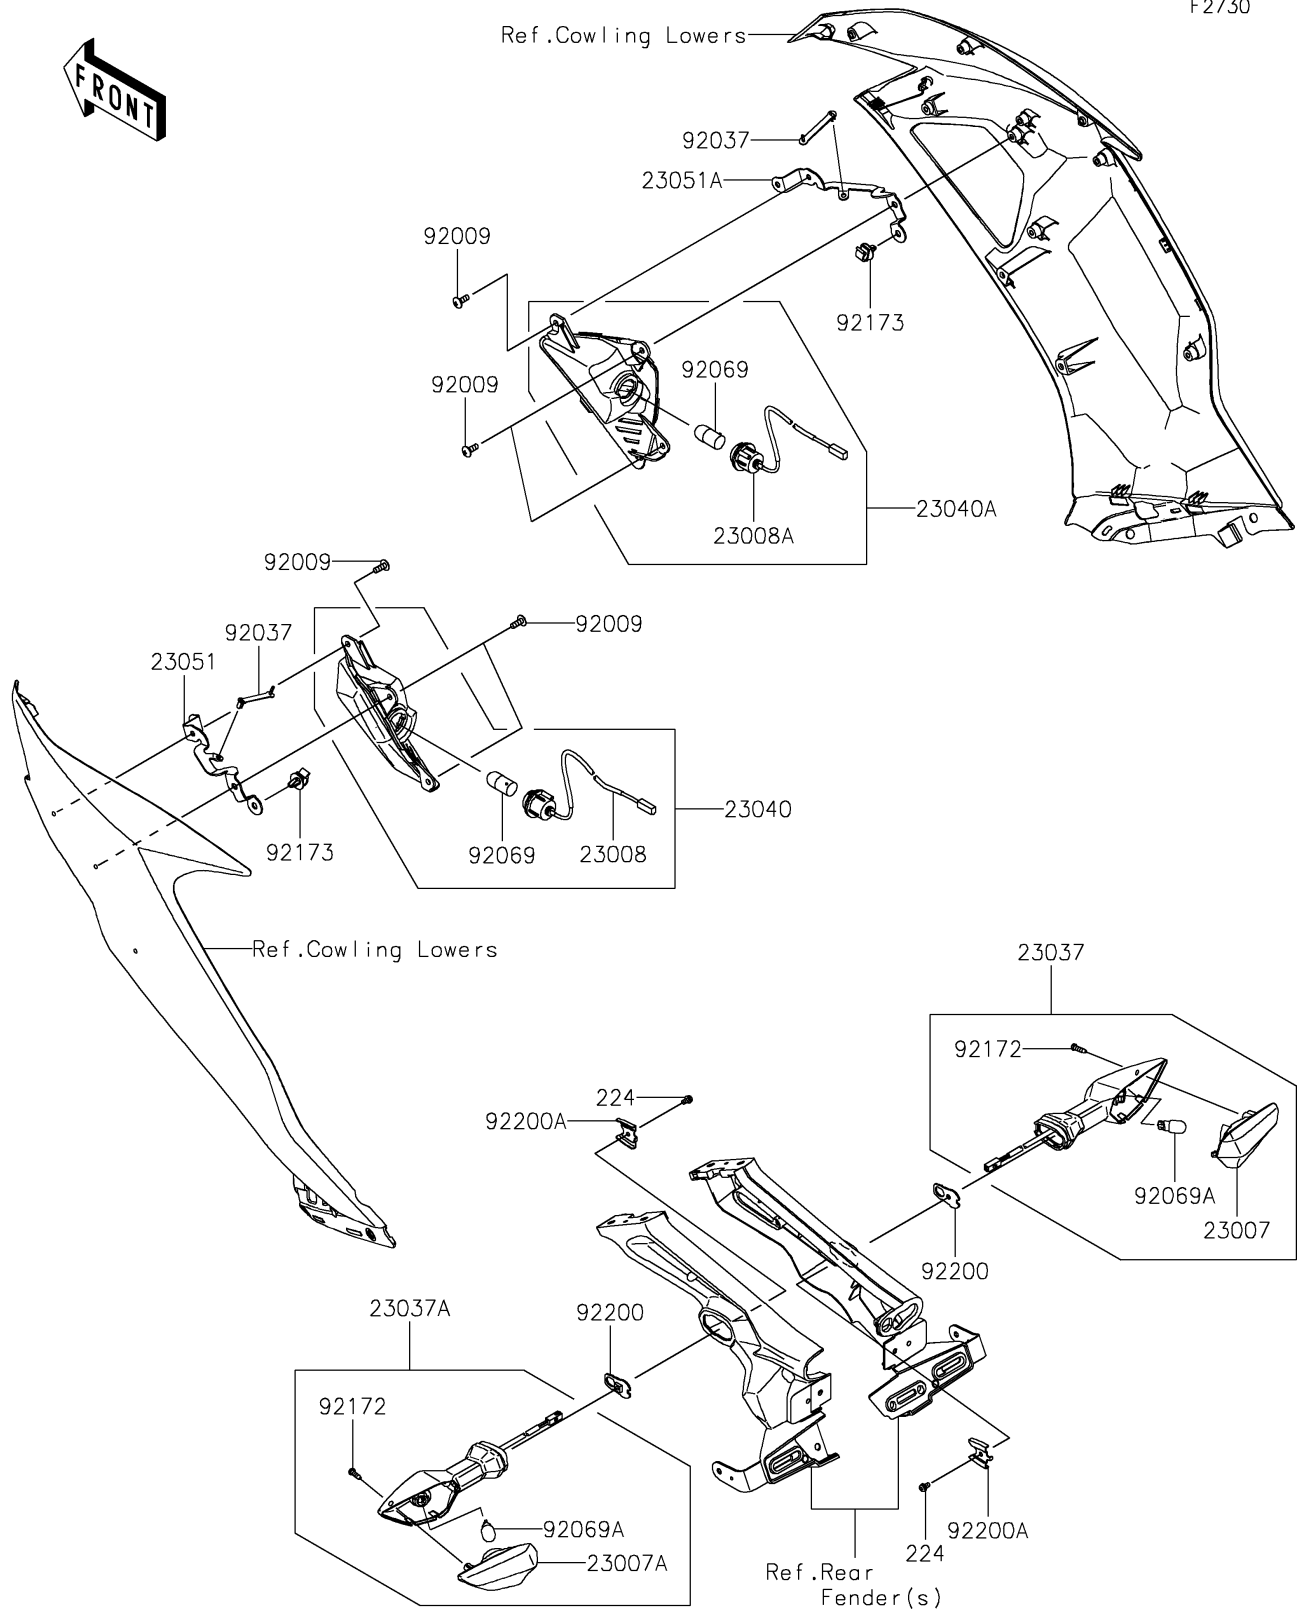

## 2019 NINJA® ZX™-6R PARTS DIAGRAM

Turn Signals

F2730

## 2019 NINJA® ZX™-6R PARTS LIST

### Turn Signals

ITEM NAME	PART NUMBER	QUANTITY
SCREW-PAN-WP-CROS,4X8 (Ref # 224)	224AB0408	1
LENS-COMP (Ref # 23007)	23007-0205	1
LENS-COMP (Ref # 23007A)	23007-0206	1
SOCKET-ASSY,LH (Ref # 23008)	23008-0165	1
SOCKET-ASSY,RH (Ref # 23008A)	23008-0166	1
LAMP-ASSY-SIGNAL,RR RH (Ref # 23037)	23037-0362	1
LAMP-ASSY-SIGNAL,RR LH (Ref # 23037A)	23037-0363	1
LAMP-SIGNAL,FR,LH (Ref # 23040)	23040-0137	1
LAMP-SIGNAL,FR,RH (Ref # 23040A)	23040-0138	1
BRACKET-SIGNAL LAMP,LH (Ref # 23051)	23051-0046	1
BRACKET-SIGNAL LAMP,RH (Ref # 23051A)	23051-0047	1
SCREW,TAPPING,5X14 (Ref # 92009)	92009-1197	1
CLAMP,SPEED,L=43 (Ref # 92037)	92037-1290	1
BULB,12V 10W (Ref # 92069)	92069-0058	1
BULB,12V 10W (Ref # 92069A)	92069-0090	1
SCREW,4X14 (Ref # 92172)	92172-1117	1
CLAMP,CABLE CLIP (Ref # 92173)	92173-1022	1
WASHER,NUT 4MM (Ref # 92200)	92200-0854	1
WASHER (Ref # 92200A)	92200-0855	1