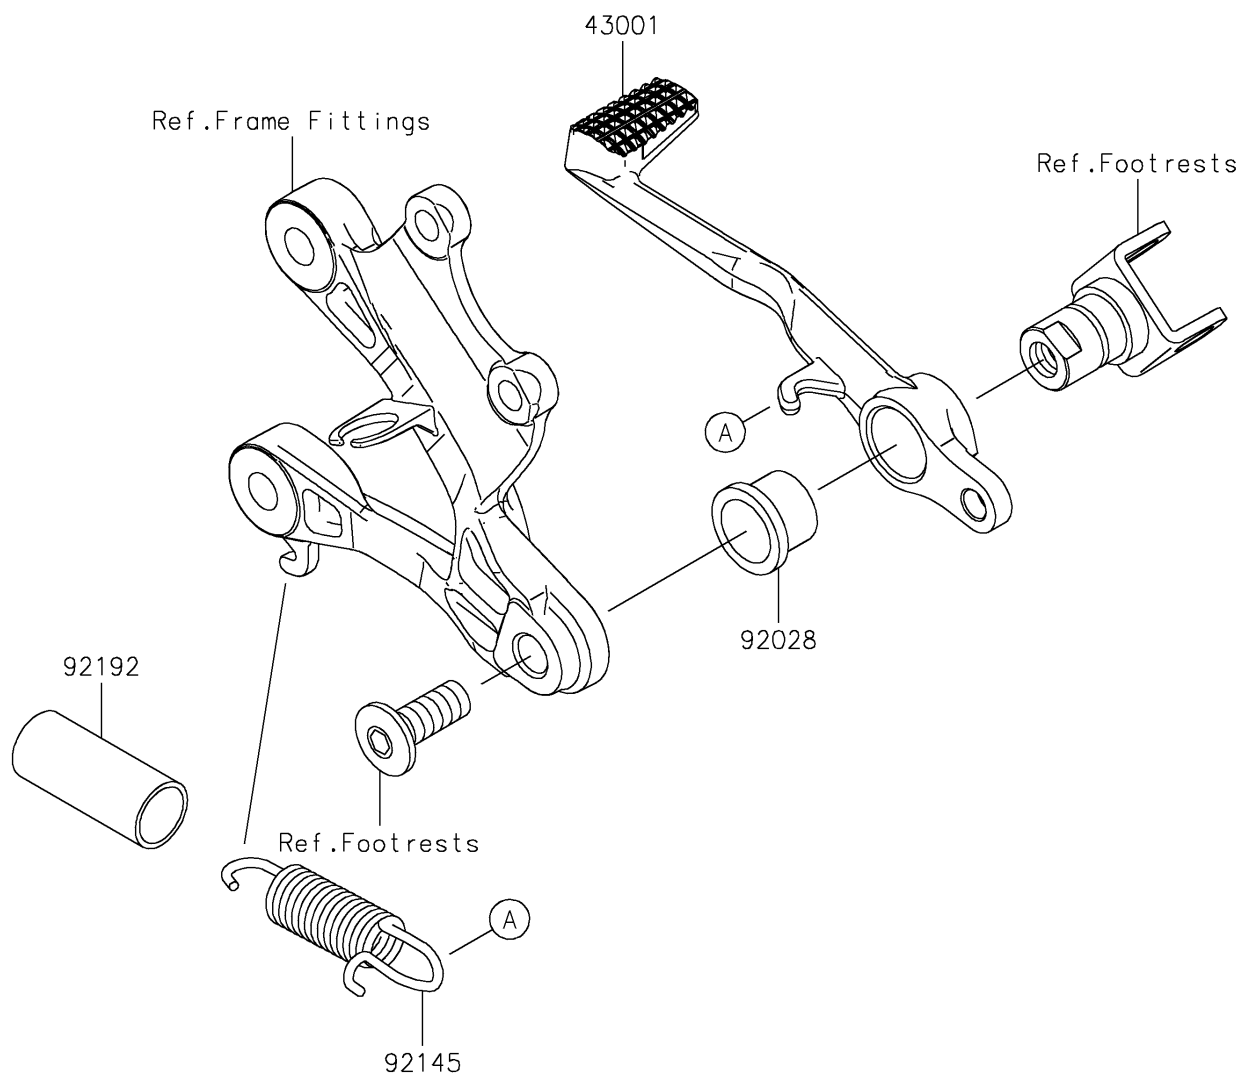

2019 NINJA® ZX™-6R PARTS DIAGRAM

Brake Pedal/Torque Link

F2260

2019 NINJA® ZX™-6R PARTS LIST

Brake Pedal/Torque Link

ITEM NAME	PART NUMBER	QUANTITY
LEVER-BRAKE,PEDAL (Ref # 43001)	43001-0718	1
BUSHING (Ref # 92028)	92028-1576	1
SPRING,BRAKE PEDAL RETURN (Ref # 92145)	92145-0630	1
TUBE,16X19X45 (Ref # 92192)	92192-0838	1