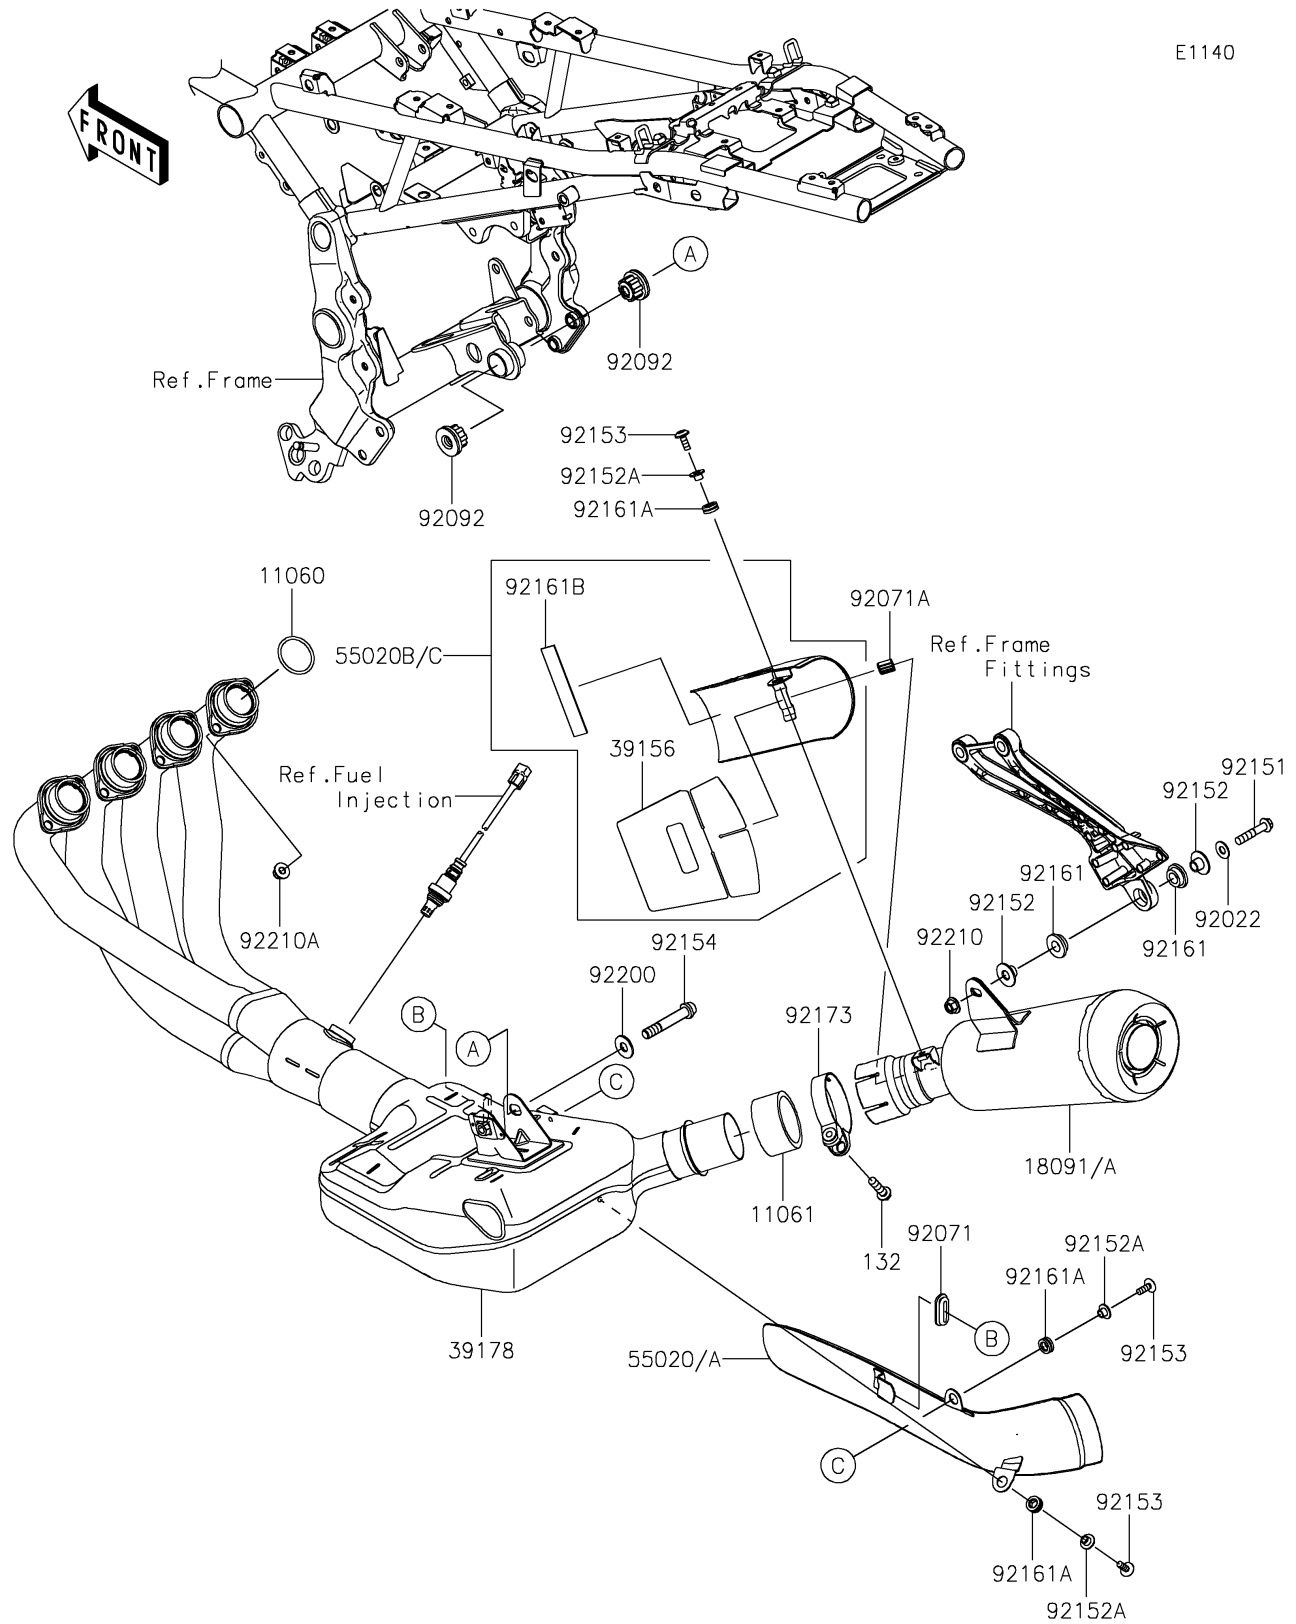

2019 Z900RS ABS PARTS DIAGRAM

Muffler(s)

E1140

2019 Z900RS ABS PARTS LIST

Muffler(s)

ITEM NAME	PART NUMBER	QUANTITY
GASKET,EXHAUST PIPE HOLDER (Ref # 11060)	11060-1103	1
GASKET,50.8X62X30 (Ref # 11061)	11061-0447	1
BOLT-FLANGED-SMALL,8X30 (Ref # 132)	132BC0830	1
BODY-COMP-MUFFLER (Ref # 18091)	18091-1132	1
PAD (Ref # 39156)	39156-2353	1
MANIFOLD-COMP-EXHAUST (Ref # 39178)	39178-0336	1
GUARD,FR (Ref # 55020)	55020-2180	1
GUARD,RR (Ref # 55020B)	55020-2237	1
WASHER,8.5X19X1.2 (Ref # 92022)	92022-3730	1
GROMMET (Ref # 92071)	92071-0752	1
GROMMET (Ref # 92071A)	92071-1270	1
BUSHING-RUBBER (Ref # 92092)	92092-1081	1
BOLT,FLANGED,8X40 (Ref # 92151)	92151-1532	1
COLLAR (Ref # 92152)	92152-0188	1
COLLAR,6.3X8.3X16 (Ref # 92152A)	92152-0286	1
BOLT,SOCKET,6X16 (Ref # 92153)	92153-1526	1
BOLT,SOCKET (Ref # 92154)	92154-1281	1
DAMPER (Ref # 92161)	92161-0135	1
DAMPER (Ref # 92161A)	92161-0306	1
DAMPER (Ref # 92161B)	92161-2100	1
CLAMP,64.5MM (Ref # 92173)	92173-0284	1
WASHER,10.5X25X2.0 (Ref # 92200)	92200-1377	1
NUT,8MM (Ref # 92210)	92210-0121	1
NUT,CAP,8MM (Ref # 92210A)	92210-1132	1