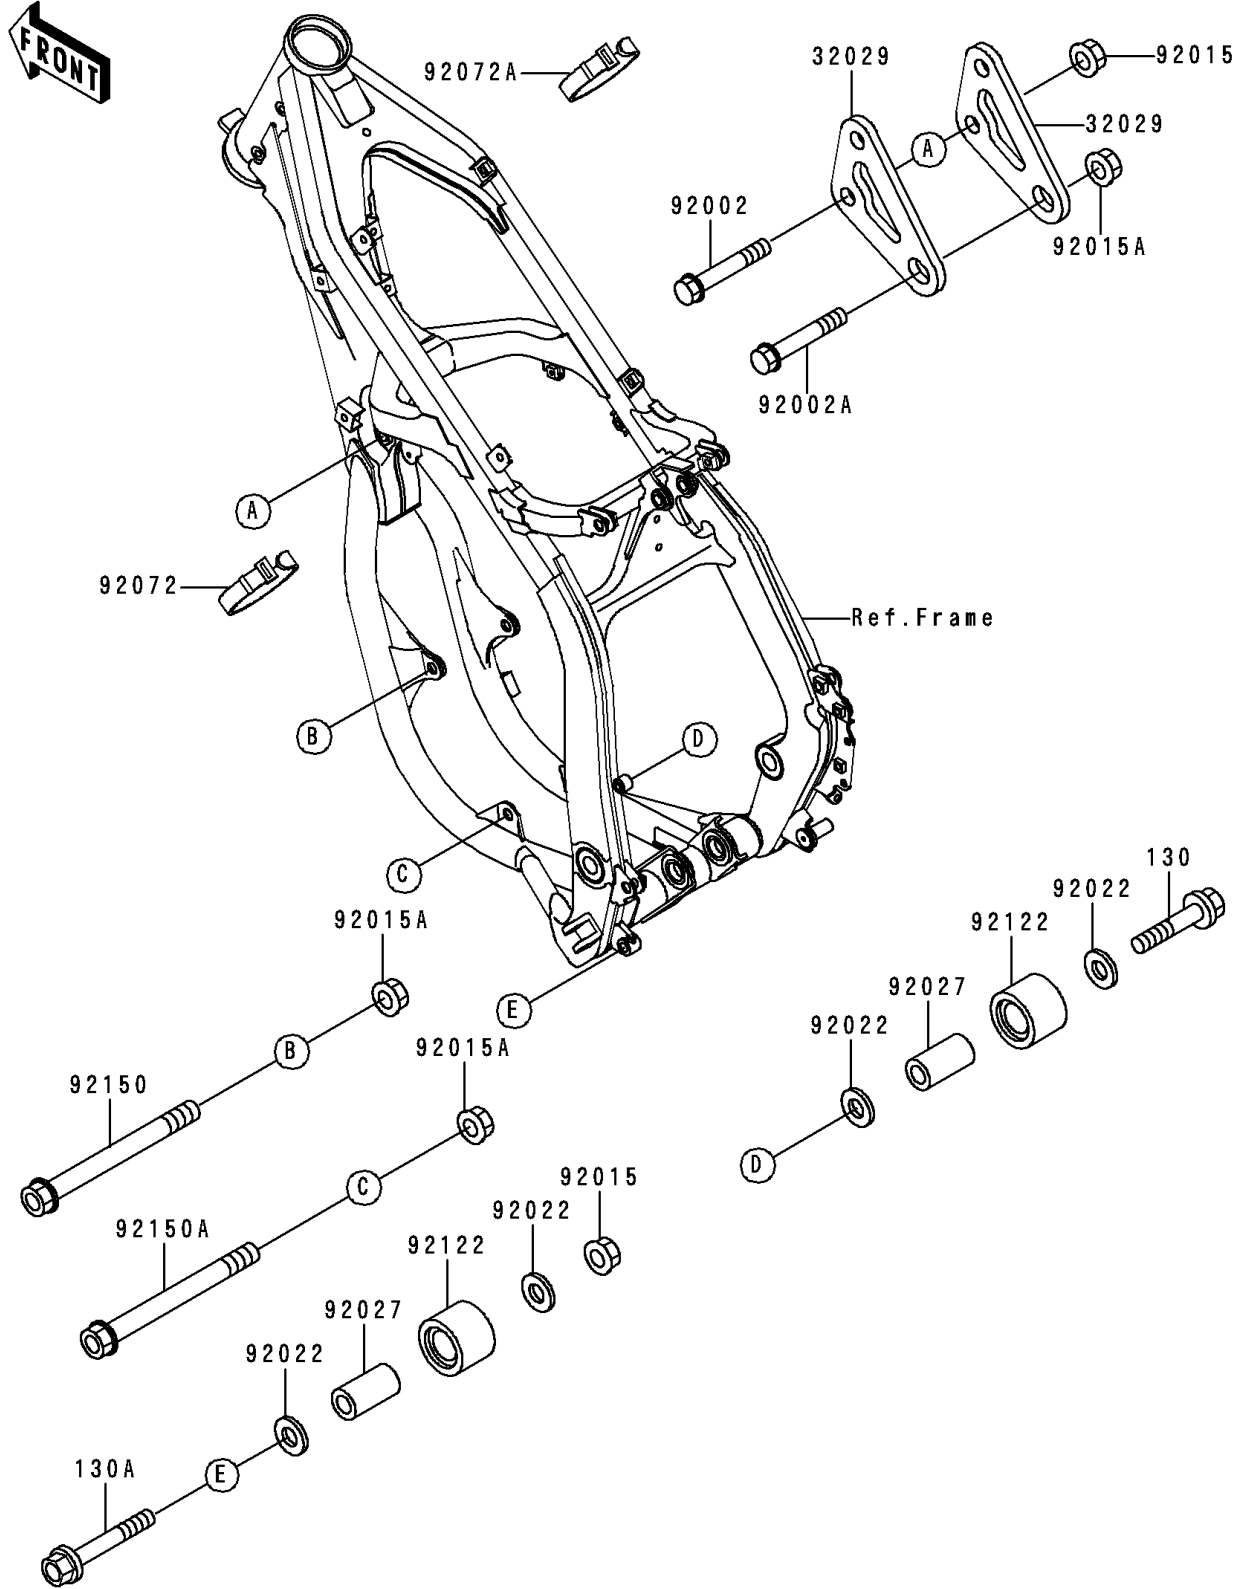

1994 KX250 PARTS DIAGRAM

Frame Fittings

F2131

1994 KX250 PARTS LIST

Frame Fittings

ITEM NAME	PART NUMBER	QUANTITY
BOLT-FLANGED,8X40 (Ref # 130)	130G0840	1
BOLT-FLANGED,8X55 (Ref # 130A)	130G0855	1
BRACKET-ENGINE (Ref # 32029)	32029-1889	2
BOLT,FLANGED,8X52 (Ref # 92002)	92002-1857	2
BOLT,FLANGED,10X53 (Ref # 92002A)	92002-1936	1
NUT,8MM (Ref # 92015)	92015-1432	3
NUT,FLANGED,10MM (Ref # 92015A)	92015-1502	3
WASHER,8.5X22X1.5 (Ref # 92022)	92022-1629	4
COLLAR,CHAIN ROLLER (Ref # 92027)	92027-1670	2
BAND,L=149 (Ref # 92072)	92072-031	1
BAND,L=186 (Ref # 92072A)	92072-056	2
ROLLER,CHAIN GUIDE (Ref # 92122)	92122-1153	2
BOLT,FLANGED,10X95 (Ref # 92150)	92150-1230	1
BOLT,FLANGED,10X100 (Ref # 92150A)	92150-1731	1