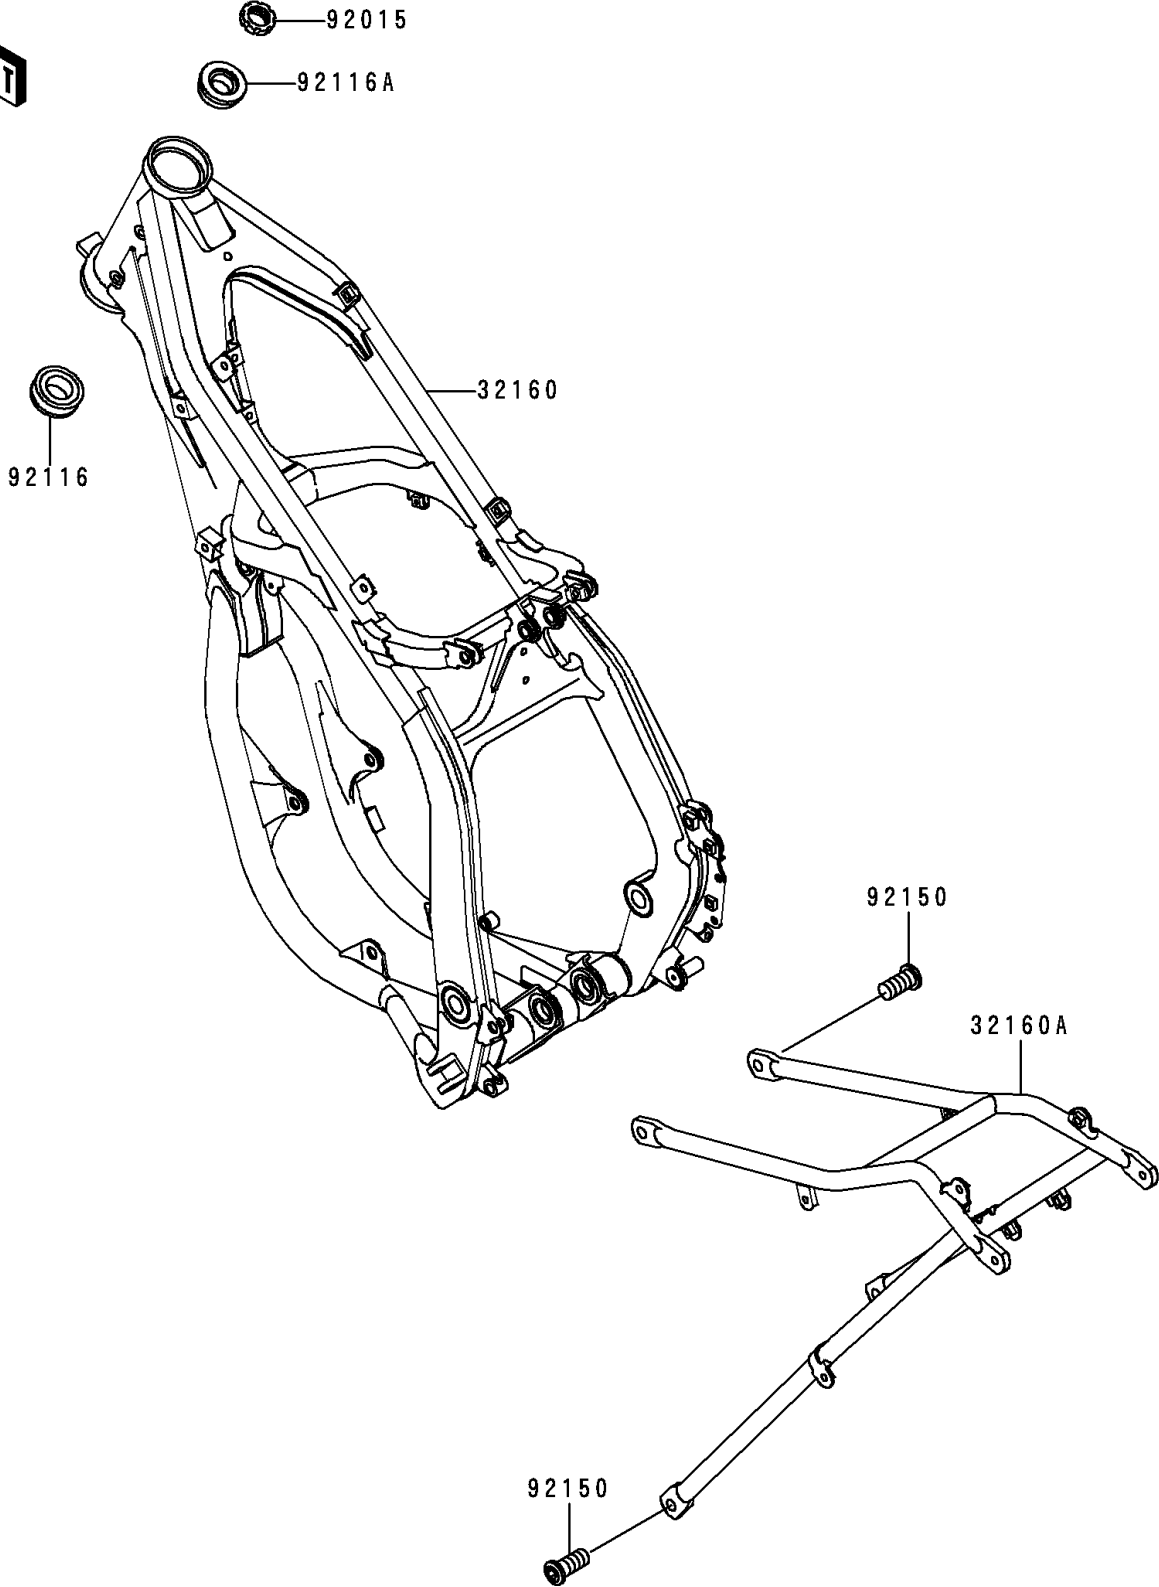

# 1994 KX250 PARTS DIAGRAM

Frame

F 2120

# 1994 KX250 PARTS LIST

## Frame

ITEM NAME	PART NUMBER	QUANTITY
FRAME-COMP,FR,L.GREEN (Ref # 32160)	32160-1306-CC	1
FRAME-COMP,RR,L.GREEN (Ref # 32160A)	32160-1308-CC	1
NUT,STEERING STEM,28MM (Ref # 92015)	92015-1861	1
BEARING-ROLLER,HI-CAP32006JRRS (Ref # 92116)	92116-1069	1
BEARING-ROLLER,HI-CAP320/28JRR (Ref # 92116A)	92116-1076	1
BOLT,SOCKET,8X20 (Ref # 92150)	92150-1760	4