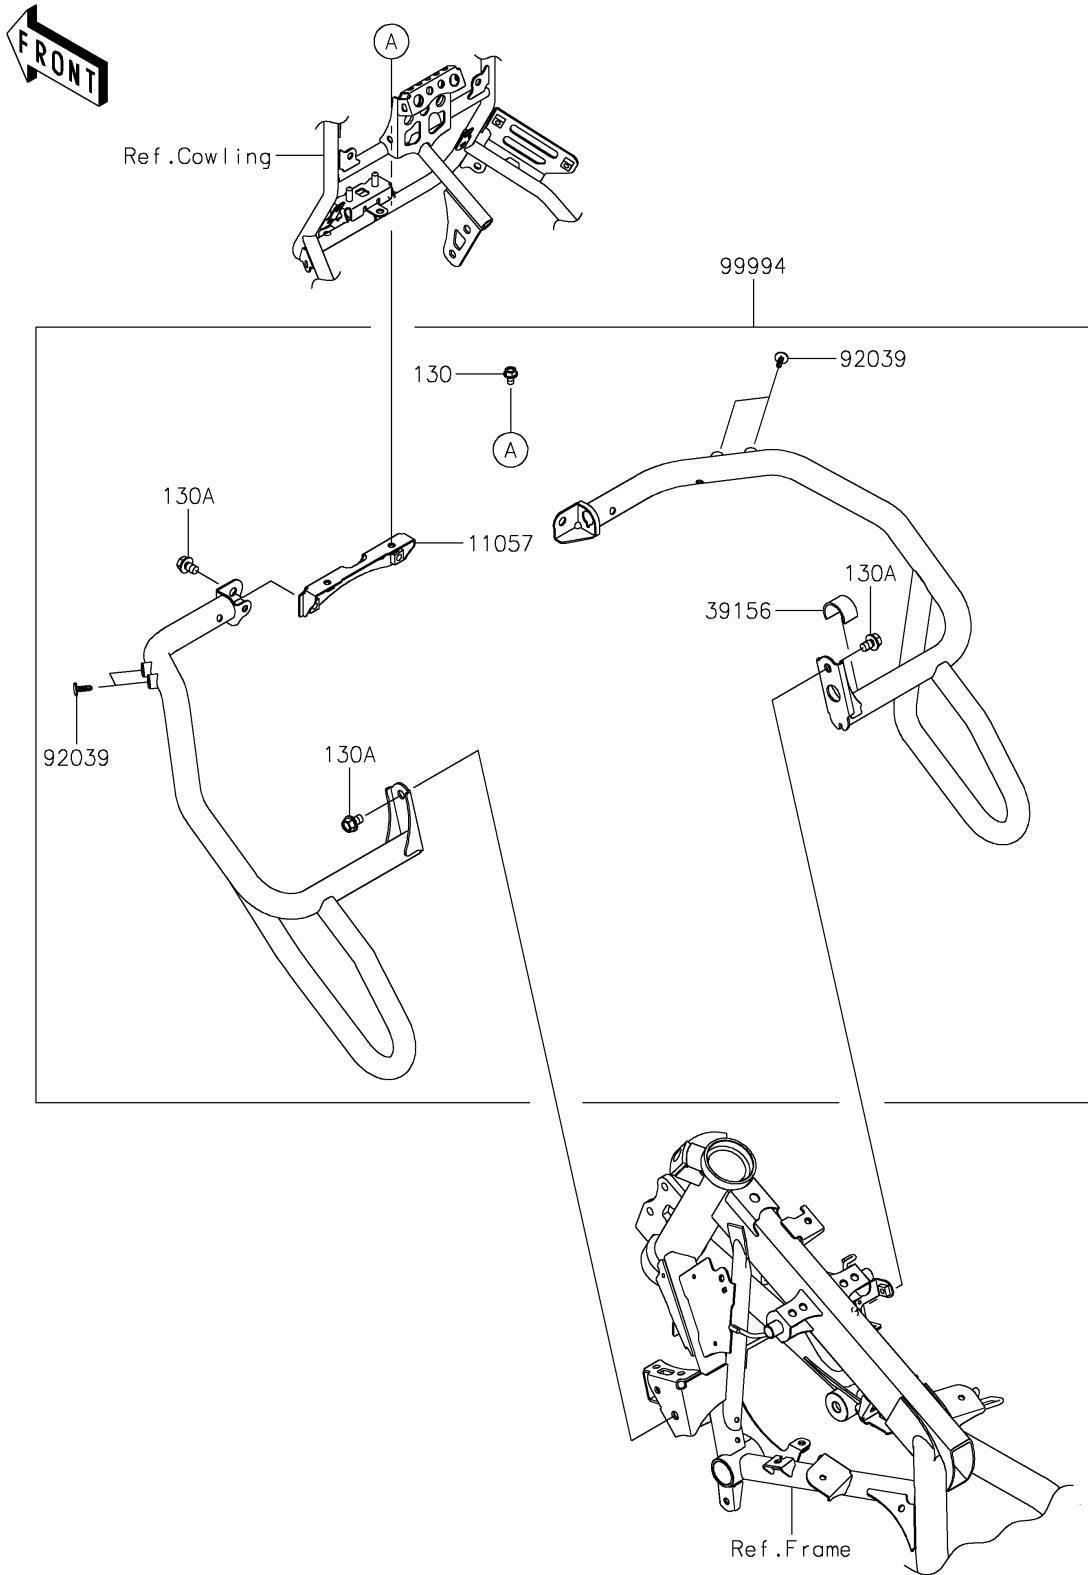

2017 Versys-X 300 ABS PARTS DIAGRAM

Accessory(Engine Guard)

F2910E

2017 Versys-X 300 ABS PARTS LIST

Accessory(Engine Guard)

ITEM NAME	PART NUMBER	QUANTITY
BRACKET (Ref # 11057)	11057-0597	1
BOLT-FLANGED,6X10 (Ref # 130)	130BB0610	1
BOLT-FLANGED,8X12 (Ref # 130A)	130BB0812	1
PAD,50X18X2 (Ref # 39156)	39156-1909	1
RIVET (Ref # 92039)	92039-3787	1
KIT-ACCESSORY,ENGINE GUARD (Ref # 99994)	99994-0998	1