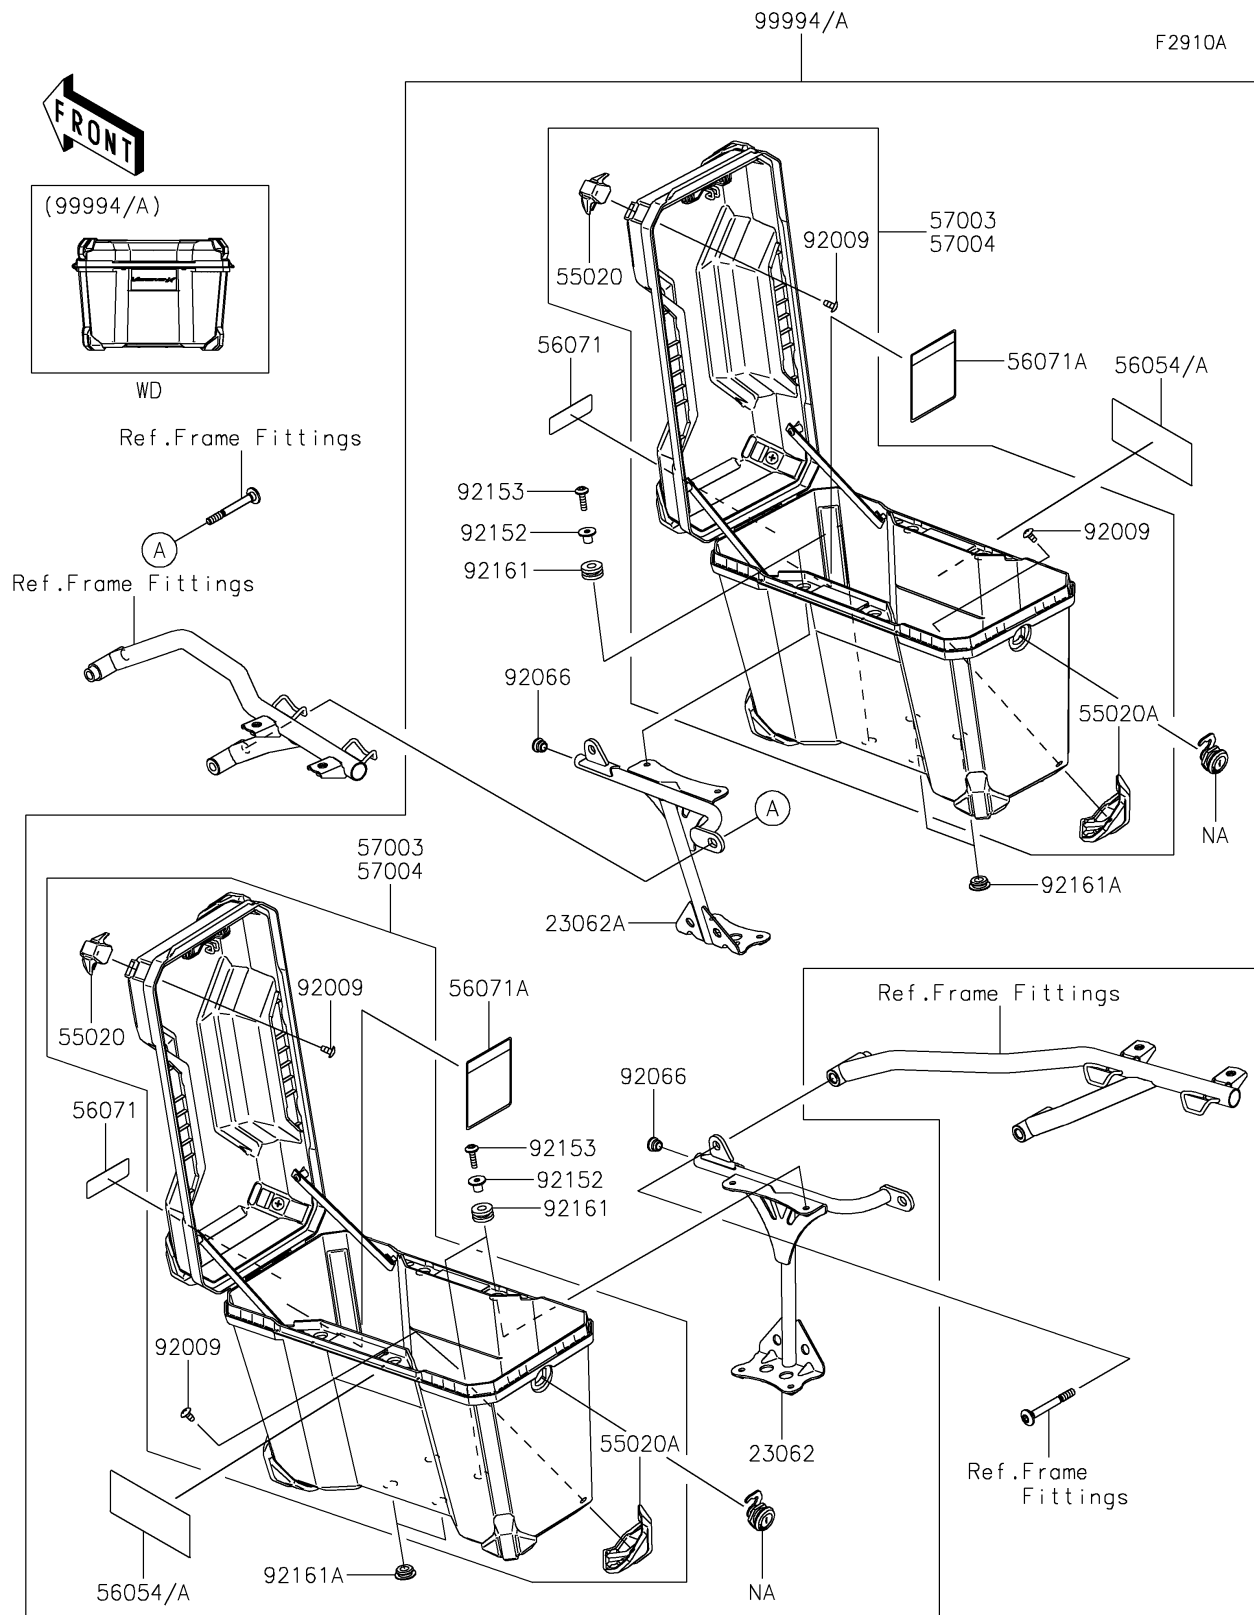

2017 Versys-X 300 ABS PARTS DIAGRAM

Accessory(Pannier)

2017 Versys-X 300 ABS PARTS LIST

Accessory(Pannier)

ITEM NAME	PART NUMBER	QUANTITY
BRACKET-COMP,LH (Ref # 23062)	23062-0965	1
BRACKET-COMP,RH (Ref # 23062A)	23062-0966	1
GUARD,UPP (Ref # 55020)	55020-2174	1
GUARD,LWR (Ref # 55020A)	55020-2175	1
MARK,BAG,VERSYS-X (Ref # 56054)	56054-2241	1
LABEL-WARNING,PICTOGRAM (Ref # 56071)	56071-0457	1
LABEL-WARNING,PANNIER LOAD ETC (Ref # 56071A)	56071-0724	1
BAG-ASSY,PANNIER (Ref # 57003)	57003-0152	1
SCREW,6X12 (Ref # 92009)	92009-1480	1
PLUG (Ref # 92066)	92066-1184	1
COLLAR,6.5X10X13.1 (Ref # 92152)	92152-0332	1
BOLT,SOCKET,6X23 (Ref # 92153)	92153-1267	1
DAMPER,10X24X12 (Ref # 92161)	92161-0927	1
DAMPER,PANNIER BOTTOM (Ref # 92161A)	92161-1910	1
KIT-ACCESSORY,PANNIER (Ref # 99994)	99994-1094	1