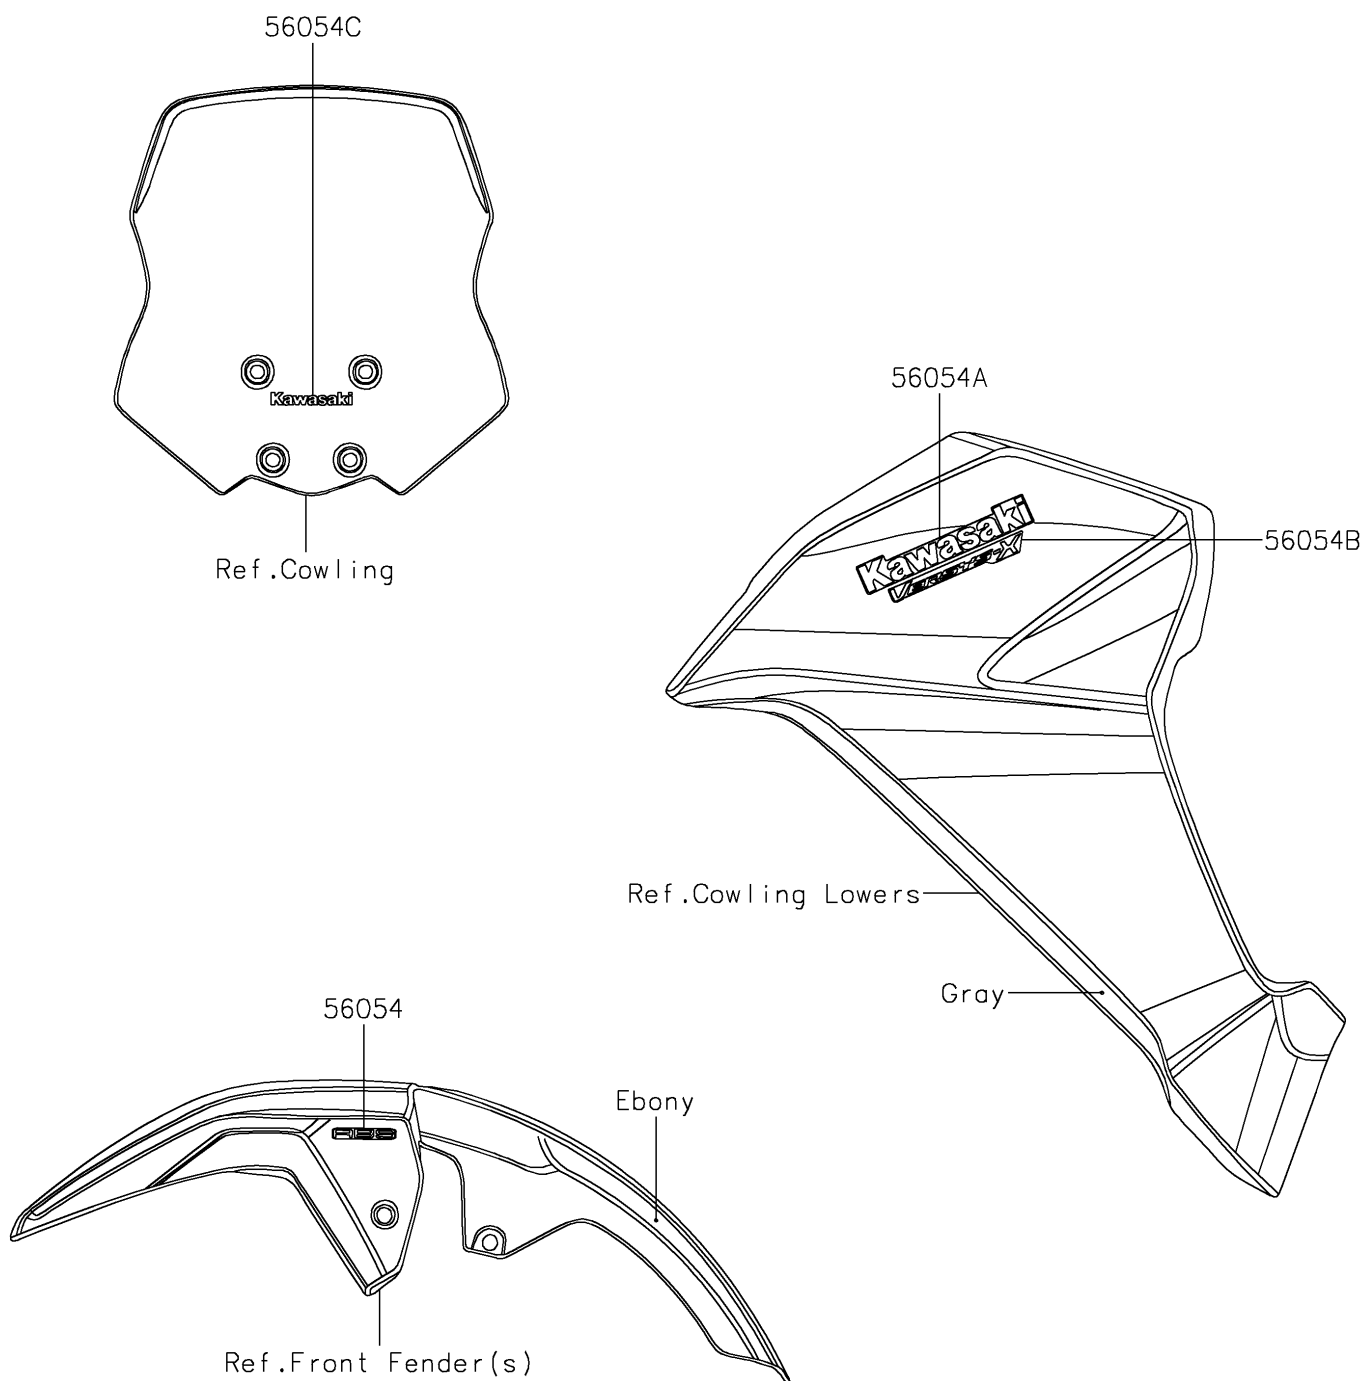

2017 Versys-X 300 ABS PARTS DIAGRAM

Decals(Gray)(CHF)

F2861A

2017 Versys-X 300 ABS PARTS LIST

Decals(Gray)(CHF)

ITEM NAME	PART NUMBER	QUANTITY
MARK,FR FENDER,ABS (Ref # 56054)	56054-1586	1
MARK,SIDE COWL.,KAWASAKI (Ref # 56054A)	56054-2239	1
MARK,SIDE COWL.,VERSYS-X (Ref # 56054B)	56054-2240	1
MARK,WINDSHIELD,KAWASAKI (Ref # 56054C)	56054-2261	1