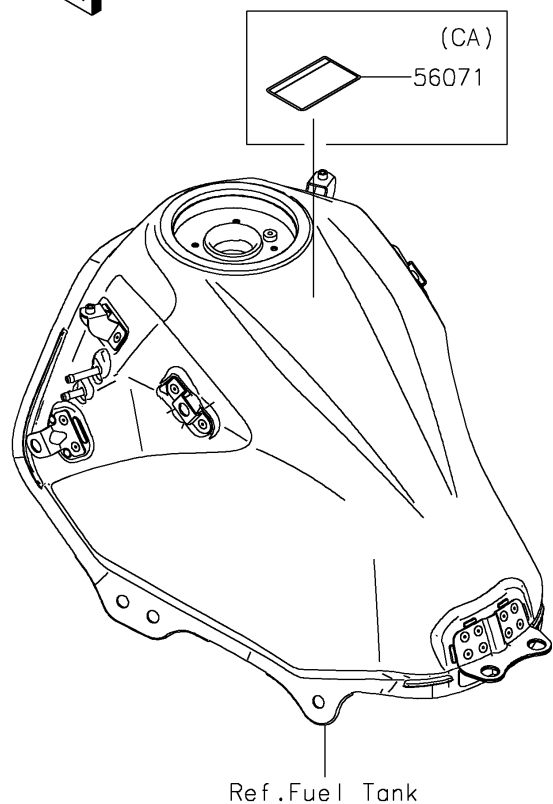

## 2017 Versys-X 300 ABS PARTS DIAGRAM

Labels

F2860

## 2017 Versys-X 300 ABS PARTS LIST

Labels

ITEM NAME	PART NUMBER	QUANTITY
LABEL-MANUAL,CHAIN (Ref # 56033)	56033-1384	1
LABEL-MANUAL,CHAIN (Ref # 56033A)	56033-1388	1
LABEL-SPECIFICATION,TIRE&LOAD (Ref # 56053)	56053-1373	1
LABEL-SPECIFICATION,TIRE&LOAD (Ref # 56053A)	56053-1377	1
LABEL-WARNING,EVAPO (Ref # 56071)	56071-0158	1
LABEL-WARNING,CARRIER LOAD (Ref # 56071A)	56071-0736	1
LABEL-WARNING,CARRIER LOAD (Ref # 56071B)	56071-0738	1
LABEL-CERTIFICATION,EVAPO ROUT (Ref # 59465)	59465-2697	1