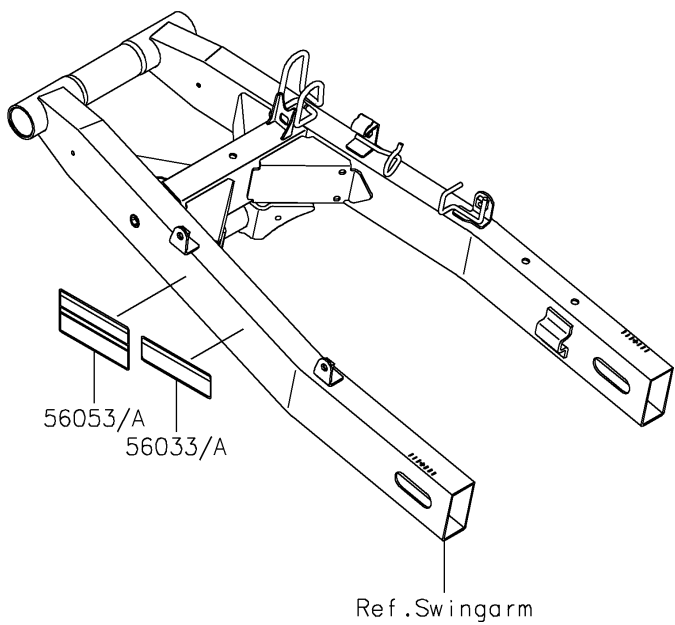

## 2017 Versys-X 300 ABS PARTS DIAGRAM

Labels

F2860

## 2017 Versys-X 300 ABS PARTS LIST

Labels

ITEM NAME	PART NUMBER	QUANTITY
LABEL-MANUAL,CHAIN (Ref # 56033)	56033-1384	1
LABEL-MANUAL,CHAIN (Ref # 56033A)	56033-1388	1
LABEL-SPECIFICATION,TIRE&LOAD (Ref # 56053)	56053-1373	1
LABEL-SPECIFICATION,TIRE&LOAD (Ref # 56053A)	56053-1377	1
LABEL-WARNING,EVAPO (Ref # 56071)	56071-0158	1
LABEL-WARNING,CARRIER LOAD (Ref # 56071A)	56071-0736	1
LABEL-WARNING,CARRIER LOAD (Ref # 56071B)	56071-0738	1
LABEL-CERTIFICATION,EVAPO ROUT (Ref # 59465)	59465-2697	1