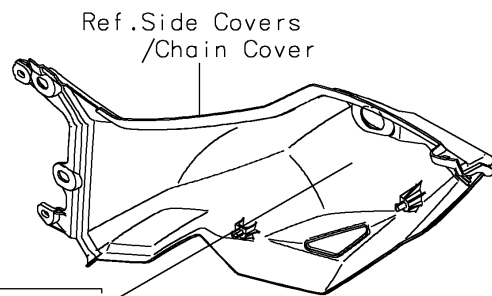

## 2017 Versys-X 300 ABS PARTS DIAGRAM

Labels

F2860

## 2017 Versys-X 300 ABS PARTS LIST

Labels

ITEM NAME	PART NUMBER	QUANTITY
LABEL-MANUAL,CHAIN (Ref # 56033)	56033-1384	1
LABEL-MANUAL,CHAIN (Ref # 56033A)	56033-1388	1
LABEL-SPECIFICATION,TIRE&LOAD (Ref # 56053)	56053-1373	1
LABEL-SPECIFICATION,TIRE&LOAD (Ref # 56053A)	56053-1377	1
LABEL-WARNING,EVAPO (Ref # 56071)	56071-0158	1
LABEL-WARNING,CARRIER LOAD (Ref # 56071A)	56071-0736	1
LABEL-WARNING,CARRIER LOAD (Ref # 56071B)	56071-0738	1
LABEL-CERTIFICATION,EVAPO ROUT (Ref # 59465)	59465-2697	1