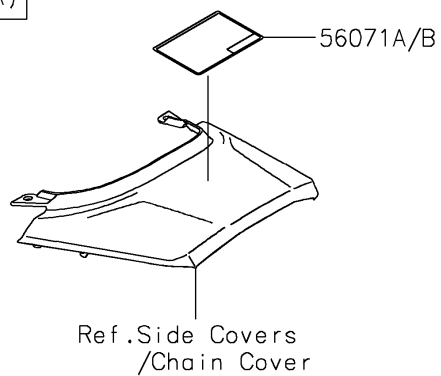

## 2017 Versys-X 300 ABS PARTS DIAGRAM

Labels

F2860

## 2017 Versys-X 300 ABS PARTS LIST

Labels

ITEM NAME	PART NUMBER	QUANTITY
LABEL-MANUAL,CHAIN (Ref # 56033)	56033-1384	1
LABEL-MANUAL,CHAIN (Ref # 56033A)	56033-1388	1
LABEL-SPECIFICATION,TIRE&LOAD (Ref # 56053)	56053-1373	1
LABEL-SPECIFICATION,TIRE&LOAD (Ref # 56053A)	56053-1377	1
LABEL-WARNING,EVAPO (Ref # 56071)	56071-0158	1
LABEL-WARNING,CARRIER LOAD (Ref # 56071A)	56071-0736	1
LABEL-WARNING,CARRIER LOAD (Ref # 56071B)	56071-0738	1
LABEL-CERTIFICATION,EVAPO ROUT (Ref # 59465)	59465-2697	1